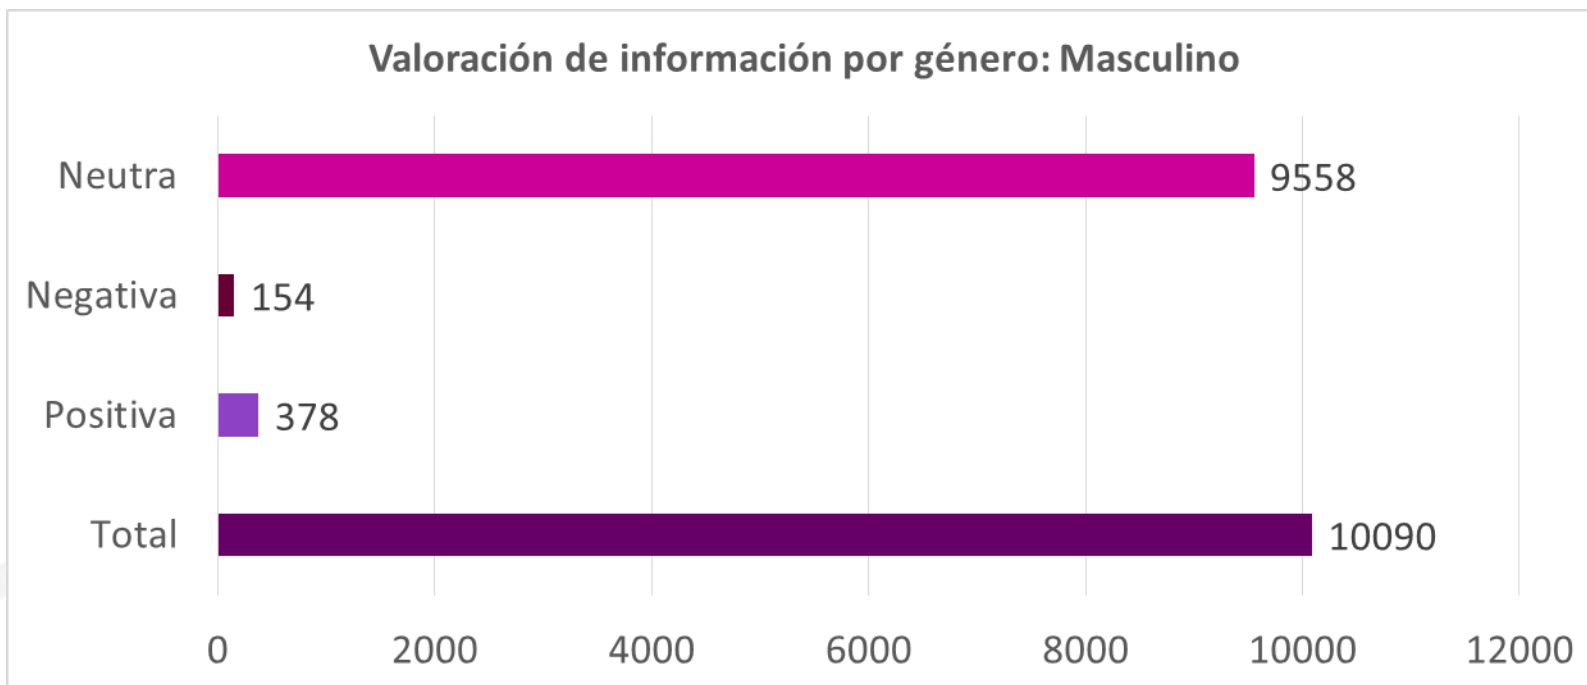

## Actores políticos por género

■ Hombre ■ Mujer

Actor político por género	Frecuencia
Hombre	47
Mujer	19
<b>Total</b>	<b>66</b>

Durante el periodo del 27 de Agosto al 30 de Octubre de 2019, los actores políticos más mencionados a nivel estatal en medios impresos, fueron en total 66, los cuales 47 son hombres y 19 son mujeres. Representando el 71% y 29% respectivamente.

Género	Total	Positiva	Negativa	Neutra
Femenino	2656	67	45	2544

En la valoración de la información por género del total de menciones 2,656, 2,544 se codificaron como Neutras, mientras que 67 fueron Positivas y 45 Negativas.

### Valoración de información por género: Masculino

Género	Total	Positiva	Negativa	Neutra
Masculino	10090	378	154	9558

En el caso de los hombres como actores políticos de las 10,090 menciones, 9,558 fueron Neutras, 378 Positivas y 154 Negativas.