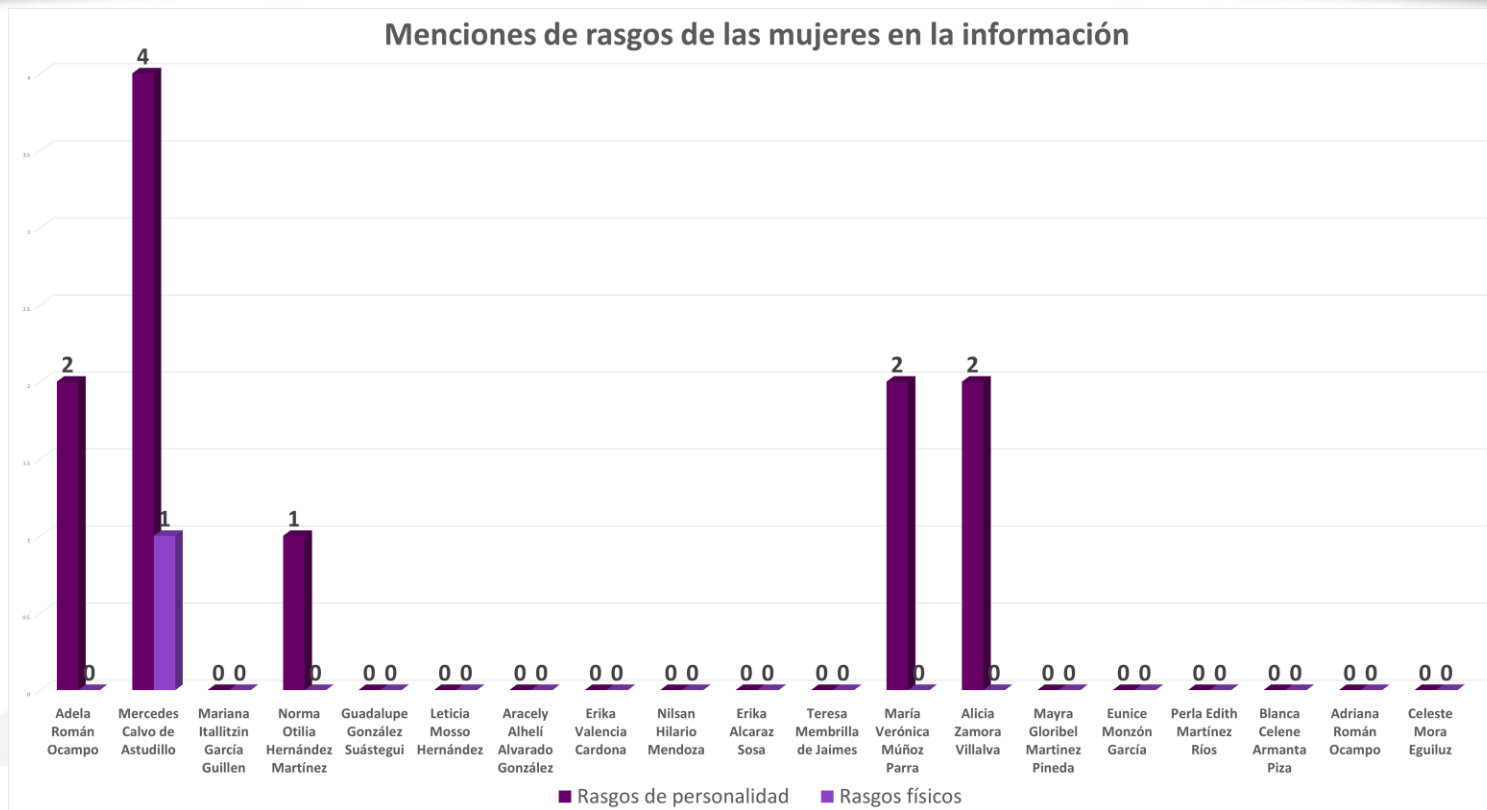

## Actores políticos por género

■ Hombre ■ Mujer

Actor político por género	Frecuencia
Hombre	47
Mujer	19
<b>Total</b>	<b>66</b>

Durante el periodo del 27 de Agosto al 30 de Octubre de 2019, los actores políticos más mencionados a nivel estatal en medios impresos, fueron en total 66, los cuales 47 son hombres y 19 son mujeres. Representando el 71% y 29% respectivamente.

### Valoración de información por género: Masculino

Género	Total	Positiva	Negativa	Neutra
Masculino	10090	378	154	9558

En el caso de los hombres como actores políticos de las 10,090 menciones, 9,558 fueron Neutras, 378 Positivas y 154 Negativas.

## Menciones de grupos vulnerables

Grupo vulnerable	Mención
Indígenas	100
Discapacitados	34
Jóvenes	31
LGBTTIQ	15
Afrodescendientes	10
<b>Total</b>	<b>190</b>

Sobre la temática de Grupos Vulnerables se registró con 100 menciones de Indígenas, Discapacitados con 34 codificaciones, el tópico de Jóvenes 31, LGTBTIQ 15, y Afrodescendientes con 10 codificaciones.