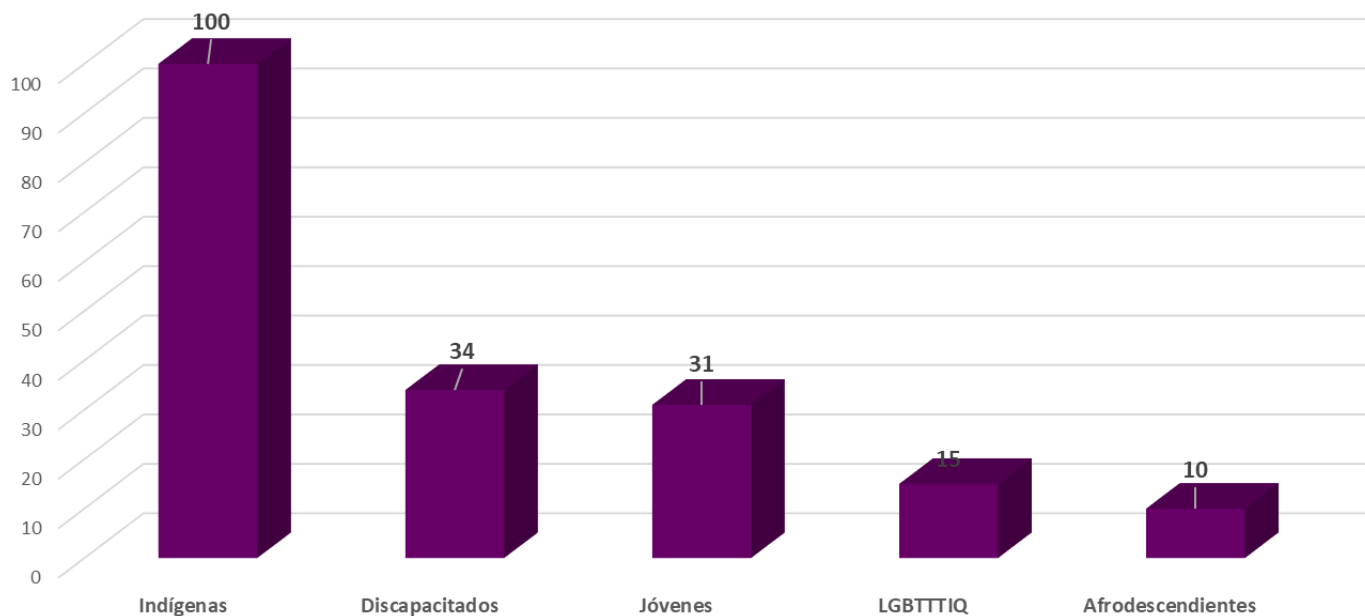

Menciones de grupos vulnerables

Grupo vulnerable	Mención
Indígenas	100
Discapacitados	34
Jóvenes	31
LGBTTIQ	15
Afrodescendientes	10
Total	190

Sobre la temática de Grupos Vulnerables se registró con 100 menciones de Indígenas, Discapacitados con 34 codificaciones, el tópico de Jóvenes 31, LGTBTIQ 15, y Afrodescendientes con 10 codificaciones.