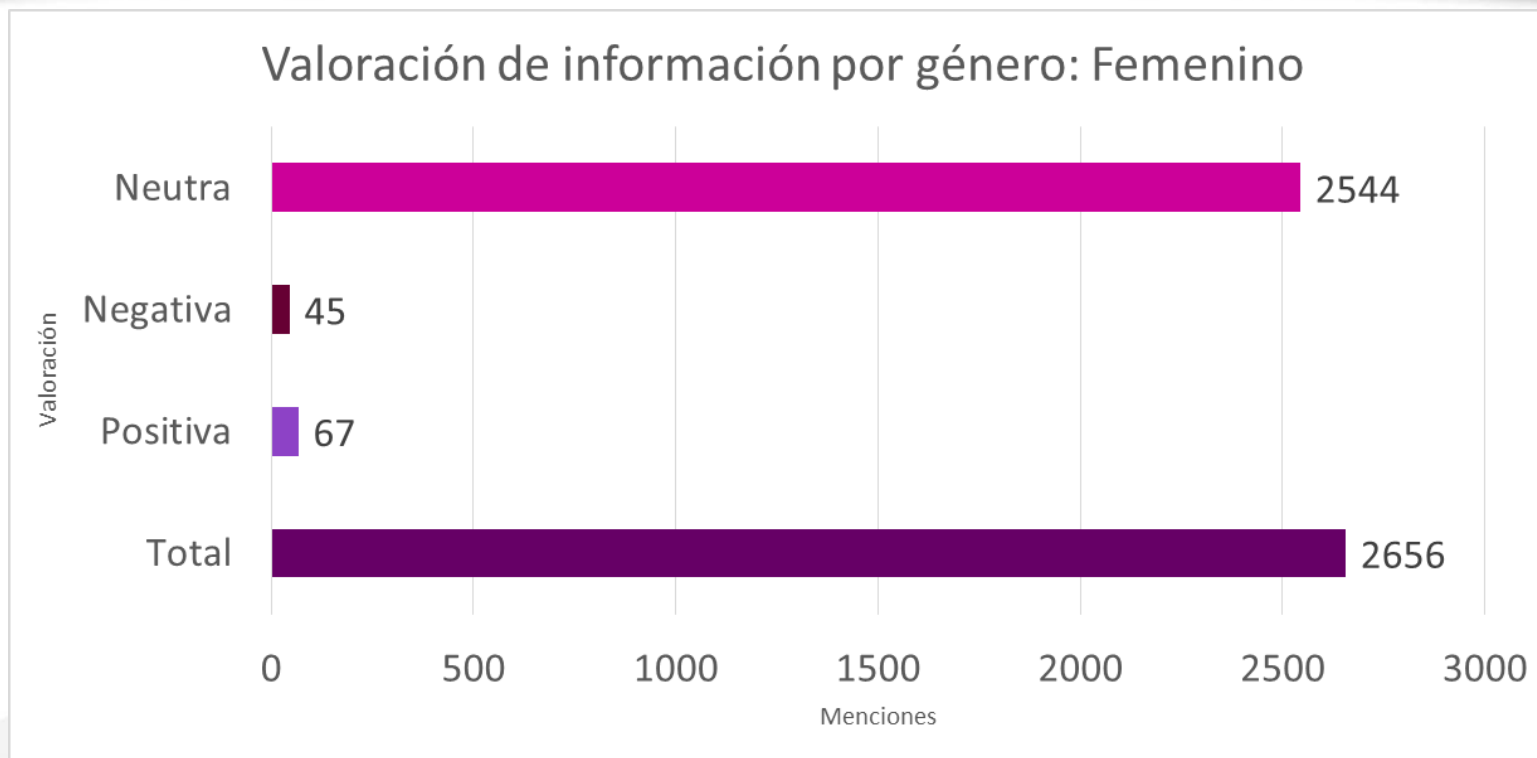

# GÉNERO

CENTRO DE  
MONITOREO DE MEDIOS

## Actores políticos por género

■ Hombre ■ Mujer

Actor político por género	Frecuencia
Hombre	47
Mujer	19
<b>Total</b>	<b>66</b>

Durante el periodo del 27 de Agosto al 30 de Octubre de 2019, los actores políticos más mencionados a nivel estatal en medios impresos, fueron en total 66, los cuales 47 son hombres y 19 son mujeres. Representando el 71% y 29% respectivamente.

Género	Total	Positiva	Negativa	Neutra
Femenino	2656	67	45	2544

En la valoración de la información por género del total de menciones 2,656, 2,544 se codificaron como Neutras, mientras que 67 fueron Positivas y 45 Negativas.

### Valoración de información por género: Masculino

Género	Total	Positiva	Negativa	Neutra
Masculino	10090	378	154	9558

En el caso de los hombres como actores políticos de las 10,090 menciones, 9,558 fueron Neutras, 378 Positivas y 154 Negativas.