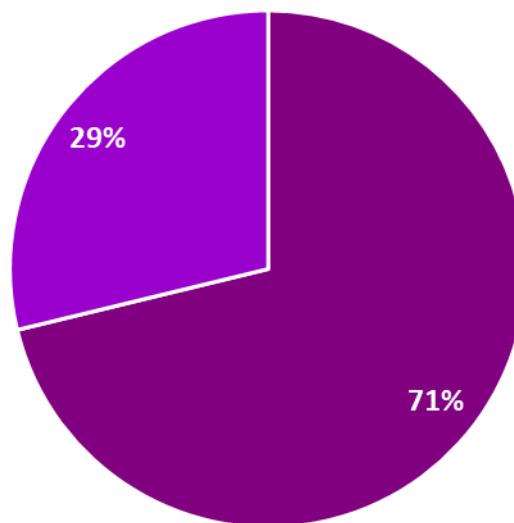

# GÉNERO

CENTRO DE  
MONITOREO DE MEDIOS

## Actores políticos por género

■ Hombre ■ Mujer

Actor político por género	Frecuencia
Hombre	47
Mujer	19
<b>Total</b>	<b>66</b>

Durante el periodo del 27 de Agosto al 30 de Octubre de 2019, los actores políticos más mencionados a nivel estatal en medios impresos, fueron en total 66, los cuales 47 son hombres y 19 son mujeres. Representando el 71% y 29% respectivamente.