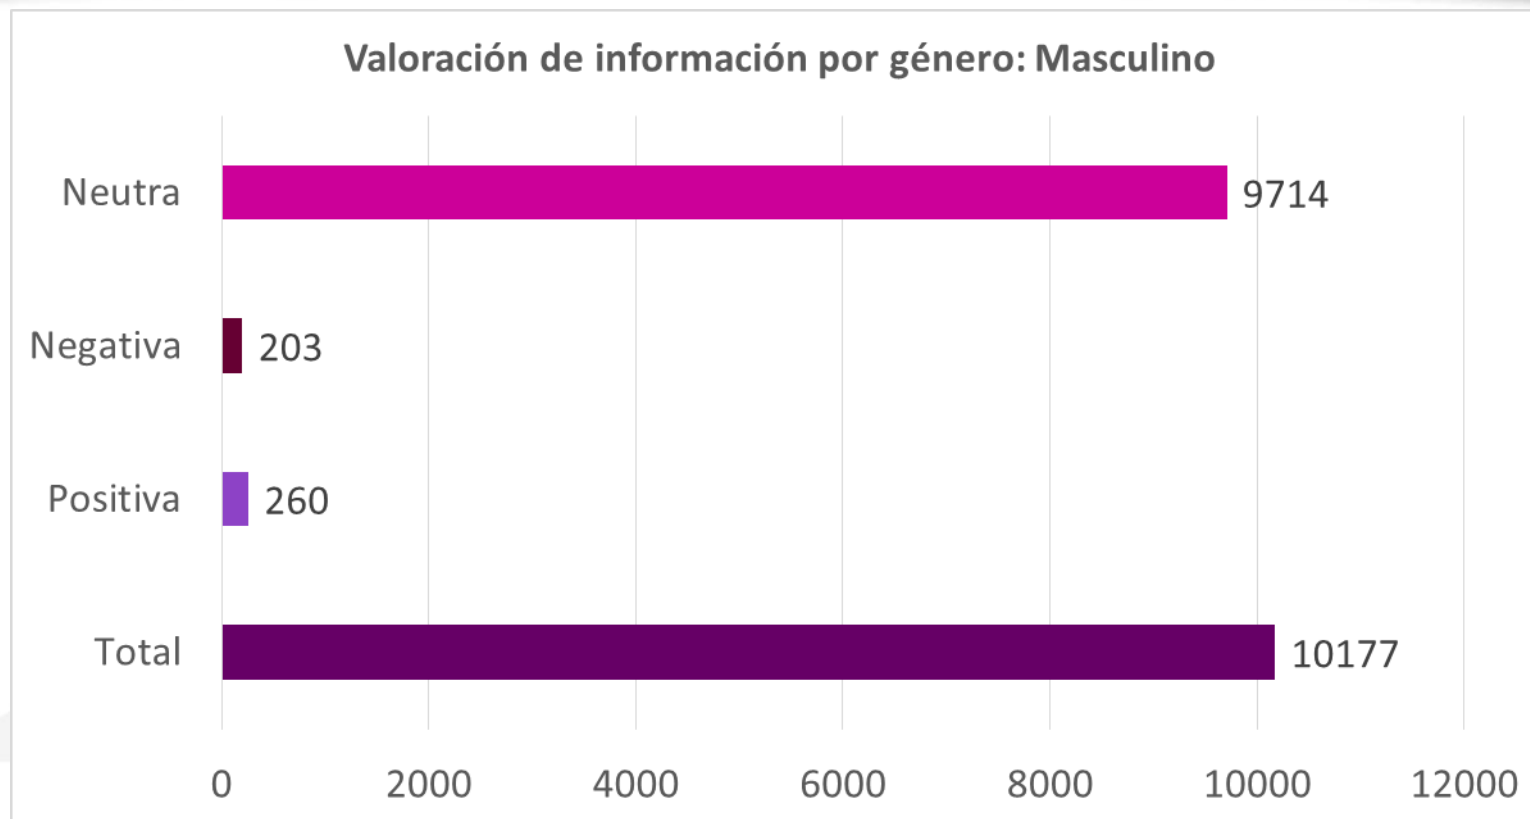

GÉNERO

CENTRO DE
MONITOREO DE MEDIOS

Actores políticos por género

■ Hombre ■ Mujer

1
MEDIOS

Actor político por género	Frecuencia
Hombre	60
Mujer	19
Total	79

Durante el periodo del 31 de Octubre al 20 de Diciembre de 2019, los actores políticos más mencionados a nivel estatal en medios impresos, fueron en total 79, los cuales 60 son hombres y 19 son mujeres. Representando el 76% y 24% respectivamente.

Valoración de información por género: Femenino

Género	Total	Positiva	Negativa	Neutra
Femenino	2361	35	58	2268

En la valoración de la información por género del total de menciones 2,361, 2,268 se codificaron como Neutras, mientras que 35 fueron Positivas y 58 Negativas.

Género	Total	Positiva	Negativa	Neutra
Masculino	10177	260	203	9714

En el caso de los hombres como actores políticos de las 10,177 menciones, 9,714 fueron Neutras, 260 Positivas y 203 Negativas.

Menciones de grupos vulnerables