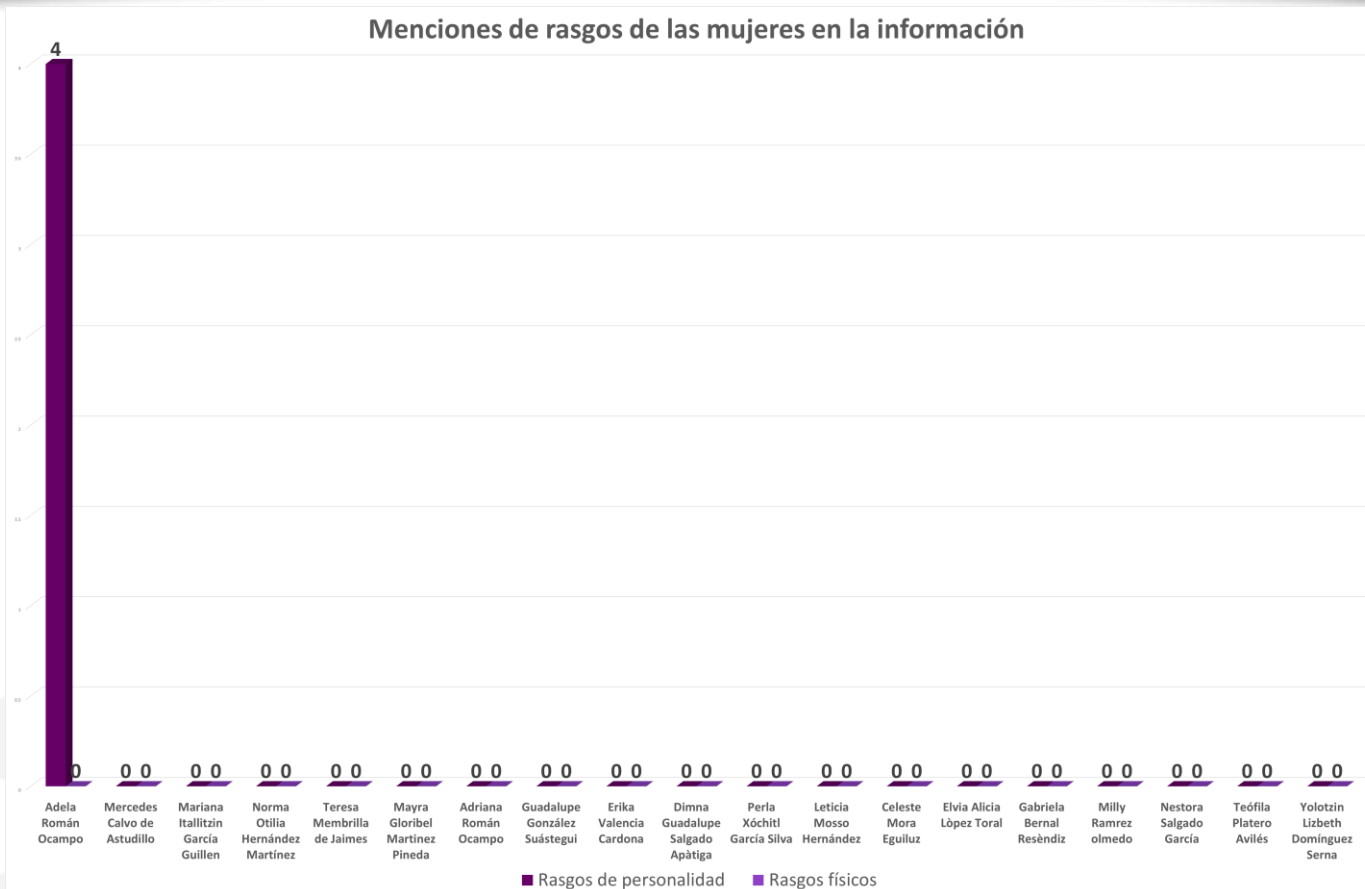

Menciones de rasgos de las mujeres en la información

Sobre “Rasgos de personalidad” en las mujeres como lideresas políticas se registró un total de 4 menciones, todas con relación a Adela Román Ocampo. Y en cuanto a “Rasgos físicos” no se registró ninguna mención sobre este factor.

Actor político	Rasgos de personalidad	Rasgos físicos
Adela Román Ocampo	4	0
Mercedes Calvo de Astudillo	0	0
Mariana Itallitzin García Guillen	0	0
Norma Otilia Hernández Martínez	0	0
Teresa Membrilla de Jaimes	0	0
Mayra Gloribel Martinez Pineda	0	0
Adriana Román Ocampo	0	0
Guadalupe González Suástegui	0	0
Erika Valencia Cardona	0	0
Dimna Guadalupe Salgado Apátiga	0	0
Perla Xóchitl García Silva	0	0
Leticia Mosso Hernández	0	0
Celeste Mora Eguiluz	0	0
Elvia Alicia Lòpez Toral	0	0
Gabriela Bernal Resèndiz	0	0
Milly Ramrez olmedo	0	0
Nestora Salgado García	0	0
Teófila Platero Avilés	0	0
Yolotzin Lizbeth Domínguez Serna	0	0
Total	4	0