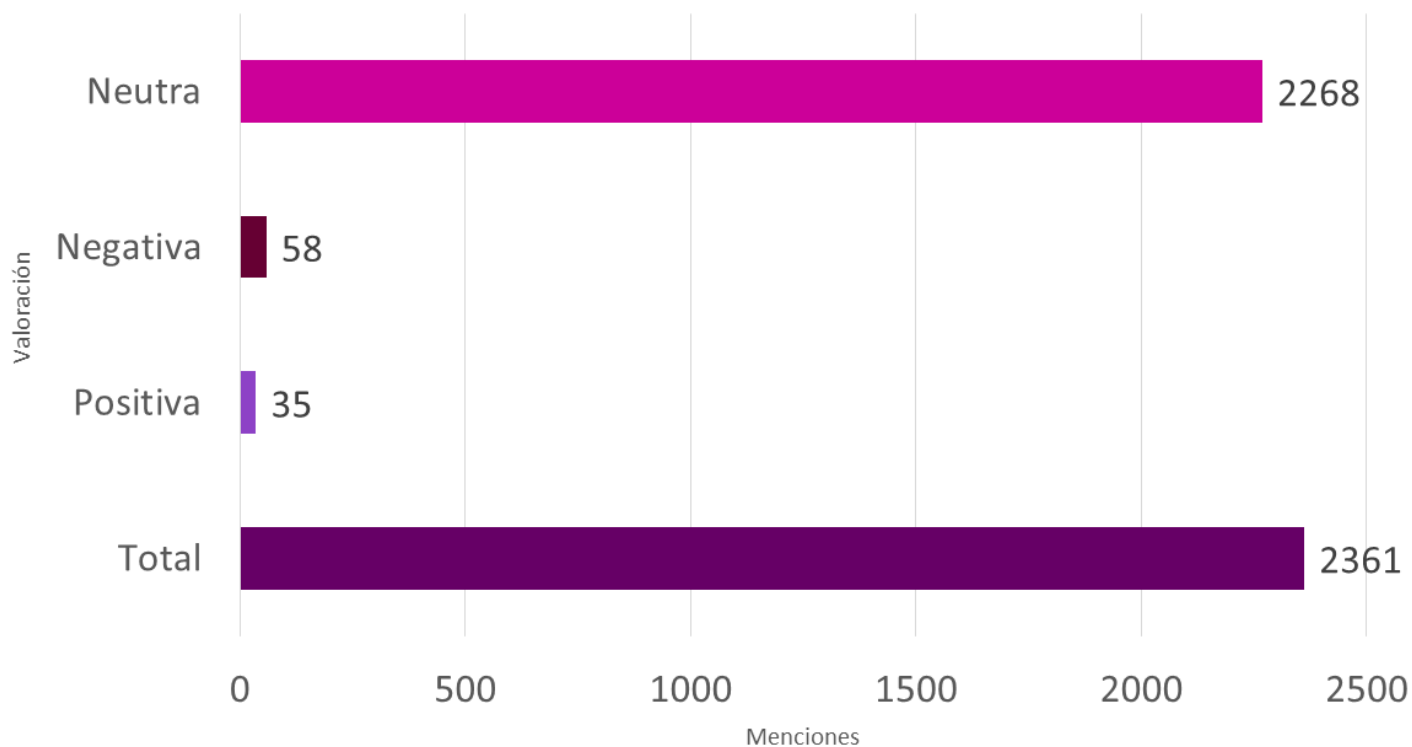

GÉNERO

CENTRO DE
MONITOREO DE MEDIOS

Actores políticos por género

■ Hombre ■ Mujer

1
MEDIOS

Actor político por género	Frecuencia
Hombre	60
Mujer	19
Total	79

Durante el periodo del 31 de Octubre al 20 de Diciembre de 2019, los actores políticos más mencionados a nivel estatal en medios impresos, fueron en total 79, los cuales 60 son hombres y 19 son mujeres. Representando el 76% y 24% respectivamente.

Valoración de información por género: Femenino

Género	Total	Positiva	Negativa	Neutra
Femenino	2361	35	58	2268

En la valoración de la información por género del total de menciones 2,361, 2,268 se codificaron como Neutras, mientras que 35 fueron Positivas y 58 Negativas.

Género	Total	Positiva	Negativa	Neutra
Masculino	10177	260	203	9714

En el caso de los hombres como actores políticos de las 10,177 menciones, 9,714 fueron Neutras, 260 Positivas y 203 Negativas.

Menciones de grupos vulnerables