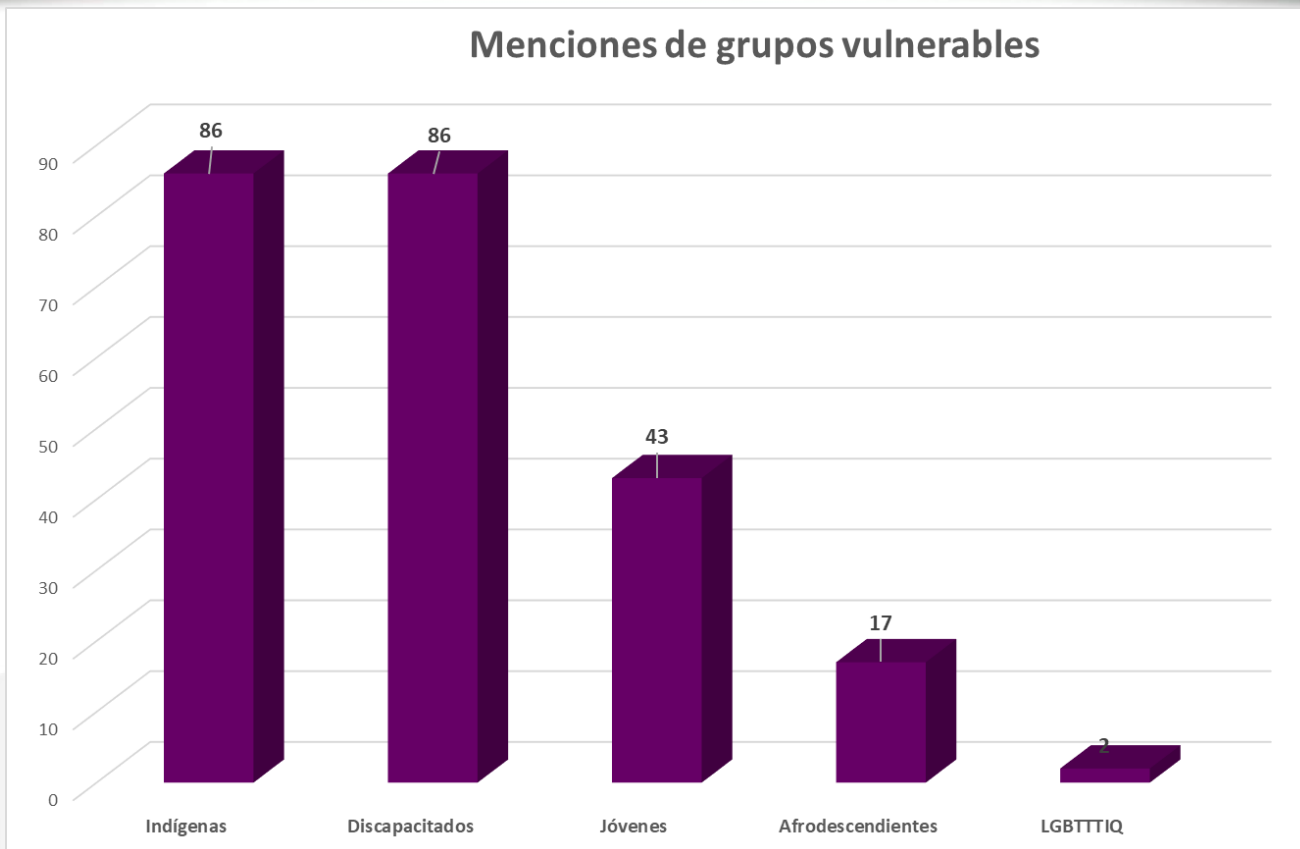

GÉNERO

CENTRO DE
MONITOREO DE MEDIOS

Actores políticos por género

■ Hombre ■ Mujer

1
MEDIOS

Actor político por género	Frecuencia
Hombre	60
Mujer	19
Total	79

Durante el periodo del 31 de Octubre al 20 de Diciembre de 2019, los actores políticos más mencionados a nivel estatal en medios impresos, fueron en total 79, los cuales 60 son hombres y 19 son mujeres. Representando el 76% y 24% respectivamente.

Valoración de información por género: Femenino

Género	Total	Positiva	Negativa	Neutra
Femenino	2361	35	58	2268

En la valoración de la información por género del total de menciones 2,361, 2,268 se codificaron como Neutras, mientras que 35 fueron Positivas y 58 Negativas.

Género	Total	Positiva	Negativa	Neutra
Masculino	10177	260	203	9714

En el caso de los hombres como actores políticos de las 10,177 menciones, 9,714 fueron Neutras, 260 Positivas y 203 Negativas.

Menciones de grupos vulnerables