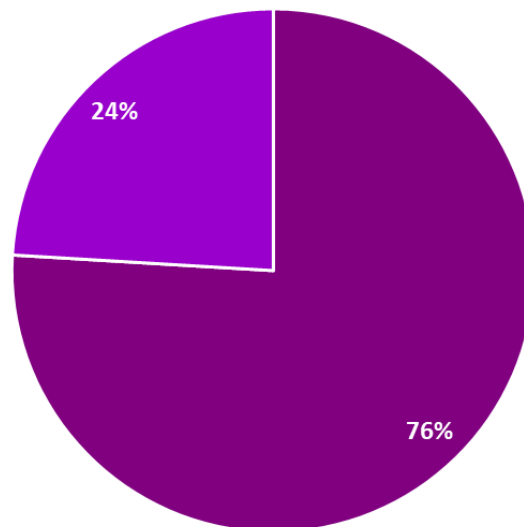

GÉNERO

CENTRO DE
MONITOREO DE MEDIOS

Actores políticos por género

■ Hombre ■ Mujer

1
MEDIOS

Actor político por género	Frecuencia
Hombre	60
Mujer	19
Total	79

Durante el periodo del 31 de Octubre al 20 de Diciembre de 2019, los actores políticos más mencionados a nivel estatal en medios impresos, fueron en total 79, los cuales 60 son hombres y 19 son mujeres. Representando el 76% y 24% respectivamente.

Valoración de información por género: Femenino

Género	Total	Positiva	Negativa	Neutra
Femenino	2361	35	58	2268

En la valoración de la información por género del total de menciones 2,361, 2,268 se codificaron como Neutras, mientras que 35 fueron Positivas y 58 Negativas.

Género	Total	Positiva	Negativa	Neutra
Masculino	10177	260	203	9714

En el caso de los hombres como actores políticos de las 10,177 menciones, 9,714 fueron Neutras, 260 Positivas y 203 Negativas.

Menciones de grupos vulnerables