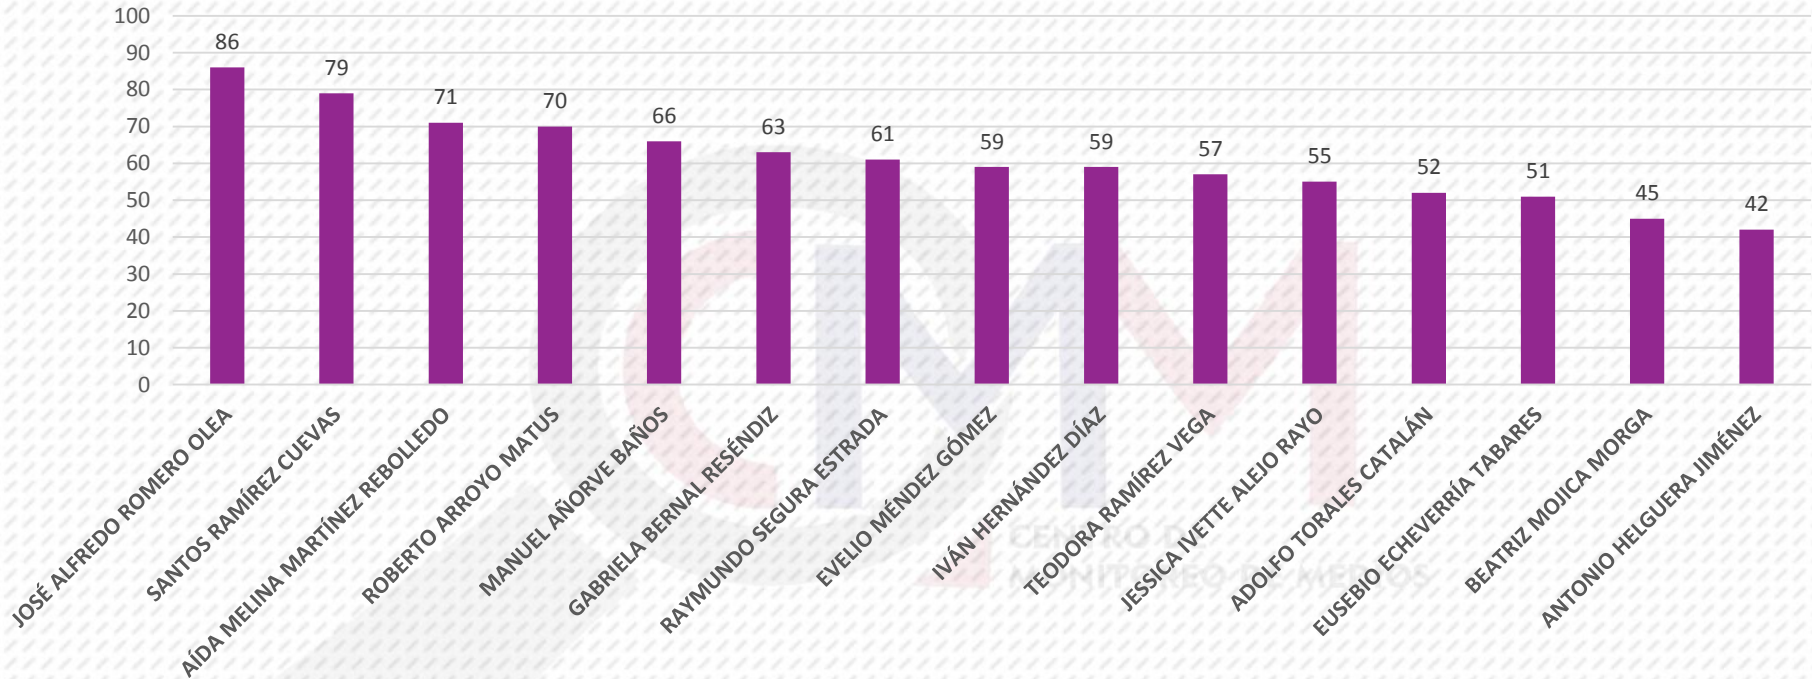

ACTORES POLÍTICOS

MENCIÓN POR ACTORES POLÍTICOS

En las 4,624 notas analizadas, se detectaron 5,240 menciones de actores políticos. Como referente mínimo para considerarse en este reporte de monitoreo de medios impresos a nivel estatal, se tomaron en cuenta solo a quienes cumplieran con un mínimo de 40 apariciones del 1 de mayo al 30 de junio del 2023. Por lo tanto, el registro muestra en primer lugar de menciones a Evelyn Salgado Pineda con 1,794 apariciones, en segundo lugar se ubica, seguida por Norma Otilia Hernández Martínez con 380, y en tercer lugar, Abelina López Rodríguez con 337.

MENCIÓN POR ACTORES POLÍTICOS

En último lugar se encuentran: Antonio Helguera Jiménez con 42 menciones.

ACTORES POLÍTICOS	MENCIONES
EVELYN SALGADO PINEDA	1,794
NORMA OTILIA HERNÁNDEZ MARTÍNEZ	380
ABELINA LÓPEZ RODRÍGUEZ	337
LUDWIG MARCIAL REYNOSO NÚÑEZ	250
DAVID GAMA PÉREZ	218
YOLOCZIN LIZBETH DOMÍNGUEZ SERNA	217
MARCIAL RODRÍGUEZ SALDAÑA	210
LIZ SALGADO PINEDA	140
AIDÉ IBAREZ CASTRO	137
FÉLIX SALGADO MACEDONIO	137
JORGE SÁNCHEZ ALLEC	120
JACINTO GONZÁLEZ VARONA	106
HÉCTOR APREZA PATRÓN	97
YANELLY HERNÁNDEZ MARTÍNEZ	93
MARIO FIGUEROA MUNDO	88

VALORACIÓN POR ACTORES POLÍTICOS

Considerando las variables Positiva, Negativa y Neutra en el registro obtenido del monitoreo de medios impresos a nivel estatal sobre los actores políticos con más menciones del 1 de mayo al 30 de junio del 2023, se observó que quienes figuran en los primeros lugares presentan las siguientes características: Evelyn Salgado Pineda de las 1,794: 966 son Positivas, 64 Negativas y 764 son Neutras. Norma Otilia Hernández Martínez, de las 380: 59 son Positivas, 163 Negativas y 158 Neutras, y Abelina López Rodríguez de las 337 menciones: 85 son Positiva, 60 son Negativas y 192 Neutras, y