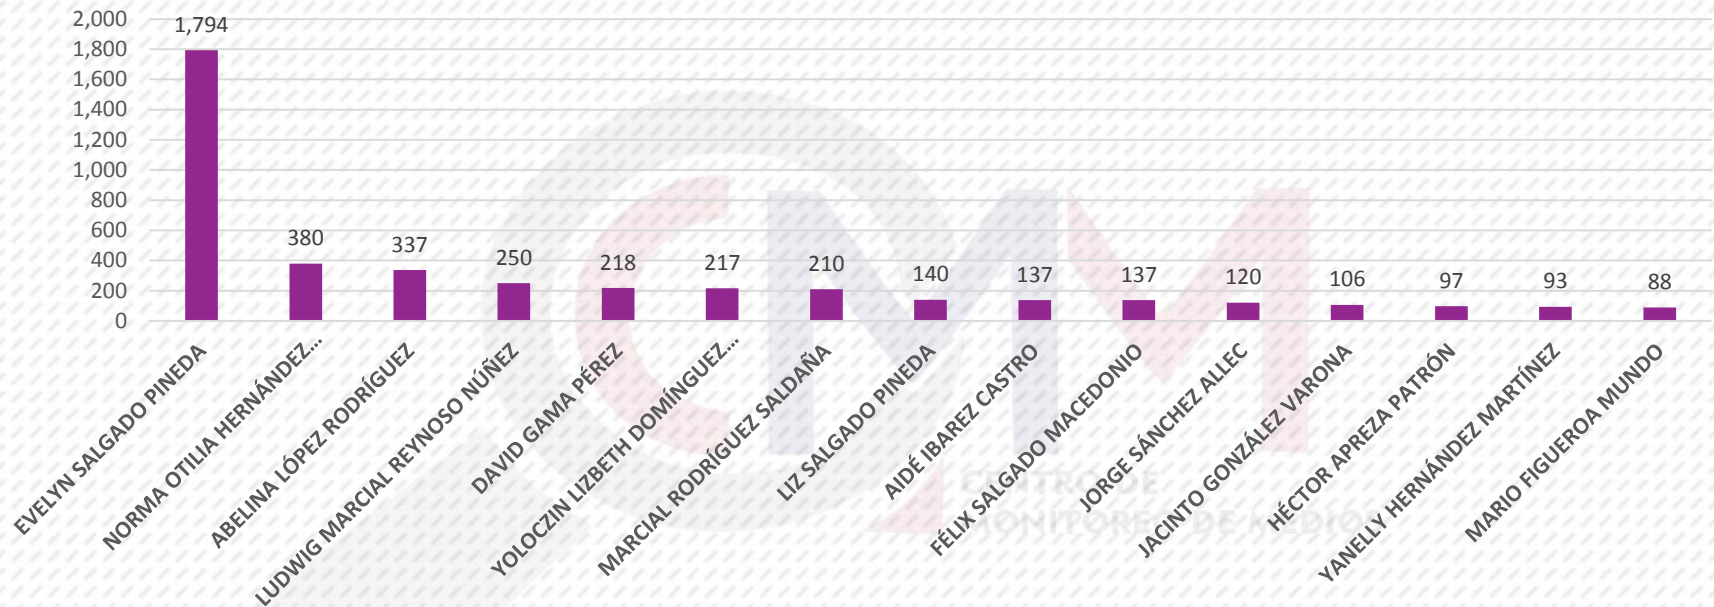

ACTORES POLÍTICOS

MENCIÓN POR ACTORES POLÍTICOS

En las 4,624 notas analizadas, se detectaron 5,240 menciones de actores políticos. Como referente mínimo para considerarse en este reporte de monitoreo de medios impresos a nivel estatal, se tomaron en cuenta solo a quienes cumplieran con un mínimo de 40 apariciones del 1 de mayo al 30 de junio del 2023. Por lo tanto, el registro muestra en primer lugar de menciones a Evelyn Salgado Pineda con 1,794 apariciones, en segundo lugar se ubica, seguida por Norma Otilia Hernández Martínez con 380, y en tercer lugar, Abelina López Rodríguez con 337.

MENCIÓN POR ACTORES POLÍTICOS

En último lugar se encuentran: Antonio Helguera Jiménez con 42 menciones.

ACTORES POLÍTICOS	MENCIONES
EVELYN SALGADO PINEDA	1,794
NORMA OTILIA HERNÁNDEZ MARTÍNEZ	380
ABELINA LÓPEZ RODRÍGUEZ	337
LUDWIG MARCIAL REYNOSO NÚÑEZ	250
DAVID GAMA PÉREZ	218
YOLOCZIN LIZBETH DOMÍNGUEZ SERNA	217
MARCIAL RODRÍGUEZ SALDAÑA	210
LIZ SALGADO PINEDA	140
AIDÉ IBAREZ CASTRO	137
FÉLIX SALGADO MACEDONIO	137
JORGE SÁNCHEZ ALLEC	120
JACINTO GONZÁLEZ VARONA	106
HÉCTOR APREZA PATRÓN	97
YANELLY HERNÁNDEZ MARTÍNEZ	93
MARIO FIGUEROA MUNDO	88

VALORACIÓN POR ACTORES POLÍTICOS

Considerando las variables Positiva, Negativa y Neutra en el registro obtenido del monitoreo de medios impresos a nivel estatal sobre los actores políticos con más menciones del 1 de mayo al 30 de junio del 2023, se observó que quienes figuran en los primeros lugares presentan las siguientes características: Evelyn Salgado Pineda de las 1,794: 966 son Positivas, 64 Negativas y 764 son Neutras. Norma Otilia Hernández Martínez, de las 380: 59 son Positivas, 163 Negativas y 158 Neutras, y Abelina López Rodríguez de las 337 menciones: 85 son Positiva, 60 son Negativas y 192 Neutras, y