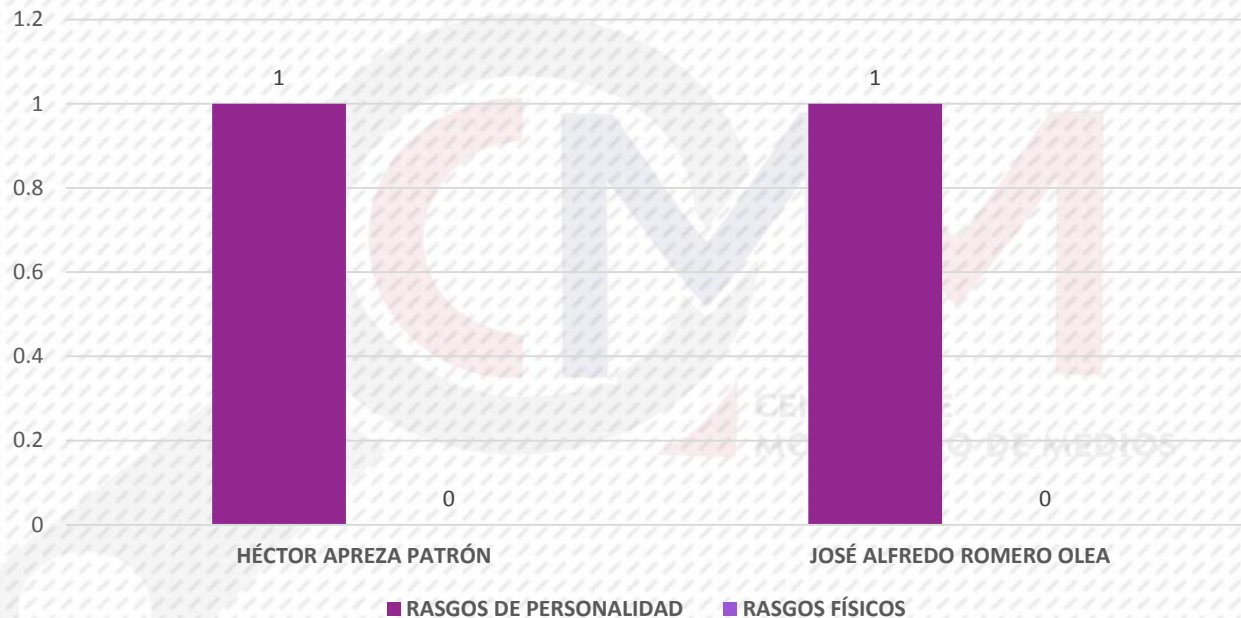

MENCIÓN DE RASGOS DE LOS HOMBRES EN LA INFORMACIÓN

Sobre menciones de “Rasgos de Personalidad”, únicamente Héctor Apreza Patrón y José Alfredo Romero Olea registraron 1 mención cada uno.