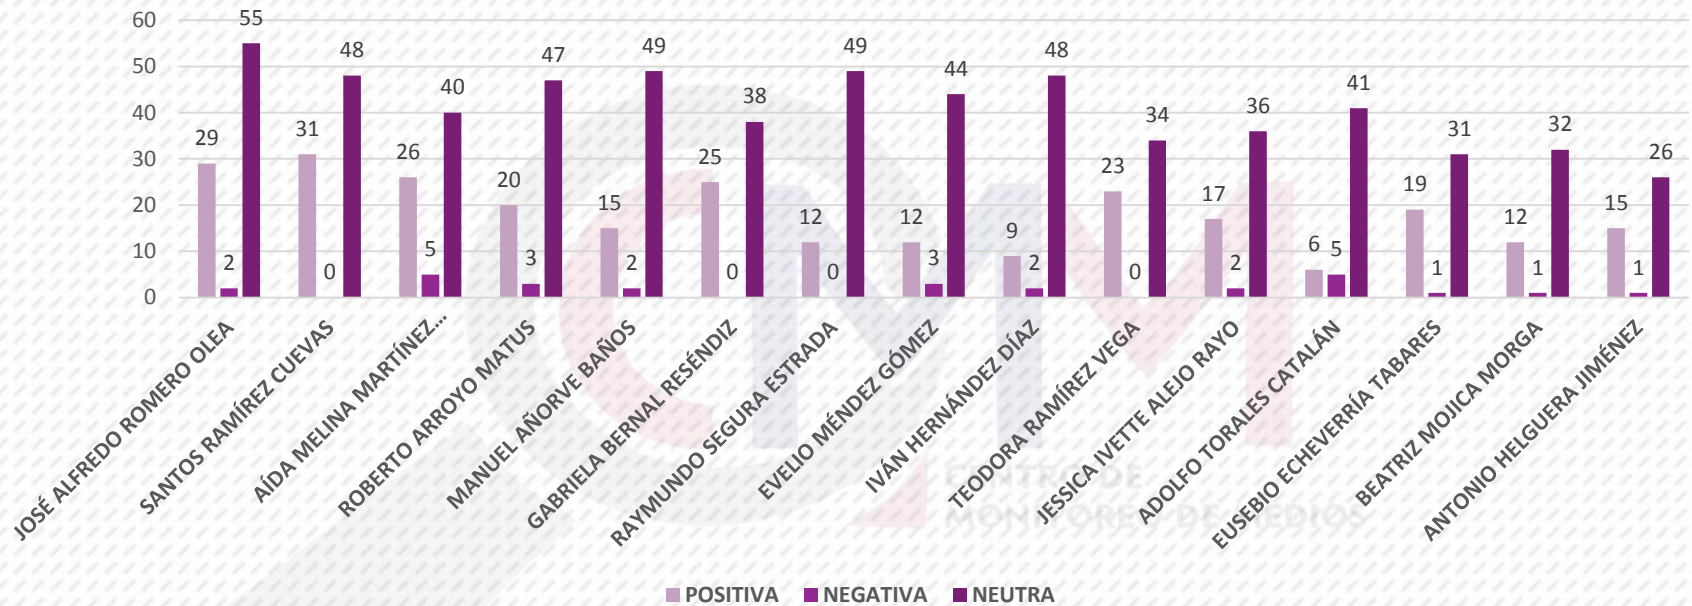

VALORACIÓN POR ACTORES POLÍTICOS

En el caso de los último lugar, Antonio Helguera Jiménez, de 42: 15 es Positiva, 1 Negativa y 26 Neutras.

ACTORES POLÍTICOS	POSITIVA	NEGATIVA	NEUTRA
EVELYN SALGADO PINEDA	966	64	764
NORMA OTILIA HERNÁNDEZ MARTÍNEZ	59	163	158
ABELINA LÓPEZ RODRÍGUEZ	85	60	192
LUDWIG MARCIAL REYNOSO NÚÑEZ	56	11	183
DAVID GAMA PÉREZ	100	6	112
YOLOCZIN LIZBETH DOMÍNGUEZ SERNA	65	5	147
MARCIAL RODRÍGUEZ SALDAÑA	47	28	135
LIZ SALGADO PINEDA	74	0	66
AIDÉ IBAREZ CASTRO	39	4	94
FÉLIX SALGADO MACEDONIO	24	8	105
JORGE SÁNCHEZ ALLEC	63	2	55
JACINTO GONZÁLEZ VARONA	16	23	67
HÉCTOR APREZA PATRÓN	11	1	85
YANELLY HERNÁNDEZ MARTÍNEZ	13	0	80
MARIO FIGUEROA MUNDO	38	7	43
JOSÉ ALFREDO ROMERO OLEA	29	2	55
SANTOS RAMÍREZ CUEVAS	31	0	48
AÍDA MELINA MARTÍNEZ REBOLLEDO	26	5	40
ROBERTO ARROYO MATUS	20	3	47
MANUEL AÑORVE BAÑOS	15	2	49
GABRIELA BERNAL RESÉNDIZ	25	0	38
RAYMUNDO SEGURA ESTRADA	12	0	49
EVELIO MÉNDEZ GÓMEZ	12	3	44
IVÁN HERNÁNDEZ DÍAZ	9	2	48
TEODORA RAMÍREZ VEGA	23	0	34
JESSICA IVETTE ALEJO RAYO	17	2	36
ADOLFO TORALES CATALÁN	6	5	41
EUSEBIO ECHEVERRÍA TABARES	19	1	31
BEATRIZ MOJICA MORGÁ	12	1	32
ANTONIO HELGUERA JIMÉNEZ	15	1	26
TOTAL	1,927	409	2,904