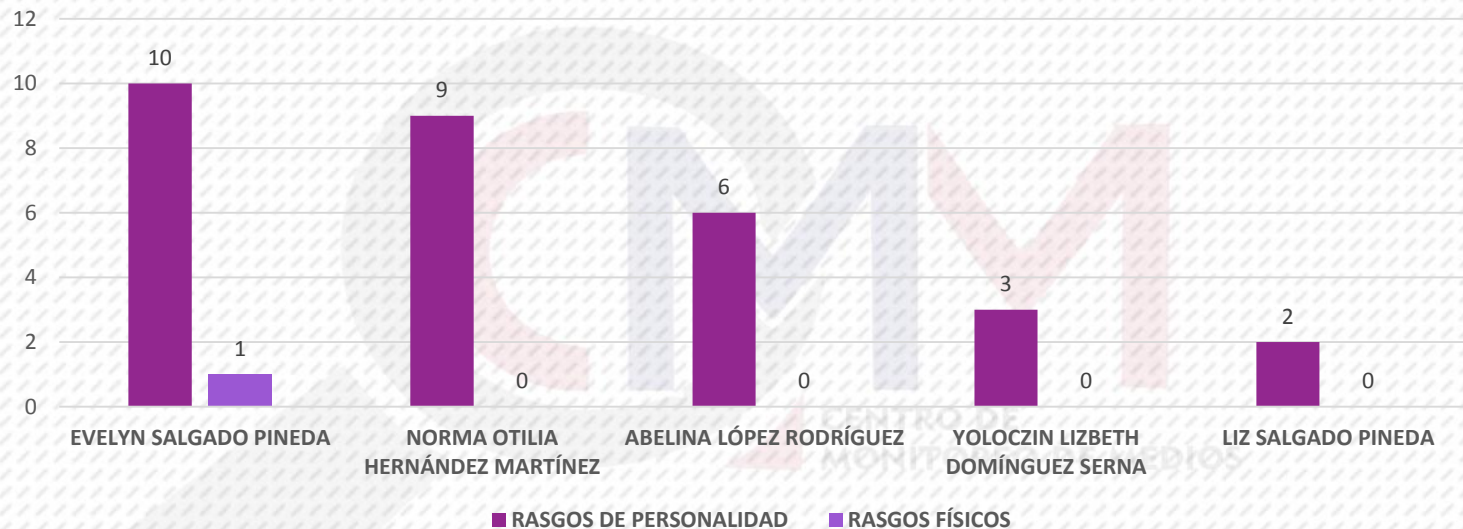

MENCIÓN DE RASGOS DE LAS MUJERES EN LA INFORMACIÓN

En las menciones de rasgos de las mujeres en la información, en la variable “Rasgos de Personalidad”, Evelyn Salgado Pineda y Norma Otilia Hernández Martínez son las que más registros obtuvieron con 10 y 9 respectivamente. Y en el caso de “Rasgos Físicos”, la gobernadora Evelyn Salgado Pineda fue la única quien registró 1 alusión.