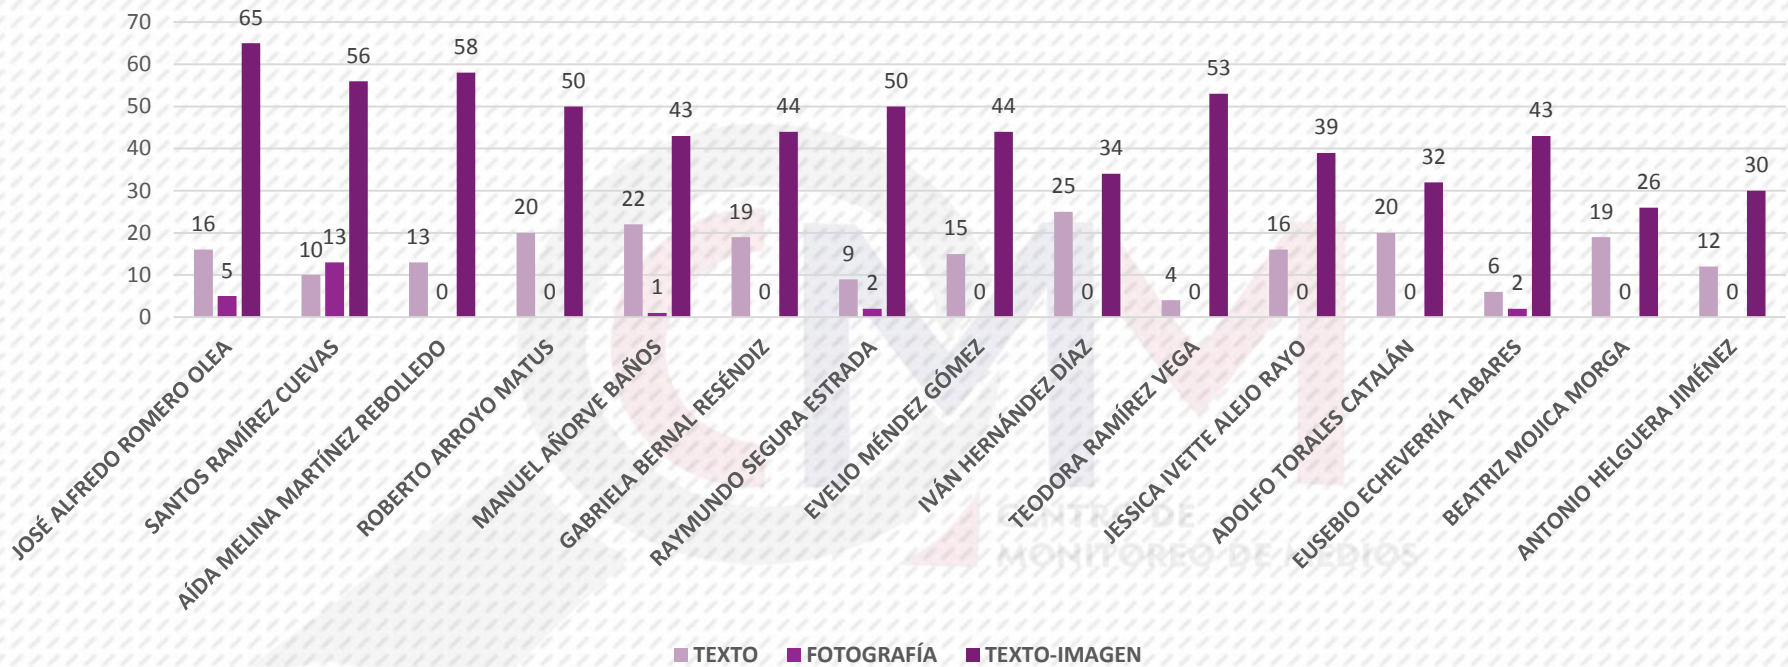

PRESENTACIÓN POR ACTORES POLÍTICOS

En el caso del último lugar, Antonio Helguera Jiménez con 42: 12 con Texto y 30 con Texto-imagen.

ACTORES POLÍTICOS	TEXTO	FOTOGRAFÍA	TEXTO-IMAGEN
EVELYN SALGADO PINEDA	456	23	1,315
NORMA OTILIA HERNÁNDEZ MARTÍNEZ	169	6	205
ABELINA LÓPEZ RODRÍGUEZ	151	1	185
LUDWIG MARCIAL REYNOSO NÚÑEZ	57	3	190
DAVID GAMA PÉREZ	15	10	193
YOLOCZIN LIZBETH DOMÍNGUEZ SERNA	67	1	149
MARCIAL RODRÍGUEZ SALDAÑA	85	0	125
LIZ SALGADO PINEDA	14	1	125
AIDÉ IBAREZ CASTRO	34	1	102
FÉLIX SALGADO MACEDONIO	45	1	91
JORGE SÁNCHEZ ALLEC	11	1	108
JACINTO GONZÁLEZ VARONA	49	0	57
HÉCTOR APREZA PATRÓN	37	0	60
YANELLY HERNÁNDEZ MARTÍNEZ	16	1	76
MARIO FIGUEROA MUNDO	21	2	65
JOSÉ ALFREDO ROMERO OLEA	16	5	65
SANTOS RAMÍREZ CUEVAS	10	13	56
AÍDA MELINA MARTÍNEZ REBOLLEDO	13	0	58
ROBERTO ARROYO MATUS	20	0	50
MANUEL AÑORVE BAÑOS	22	1	43
GABRIELA BERNAL RESÉNDIZ	19	0	44
RAYMUNDO SEGURA ESTRADA	9	2	50
EVELIO MÉNDEZ GÓMEZ	15	0	44
IVÁN HERNÁNDEZ DÍAZ	25	0	34
TEODORA RAMÍREZ VEGA	4	0	53
JESSICA IVETTE ALEJO RAYO	16	0	39
ADOLFO TORALES CATALÁN	20	0	32
EUSEBIO ECHEVERRÍA TABARES	6	2	43
BEATRIZ MOJICA MORGÁ	19	0	26
ANTONIO HELGUERA JIMÉNEZ	12	0	30
TOTAL	1,453	74	3,713