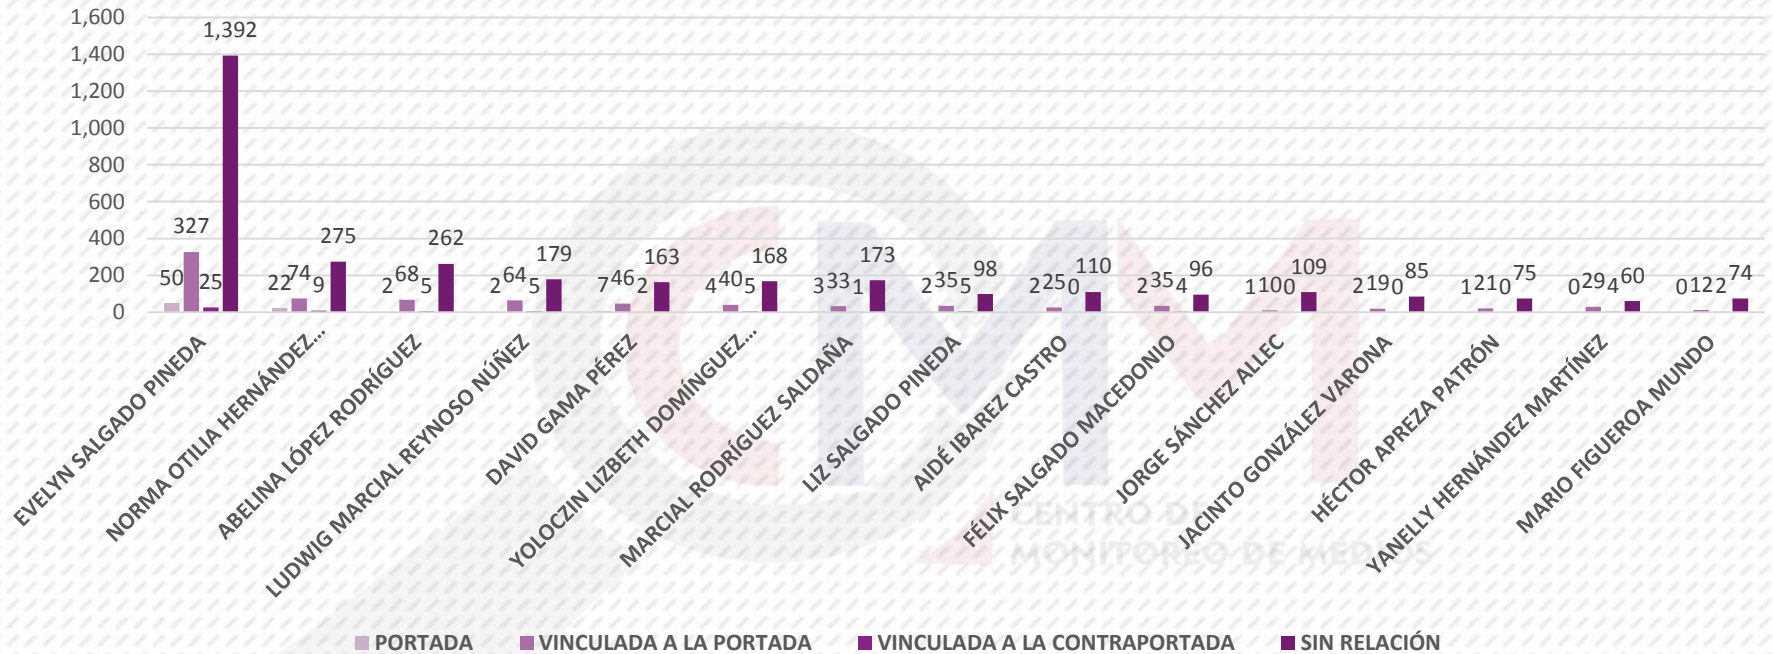

ACTORES POLÍTICOS

MENCIÓN POR ACTORES POLÍTICOS

En las 4,624 notas analizadas, se detectaron 5,240 menciones de actores políticos. Como referente mínimo para considerarse en este reporte de monitoreo de medios impresos a nivel estatal, se tomaron en cuenta solo a quienes cumplieran con un mínimo de 40 apariciones del 1 de mayo al 30 de junio del 2023. Por lo tanto, el registro muestra en primer lugar de menciones a Evelyn Salgado Pineda con 1,794 apariciones, en segundo lugar se ubica, seguida por Norma Otilia Hernández Martínez con 380, y en tercer lugar, Abelina López Rodríguez con 337.

MENCIÓN DE RASGOS DE LAS MUJERES EN LA INFORMACIÓN

En las menciones de rasgos de las mujeres en la información, en la variable “Rasgos de Personalidad”, Evelyn Salgado Pineda y Norma Otilia Hernández Martínez son las que más registros obtuvieron con 10 y 9 respectivamente. Y en el caso de “Rasgos Físicos”, la gobernadora Evelyn Salgado Pineda fue la única quien registró 1 alusión.

En el registro de monitoreo en medios impresos, la ubicación de las menciones de los actores políticos, se determina en Portada, Vinculada a la portada, Vinculada a la contraportada y Sin relación, respecto a esto, se observó lo siguiente: De las 1,794 menciones detectadas sobre Evelyn Salgado Pineda, 50 menciones son en Portada, 327 Vinculadas a portada, 25 Vinculadas a contraportada y 1,392 son Sin relación. Norma Otilia Hernández Martínez con 380 menciones: 22 en Portada, 74 Vinculadas a la portada, 9 Vinculadas a la contraportada y 275 Sin relación, y Abelina López Rodríguez de las 337 alusiones: 2 en Portada, 68 Vinculada a la portada, 5 Vinculada a la contraportada y 262 Sin relación.