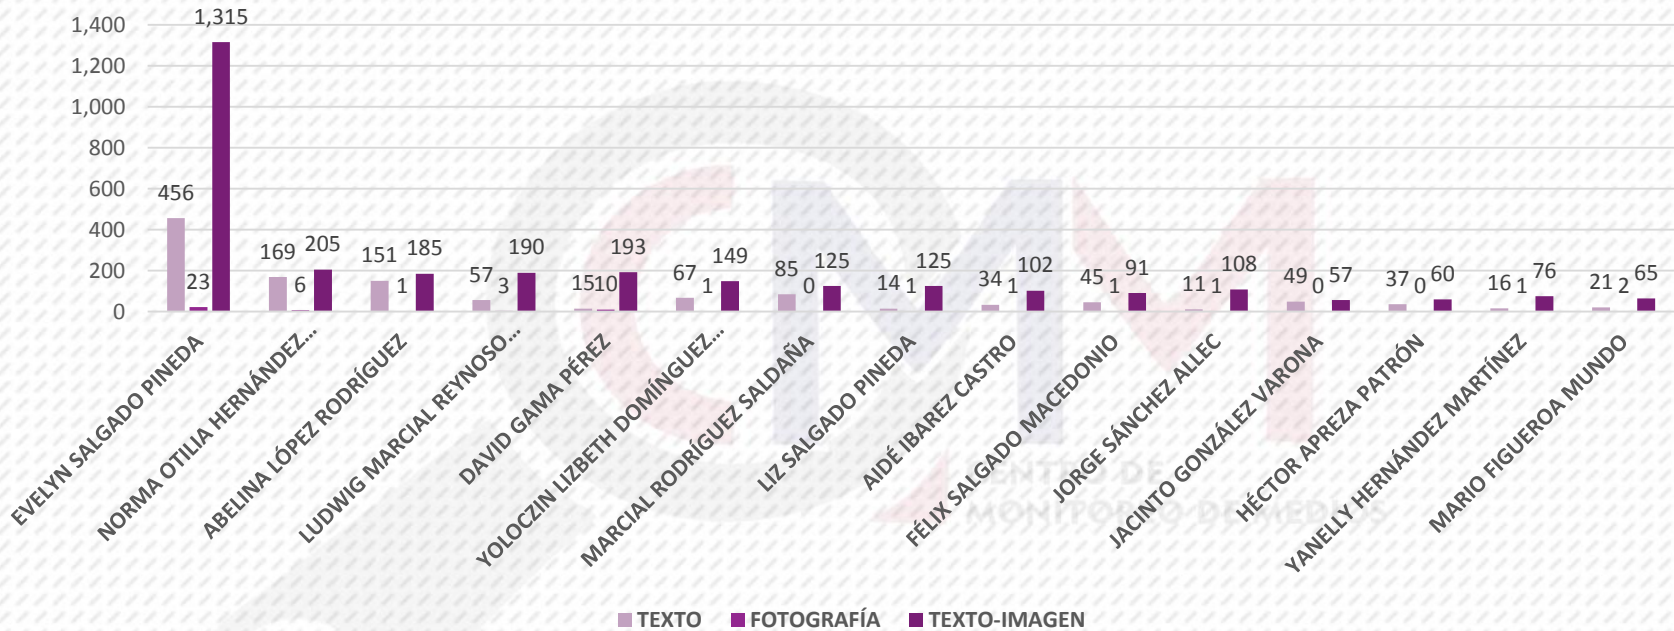

PRESENTACIÓN POR ACTORES POLÍTICOS

En el registro de monitoreo en medios impresos, la presentación de las menciones de los actores políticos, fue de la siguiente manera: de las 1,794 menciones detectadas sobre Evelyn Salgado Pineda, se determinó que 456 fueron con Texto, 23 con Fotografía y 1,315 con Texto-imagen. Norma Otilia Hernández Martínez de 380: 169 con Texto, 6 con Fotografía y 205 con Texto-imagen, y Abelina López Rodríguez con 337: 151 con Texto, 1 con Fotografía y 185 Texto-imagen.