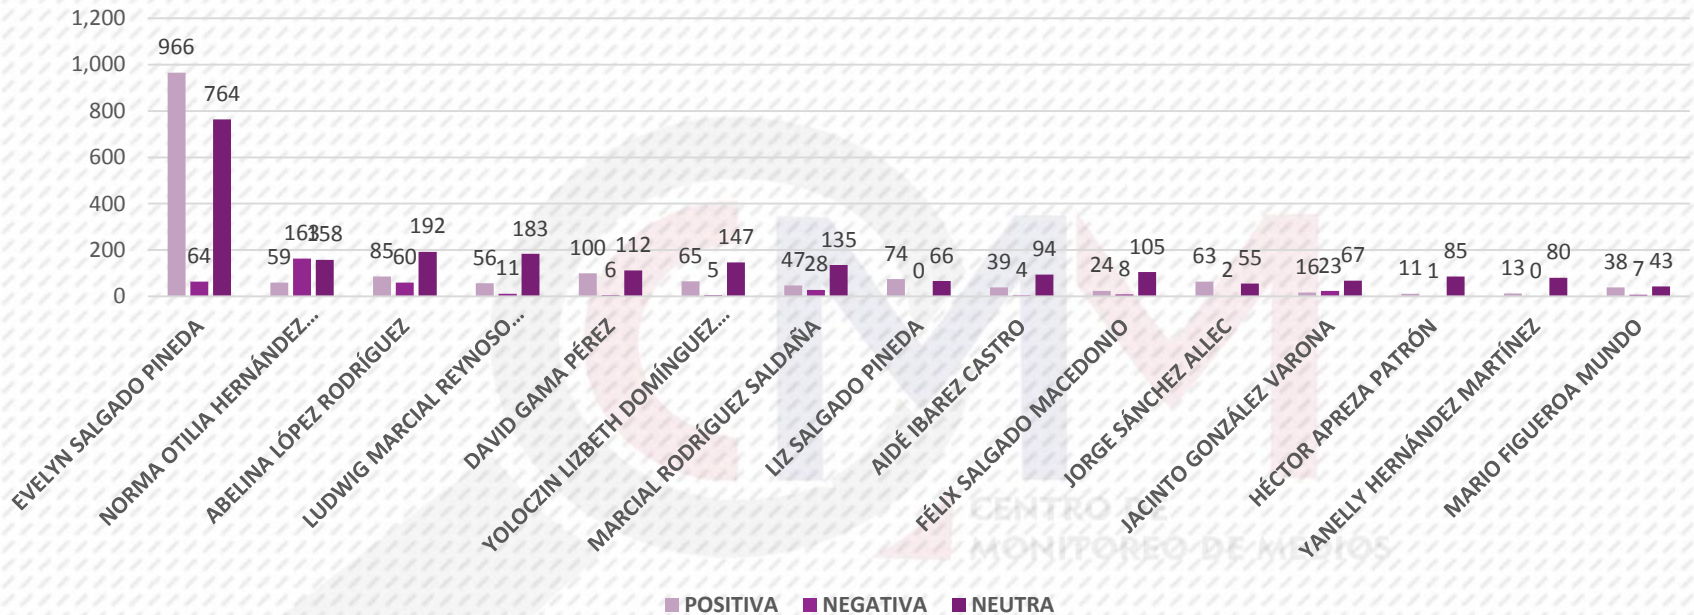

VALORACIÓN POR ACTORES POLÍTICOS

Considerando las variables Positiva, Negativa y Neutra en el registro obtenido del monitoreo de medios impresos a nivel estatal sobre los actores políticos con más menciones del 1 de mayo al 30 de junio del 2023, se observó que quienes figuran en los primeros lugares presentan las siguientes características: Evelyn Salgado Pineda de las 1,794: 966 son Positivas, 64 Negativas y 764 son Neutras. Norma Otilia Hernández Martínez, de las 380: 59 son Positivas, 163 Negativas y 158 Neutras, y Abelina López Rodríguez de las 337 menciones: 85 son Positiva, 60 son Negativas y 192 Neutras, y