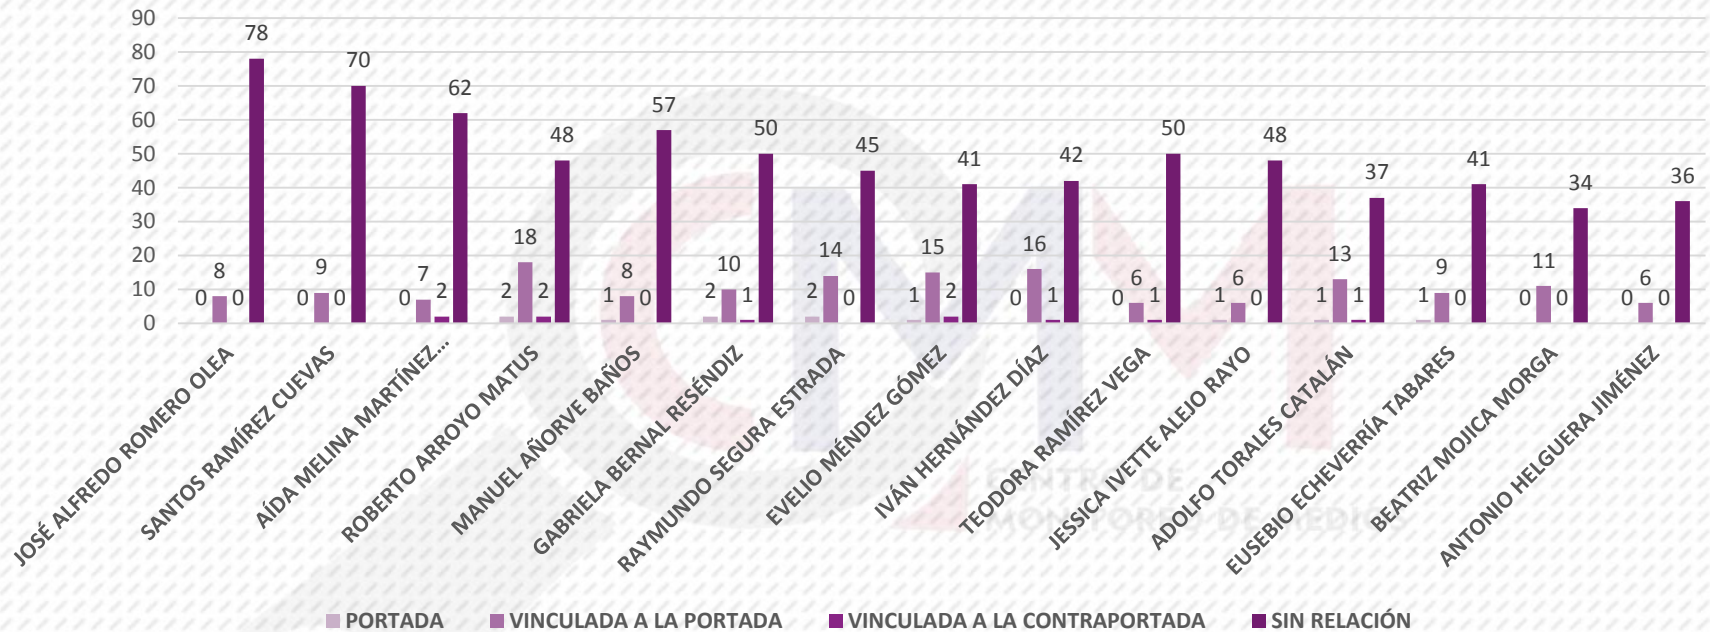

En el registro de monitoreo en medios impresos, la ubicación de las menciones de los actores políticos, se determina en Portada, Vinculada a la portada, Vinculada a la contraportada y Sin relación, respecto a esto, se observó lo siguiente: De las 1,794 menciones detectadas sobre Evelyn Salgado Pineda, 50 menciones son en Portada, 327 Vinculadas a portada, 25 Vinculadas a contraportada y 1,392 son Sin relación. Norma Otilia Hernández Martínez con 380 menciones: 22 en Portada, 74 Vinculadas a la portada, 9 Vinculadas a la contraportada y 275 Sin relación, y Abelina López Rodríguez de las 337 alusiones: 2 en Portada, 68 Vinculada a la portada, 5 Vinculada a la contraportada y 262 Sin relación.

UBICACIÓN POR ACTORES POLÍTICOS

En el caso del último lugar, Antonio Helguera Jiménez con 42: 6 Vinculadas en portada y 36 Sin relación.

ACTORES POLÍTICOS	PORTADA	VINCULADA A LA PORTADA	VINCULADA A LA CONTRAPORTADA	SIN RELACIÓN
EVELYN SALGADO PINEDA	50	327	25	1,392
NORMA OTILIA HERNÁNDEZ MARTÍNEZ	22	74	9	275
ABELINA LÓPEZ RODRÍGUEZ	2	68	5	262
LUDWIG MARCIAL REYNOSO NÚÑEZ	2	64	5	179
DAVID GAMA PÉREZ	7	46	2	163
YOLOCZIN LIZBETH DOMÍNGUEZ SERNA	4	40	5	168
MARCIAL RODRÍGUEZ SALDAÑA	3	33	1	173
LIZ SALGADO PINEDA	2	35	5	98
AIDÉ IBAREZ CASTRO	2	25	0	110
FÉLIX SALGADO MACEDONIO	2	35	4	96
JORGE SÁNCHEZ ALLEC	1	10	0	109
JACINTO GONZÁLEZ VARONA	2	19	0	85
HÉCTOR APREZA PATRÓN	1	21	0	75
YANELLY HERNÁNDEZ MARTÍNEZ	0	29	4	60
MARIO FIGUEROA MUNDO	0	12	2	74
JOSÉ ALFREDO ROMERO OLEA	0	8	0	78
SANTOS RAMÍREZ CUEVAS	0	9	0	70
ÁIDA MELINA MARTÍNEZ REBOLLEDO	0	7	2	62
ROBERTO ARROYO MATUS	2	18	2	48
MANUEL AÑORVE BAÑOS	1	8	0	57
GABRIELA BERNAL RESÉNDIZ	2	10	1	50
RAYMUNDO SEGURA ESTRADA	2	14	0	45
EVELIO MÉNDEZ GÓMEZ	1	15	2	41
IVÁN HERNÁNDEZ DÍAZ	0	16	1	42
TEODORA RAMÍREZ VEGA	0	6	1	50
JESSICA IVETTE ALEJO RAYO	1	6	0	48
ADOLFO TORALES CATALÁN	1	13	1	37
EUSEBIO ECHEVERRÍA TABARES	1	9	0	41
BEATRIZ MOJICA MORGÁ	0	11	0	34
ANTONIO HELGUERA JIMÉNEZ	0	6	0	36
TOTAL	111	994	77	4,058