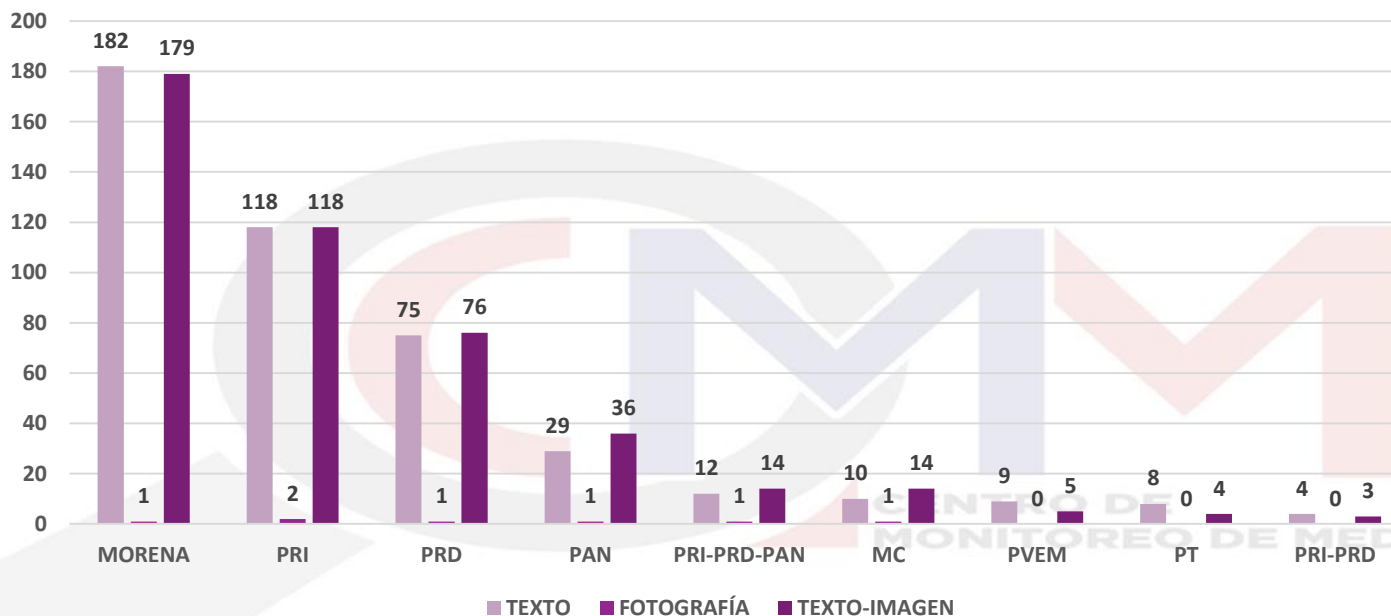

PRESENTACIÓN DE LAS MENCIONES DE LOS PARTIDOS POLÍTICOS

La forma en que se detectó la presentación en cada una de las menciones de los partidos políticos fue la siguiente: El Partido Morena registró 362 menciones: 182 con Texto, 1 con Fotografía y 179 con Texto-imagen, el Partido Revolucionario Institucional (PRI) registró 238: 118 con Texto, 2 con Fotografía y 118 con Texto-imagen, y el Partido de la Revolución Democrática (PRD) con 152: registró 75 con Texto, 1 con Fotografía y 76 con Texto-imagen.