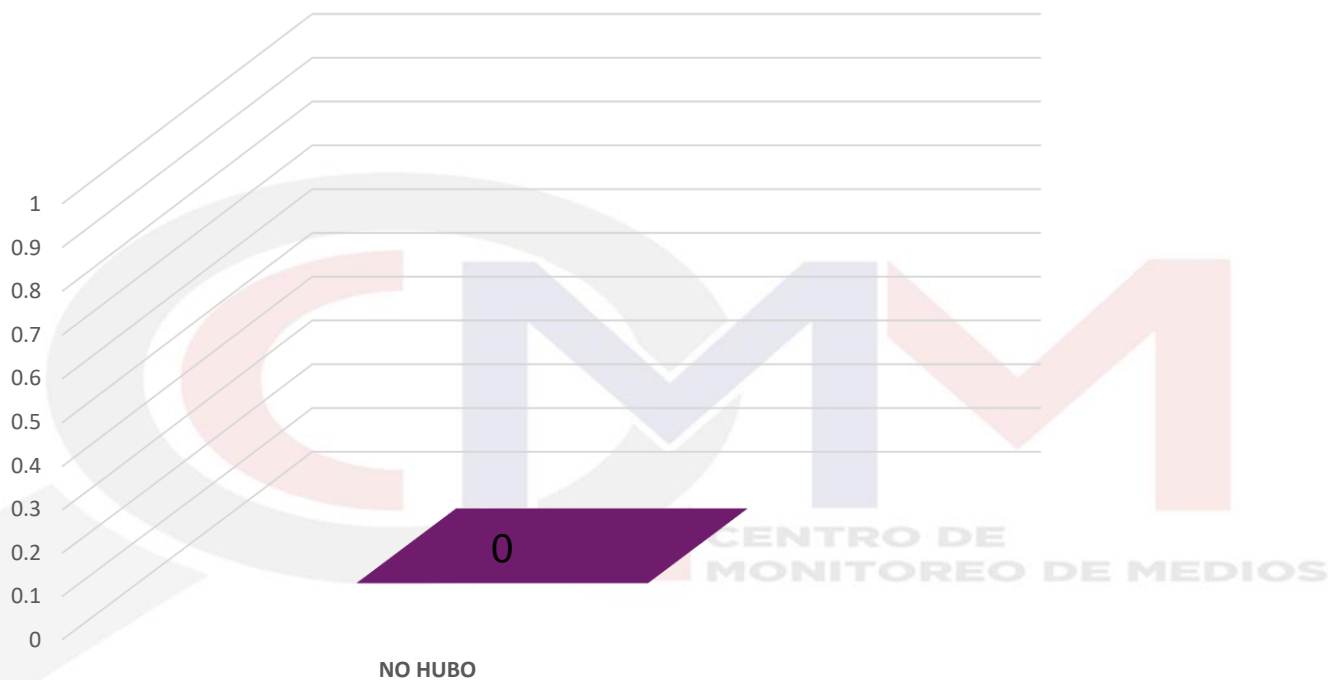

PARTIDO POLÍTICO	TEXTO	FOTOGRAFÍA	TEXTO-IMAGEN
MORENA	182	1	179
PRI	118	2	118
PRD	75	1	76
PAN	29	1	36
PRI-PRD-PAN	12	1	14
MC	10	1	14
PVEM	9	0	5
PT	8	0	4
PRI-PRD	4	0	3
TOTAL	447	7	449

EDIOS

INSERCIONES PAGADAS

Sobre la variable de inserciones pagadas durante el periodo codificado del 2 de enero al 28 de febrero del 2023, no se detectaron registros sobre inserciones pagadas por algún partido político.