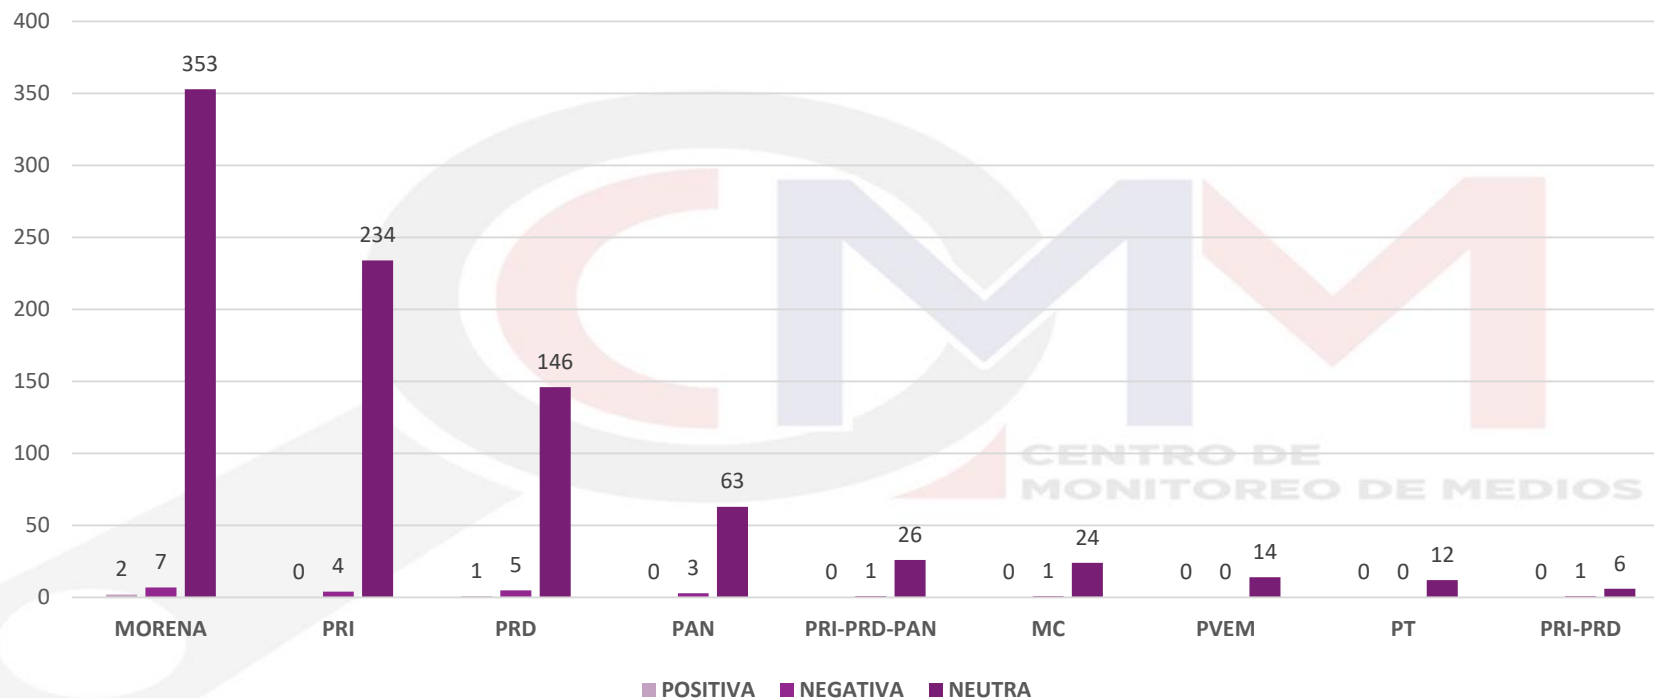

VALORACIÓN POR PARTIDO POLÍTICO

En la valoración por partido político: Positivo, Negativo y Neutro. El Partido Morena obtuvo 2 Positivas, 7 Negativas y 353 valoraciones Neutras. El Partido Revolucionario Institucional (PRI) obtuvo 4 Negativas y 234 Neutras, y el Partido de la Revolución Democrática (PRD) registró 1 Positiva, 5 Negativas y 146 Neutras.