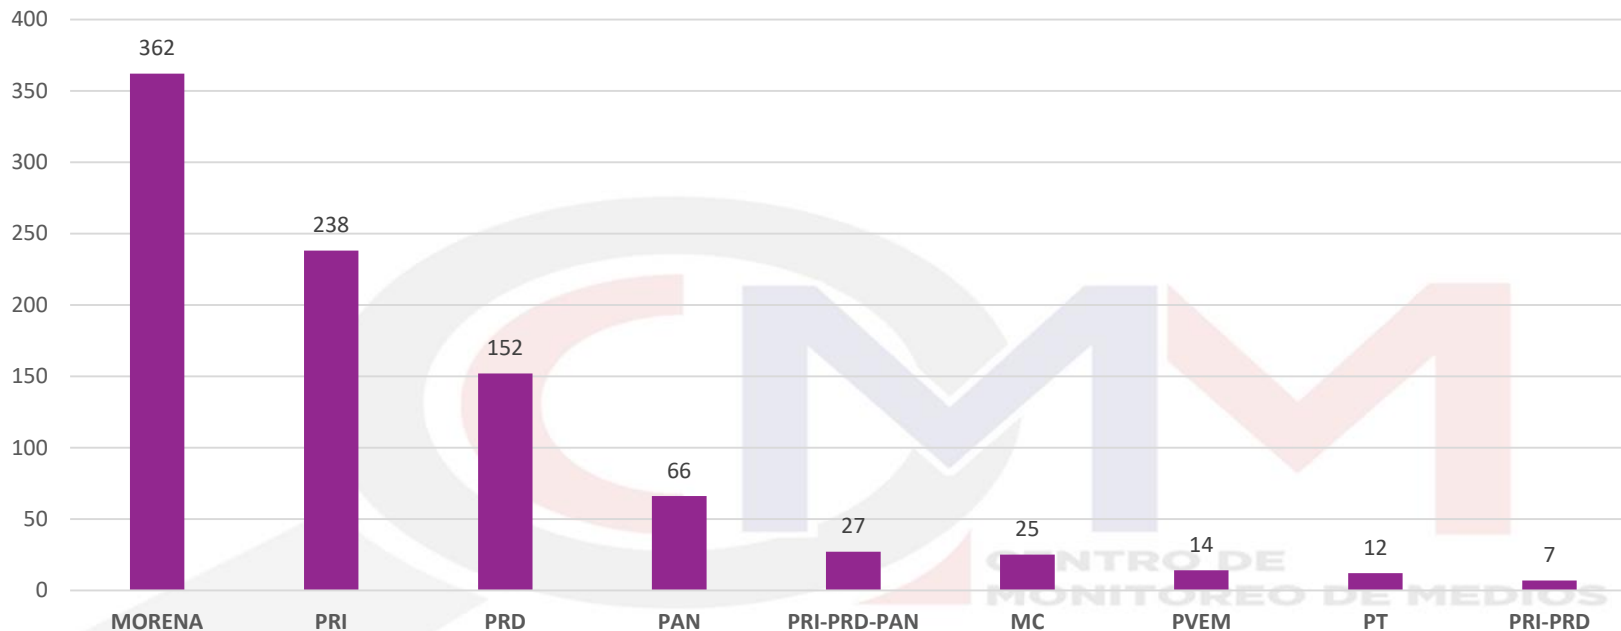

# **PARTIDOS POLÍTICOS**

## MENCIONES POR PARTIDO POLÍTICO

El número de menciones registradas sobre partidos políticos en la prensa escrita del 2 de enero al 28 de febrero del 2023 corresponden a un total de 903, de las cuales, Partido Morena registró 362, seguido del Partido Revolucionario Institucional (PRI) con 238, y el Partido de la Revolución Democrática (PRD) con 152 menciones.

<b>PARTIDO POLÍTICO</b>	<b>MENCIONES</b>
MORENA	362
PRI	238
PRD	152
PAN	66
PRI-PRD-PAN	27
MC	25
PVEM	14
PT	12
PRI-PRD	7
<b>TOTAL</b>	<b>903</b>

## VALORACIÓN POR PARTIDO POLÍTICO

En la valoración por partido político: Positivo, Negativo y Neutro. El Partido Morena obtuvo 2 Positivas, 7 Negativas y 353 valoraciones Neutras. El Partido Revolucionario Institucional (PRI) obtuvo 4 Negativas y 234 Neutras, y el Partido de la Revolución Democrática (PRD) registró 1 Positiva, 5 Negativas y 146 Neutras.