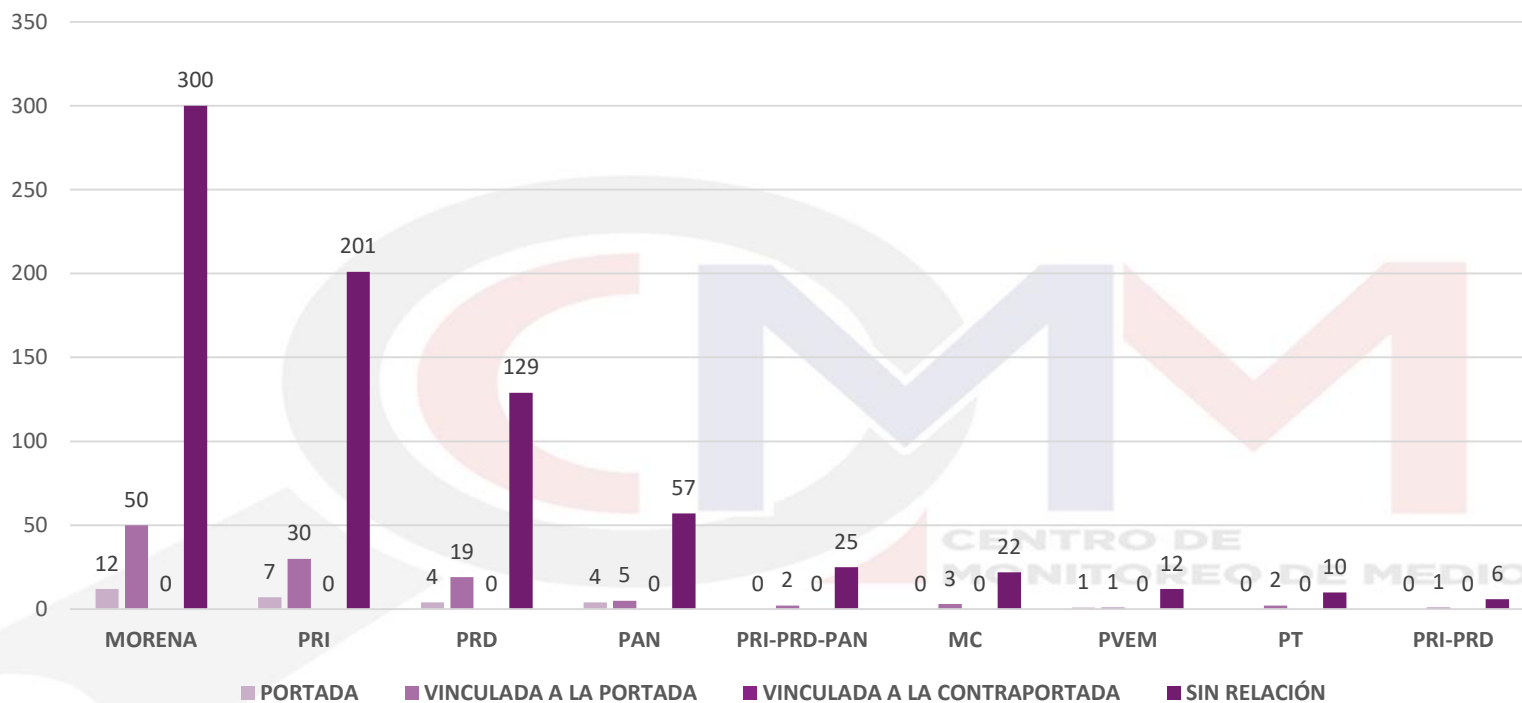

## MENCIONES POR PARTIDO POLÍTICO

El número de menciones registradas sobre partidos políticos en la prensa escrita del 2 de enero al 28 de febrero del 2023 corresponden a un total de 903, de las cuales, Partido Morena registró 362, seguido del Partido Revolucionario Institucional (PRI) con 238, y el Partido de la Revolución Democrática (PRD) con 152 menciones.

<b>PARTIDO POLÍTICO</b>	<b>MENCIONES</b>
MORENA	362
PRI	238
PRD	152
PAN	66
PRI-PRD-PAN	27
MC	25
PVEM	14
PT	12
PRI-PRD	7
<b>TOTAL</b>	<b>903</b>

## VALORACIÓN POR PARTIDO POLÍTICO

En la valoración por partido político: Positivo, Negativo y Neutro. El Partido Morena obtuvo 2 Positivas, 7 Negativas y 353 valoraciones Neutras. El Partido Revolucionario Institucional (PRI) obtuvo 4 Negativas y 234 Neutras, y el Partido de la Revolución Democrática (PRD) registró 1 Positiva, 5 Negativas y 146 Neutras.

## UBICACIÓN DE LAS MENCIONES DE LOS PARTIDOS POLÍTICOS

En el registro de monitoreo en medios impresos, la ubicación de las menciones de los partidos políticos determinadas en: Portada, Vinculada a la portada, Vinculada a la contraportada y Sin relación, se observa lo siguiente: el Partido Morena registró 12 en Portada, 50 Vinculadas a portada y 300 Sin relación. el Partido Revolucionario Institucional (PRI) obtuvo 7 menciones en Portada, 30 Vinculadas a portada, y 201 Sin relación, y el Partido de la Revolución Democrática registró 4 en Portada, 19 Vinculadas a la portada, y 129 Sin Relación.