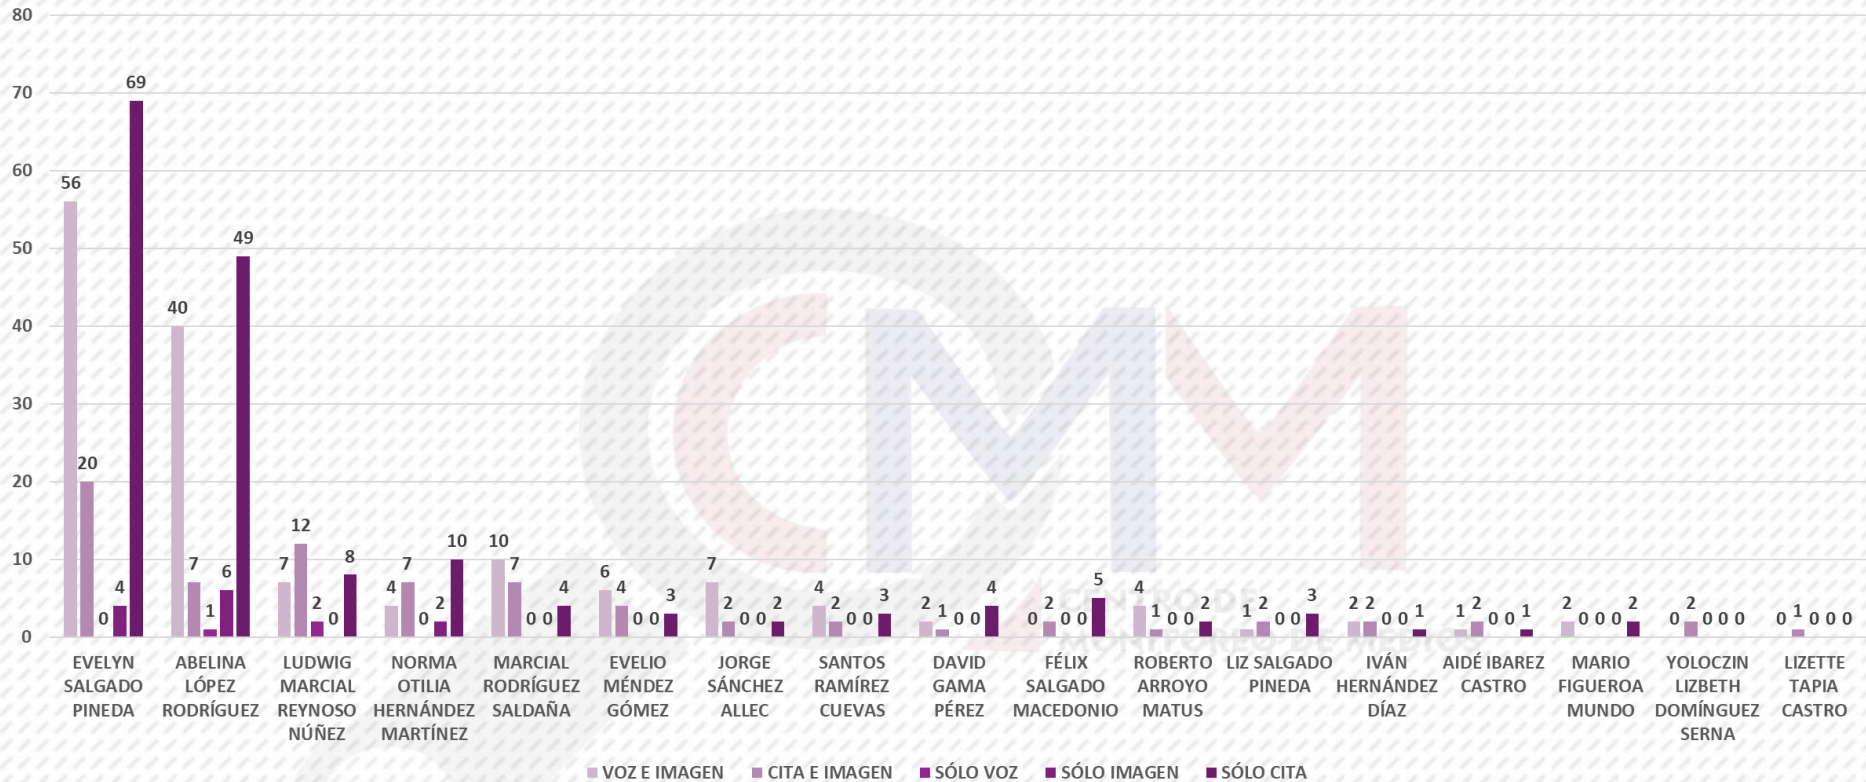

PRESENTACIÓN DE ACTORES POLÍTICOS EN TV

La forma en que fueron mencionadas y mencionados en televisión a nivel estatal se observó del modo que se describe a continuación:

Evelyn Salgado Pineda tuvo 149 menciones, de las cuales: 56 con Voz e Imagen; 20 con Cita e Imagen; 4 con Solo Imagen y 69 con Solo Cita.

Abelina López Rodríguez tuvo 103 alusiones, de las cuales: 40 con Voz e Imagen; 7 con Cita e Imagen; 1 con Solo Voz, 6 con Solo Imagen y 49 con Solo Cita.