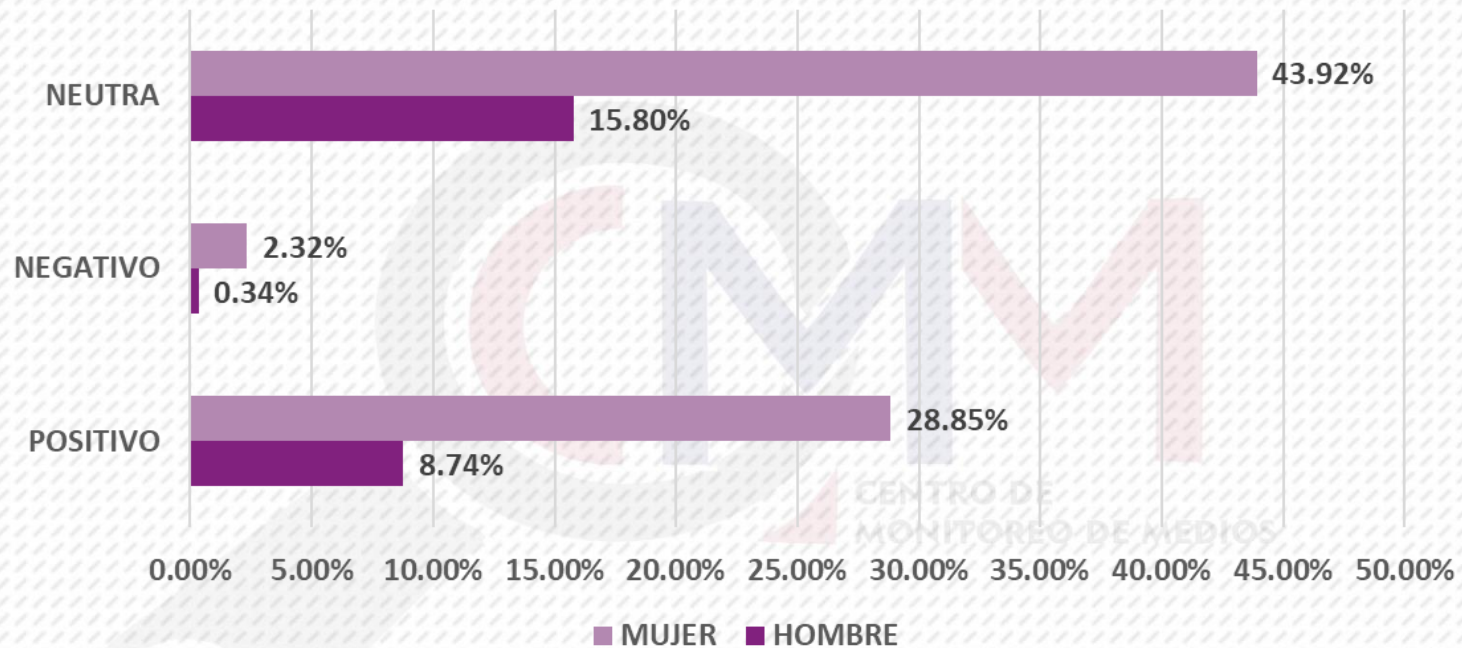

## MENCIONES DE ACTORES POLÍTICOS EN TV

En el registro de menciones de las y los actores políticos en televisión a nivel estatal, de un total de 401, quienes más destacaron en número fueron: Evelyn Salgado Pineda con 149 y Abelina López Rodríguez con 103 menciones.

ACTORES POLÍTICOS	MENCIONES
EVELYN SALGADO PINEDA	149
ABELINA LÓPEZ RODRÍGUEZ	103
LUDWIG MARCIAL REYNOSO NÚÑEZ	29
NORMA OTILIA HERNÁNDEZ MARTÍNEZ	23
MARCIAL RODRÍGUEZ SALDAÑA	21
EVELIO MÉNDEZ GÓMEZ	13
JORGE SÁNCHEZ ALLEC	11
SANTOS RAMÍREZ CUEVAS	9
DAVID GAMA PÉREZ	7
FÉLIX SALGADO MACEDONIO	7
ROBERTO ARROYO MATUS	7
LIZ SALGADO PINEDA	6
IVÁN HERNÁNDEZ DÍAZ	5
AIDÉ IBAREZ CASTRO	4
MARIO FIGUEROA MUNDO	4
YOLOCZIN LIZBETH DOMÍNGUEZ SERNA	2
LIZETTE TAPIA CASTRO	1
<b>TOTAL</b>	<b>401</b>

## REPRESENTACIONES POLÍTICAS POR SEXO

ACTORES POLÍTICOS	MENCIONES
MUJER	1,744
HOMBRE	578
<b>TOTAL</b>	<b>2,322</b>

De un total de 2,852 menciones en radio y televisión durante el periodo analizado, 1,744 fueron sobre mujeres, lo cual representa el 75% y 578 fueron sobre hombres, correspondiente al 25%.

## VALORACIÓN DE ACTORES POLÍTICOS POR SEXO

En la valoración de actores políticos por sexo, de las 2,322 menciones que se registraron en total, 1,387 fueron valoradas como neutras (59.72% del total de menciones), 1,020 para mujeres (43.92%) y 367 para hombres (15.80%). Se registraron 62 valoraciones negativas en razón de sexo (2.66% del total de las menciones), 54 para mujeres (2.32%) y 8 para hombres (0.34%). Finalmente, se registraron 873 notas valoradas como positivas, representan el 37.59% de las todas las menciones, de las cuales un 28.85% fueron sobre mujeres y un 8.74% de hombres, 670 y 203 respectivamente.