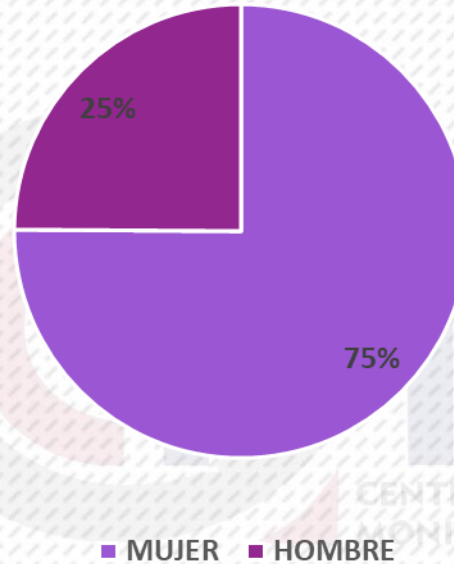

REPRESENTACIONES POLÍTICAS POR SEXO

ACTORES POLÍTICOS	MENCIONES
MUJER	1,744
HOMBRE	578
TOTAL	2,322

De un total de 2,852 menciones en radio y televisión durante el periodo analizado, 1,744 fueron sobre mujeres, lo cual representa el 75% y 578 fueron sobre hombres, correspondiente al 25%.