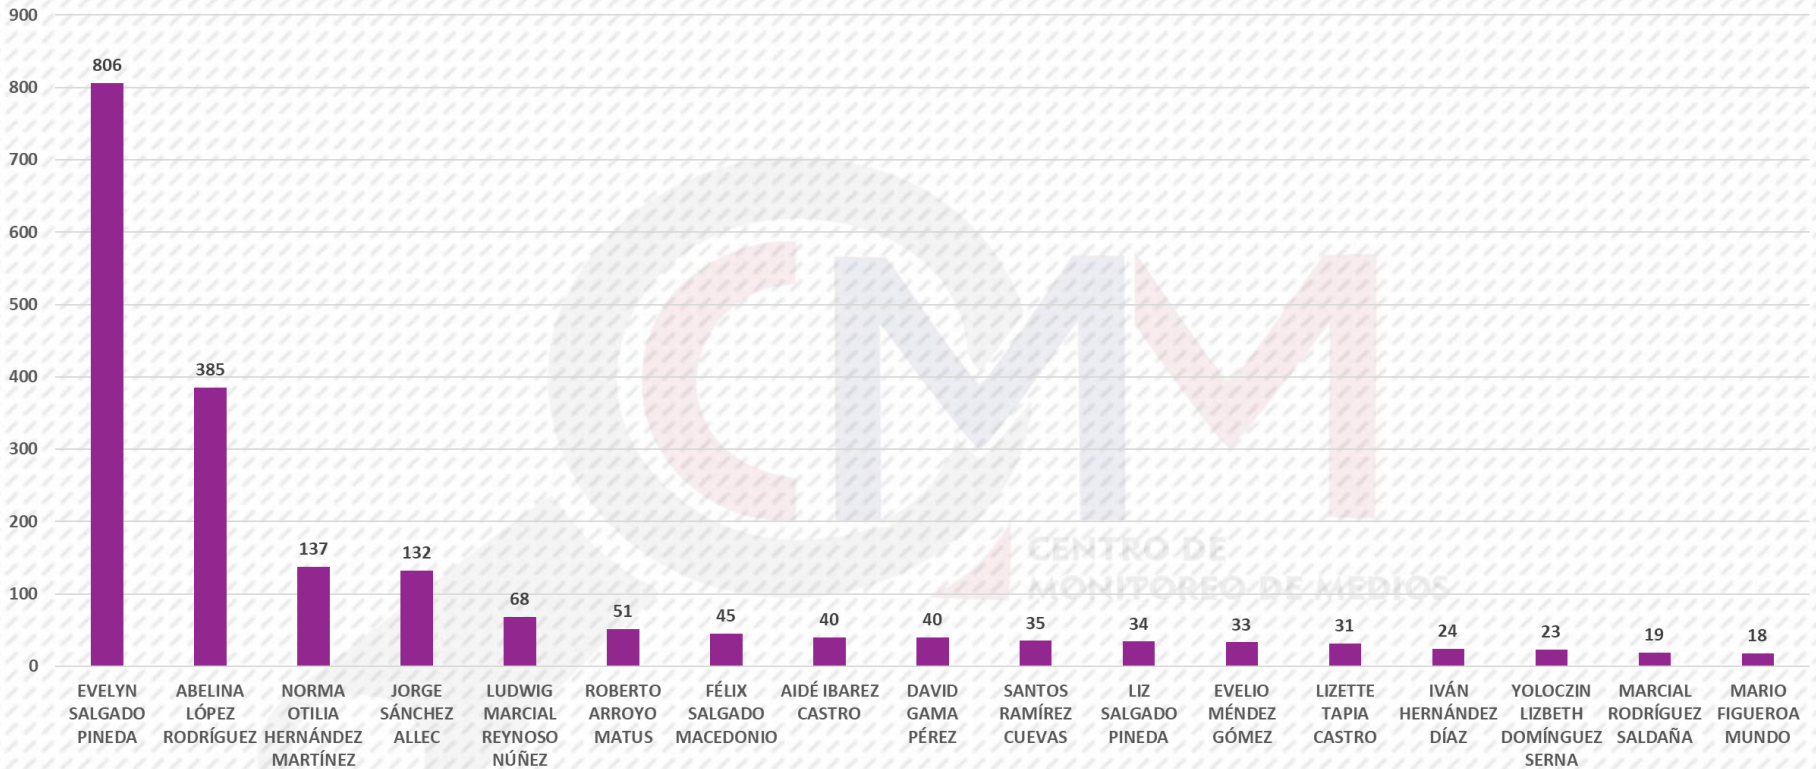

MENCIONES POR ACTORES POLÍTICOS EN RADIO

De las 1,921 menciones con registro en radio a nivel estatal, quienes se destacaron en número en el periodo analizado son las siguientes personas: en el primer lugar se ubicó a Evelyn Salgado Pineda con 806 menciones, seguida de Abelina López Rodríguez con 385 alusiones y Norma Otilia Hernández Martínez con 137 alusiones.