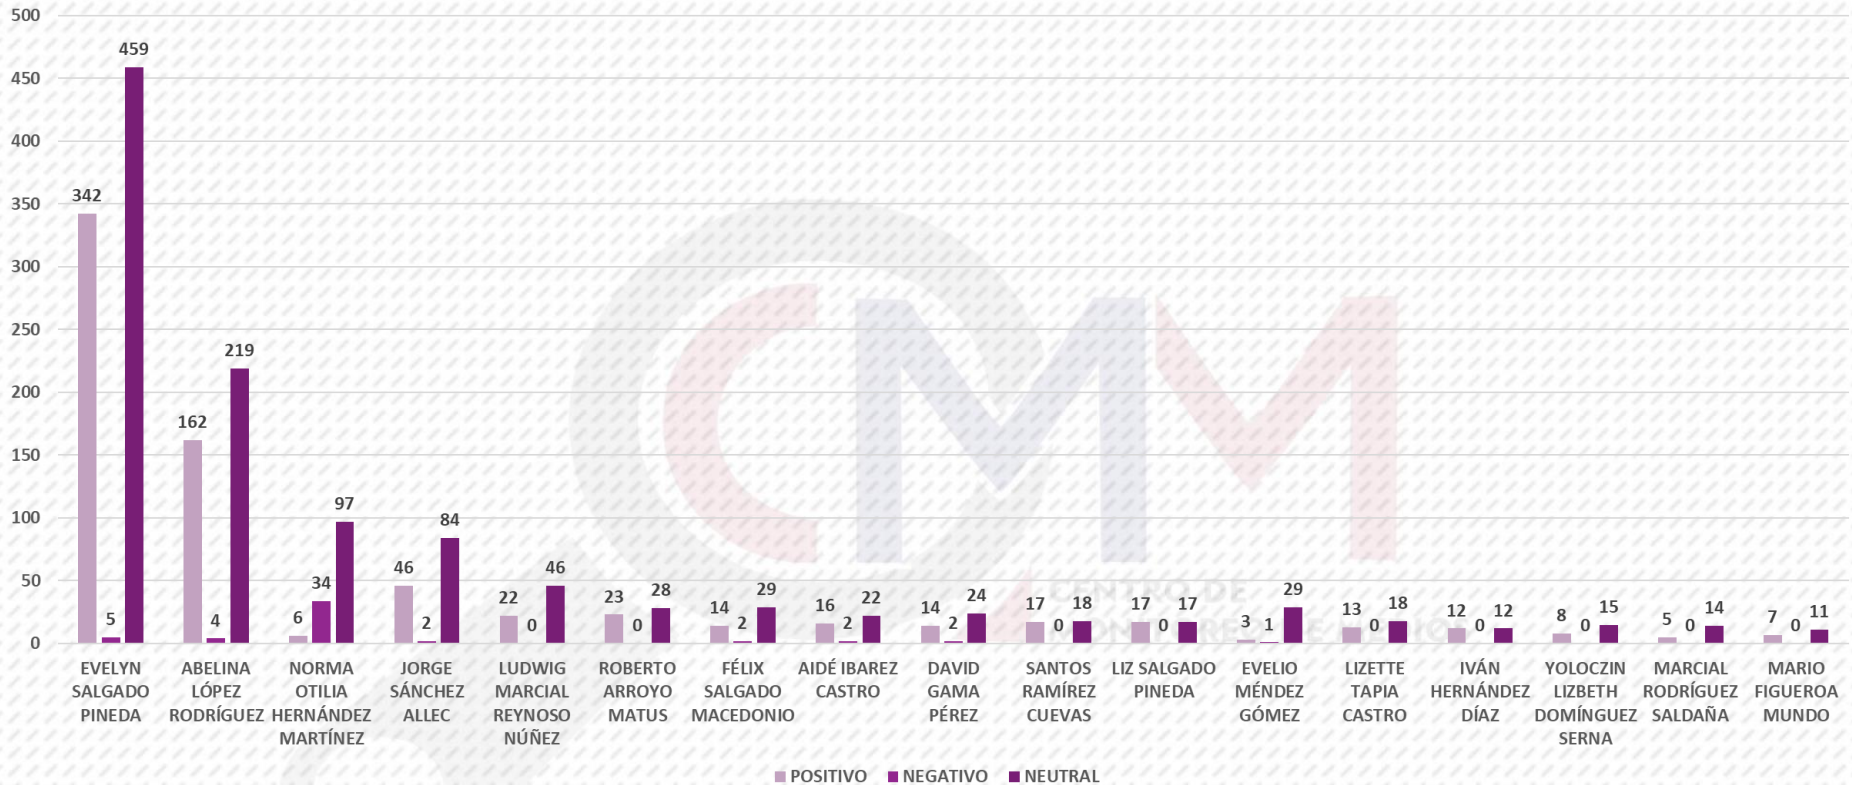

VALORACIÓN DE ACTORES POLÍTICOS EN RADIO

La presente gráfica muestra las valoraciones asignadas a cada una de las personas mencionadas en el monitoreo de radio a nivel estatal, determinando lo siguiente:

Evelyn Salgado Pineda fue mencionada en 806 ocasiones, de las cuales 342 fueron positivas, 5 negativas y 459 neutras.

Abelina López Rodríguez tuvo 385 menciones: 162 positivas, 4 negativas y 219 neutras.

Norma Otilia Hernández Martínez tuvo 137 alusiones: 6 positivas, 34 negativas y 97 neutras.