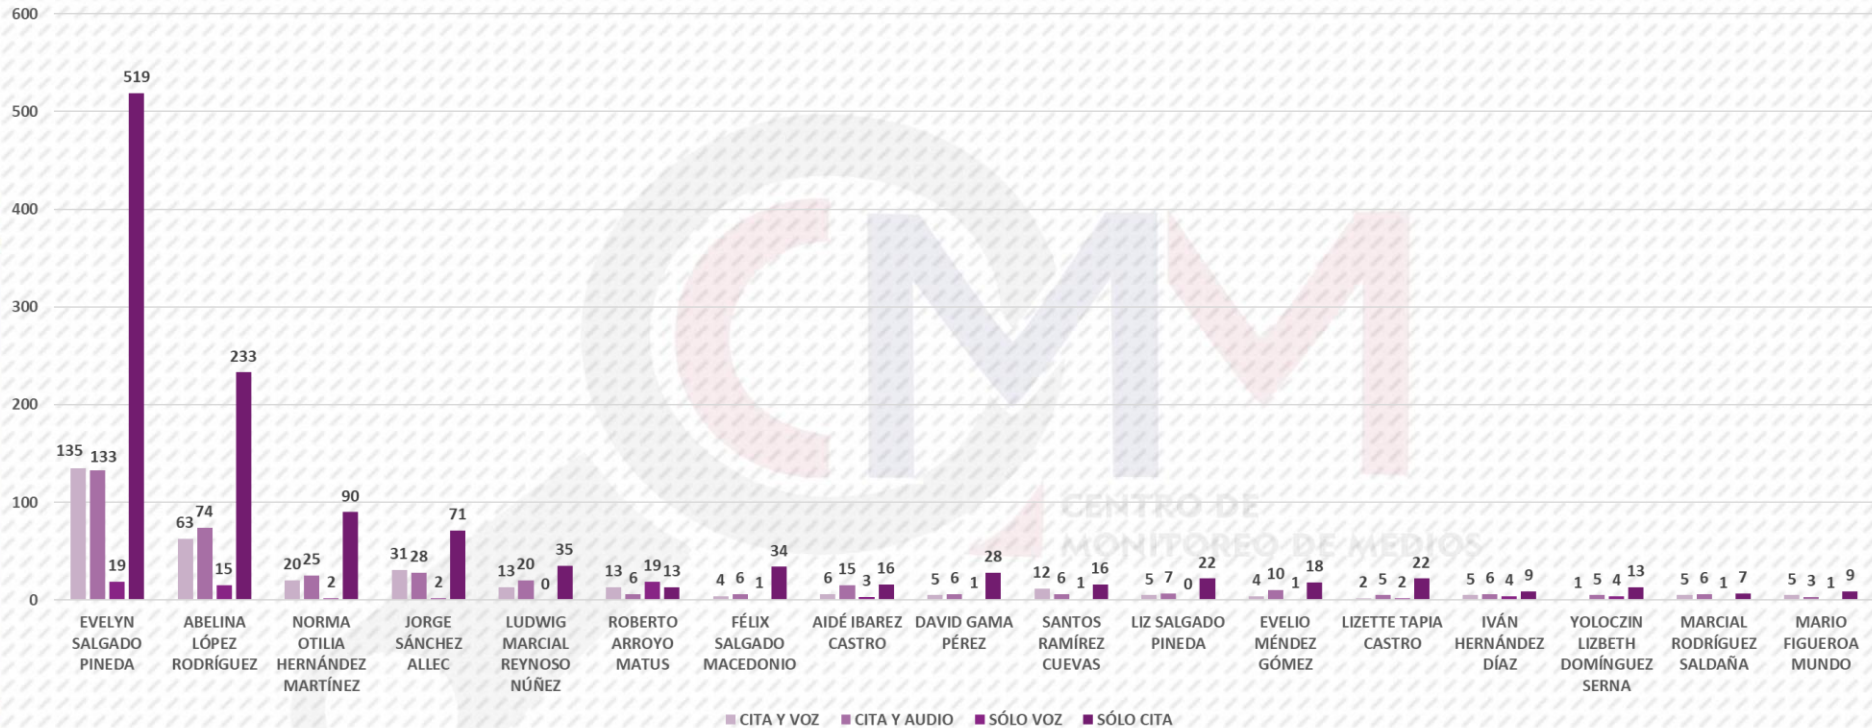

PRESENTACIÓN DE ACTORES POLÍTICOS EN RADIO

La manera en que fueron presentadas y presentados en radio se observó del modo que se describe a continuación:
Evelyn Salgado Pineda tuvo 806 menciones, de las cuales: 135 con Cita y Voz; 133 con Cita y Audio; 19 con Solo Voz; y 519 con Solo Cita.
Abelina López Rodríguez tuvo 385 registros: 63 con Cita y Voz; 74 con Cita y Audio; 15 con Solo Voz; y 233 con Solo Cita.
Norma Otilia Hernández Martínez tuvo 137 alusiones, de las cuales: 20 con Cita y Voz; 25 con Cita y Audio; 2 con Solo Voz y 90 con Solo Cita.