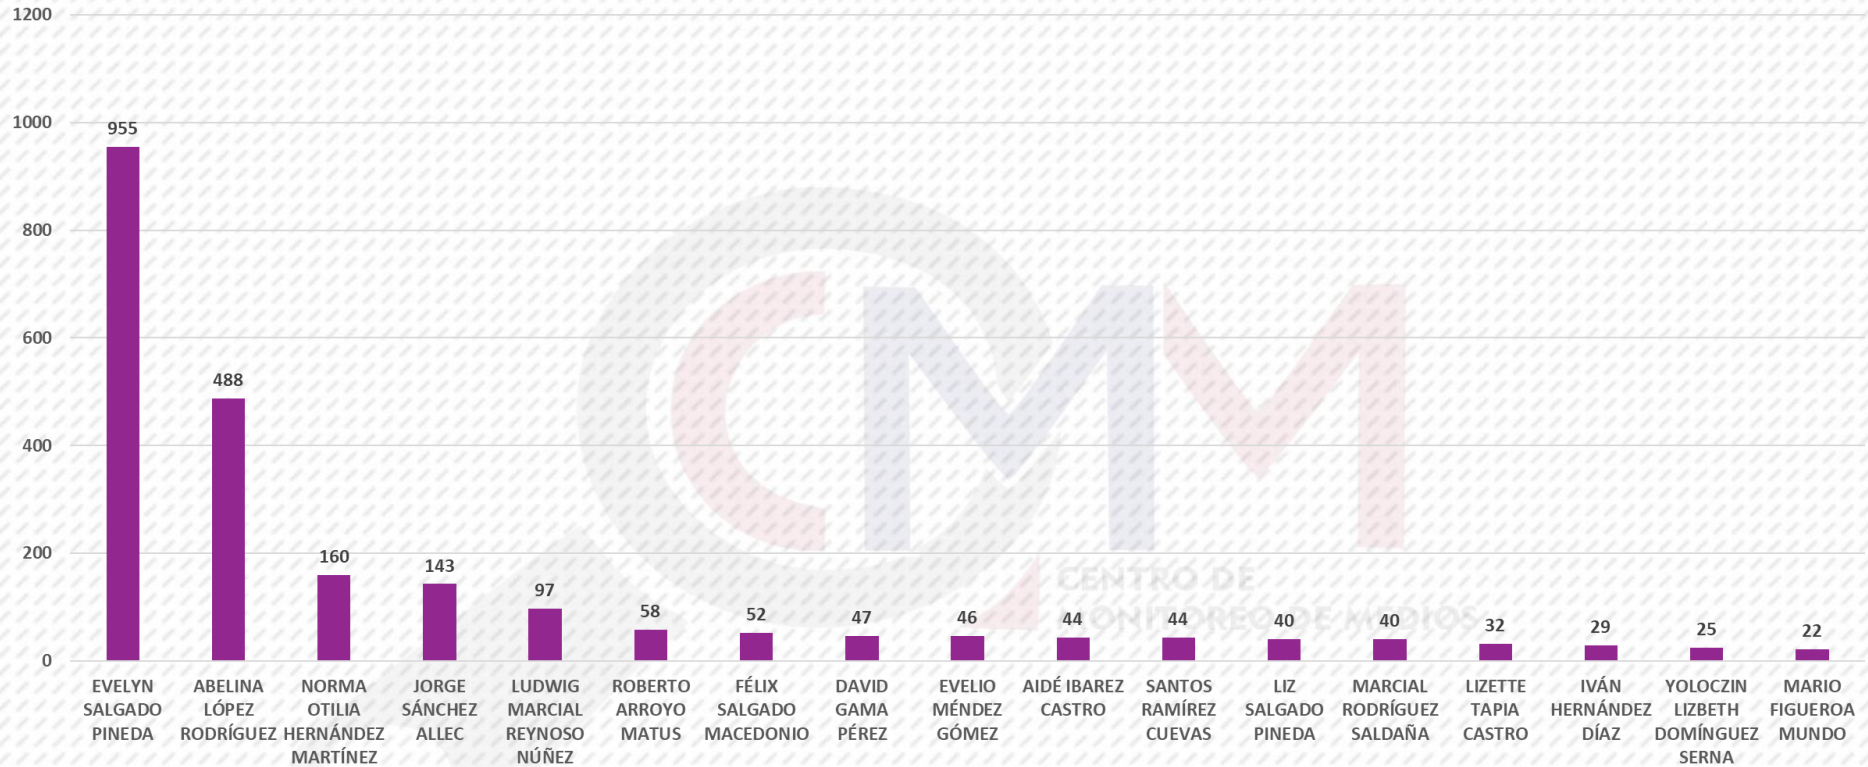

# ACTORES POLÍTICOS

## MENCIONES DE ACTORES POLÍTICOS

De las 2,413 notas analizadas, se detectaron 2,322 menciones de personas que participan activamente en la política. Como referente mínimo para considerarse en este reporte de monitoreo de radio y televisión estatal, se tomaron en cuenta únicamente a quienes cumplieron con un mínimo de 20 apariciones en el periodo que comprende del 19 de junio al 11 de agosto de 2023. Por lo tanto, el registro muestra a Evelyn Salgado Pineda como la más mencionada en radio y televisión estatal con 955 alusiones, seguida de Abelina López Rodríguez con 488 menciones y en tercer lugar se encuentra Norma Otilia Hernández Martínez con 160 alusiones.

<b>ACTORES POLÍTICOS</b>	<b>MENCIONES</b>
EVELYN SALGADO PINEDA	955
ABELINA LÓPEZ RODRÍGUEZ	488
NORMA OTILIA HERNÁNDEZ MARTÍNEZ	160
JORGE SÁNCHEZ ALLEC	143
LUDWIG MARCIAL REYNOSO NÚÑEZ	97
ROBERTO ARROYO MATUS	58
FÉLIX SALGADO MACEDONIO	52
DAVID GAMA PÉREZ	47
EVELIO MÉNDEZ GÓMEZ	46
AIDÉ IBAREZ CASTRO	44
SANTOS RAMÍREZ CUEVAS	44
LIZ SALGADO PINEDA	40
MARCIAL RODRÍGUEZ SALDAÑA	40
LIZETTE TAPIA CASTRO	32
IVÁN HERNÁNDEZ DÍAZ	29
YOLOCZIN LIZBETH DOMÍNGUEZ SERNA	25
MARIO FIGUEROA MUNDO	22
<b>TOTAL</b>	<b>2,322</b>