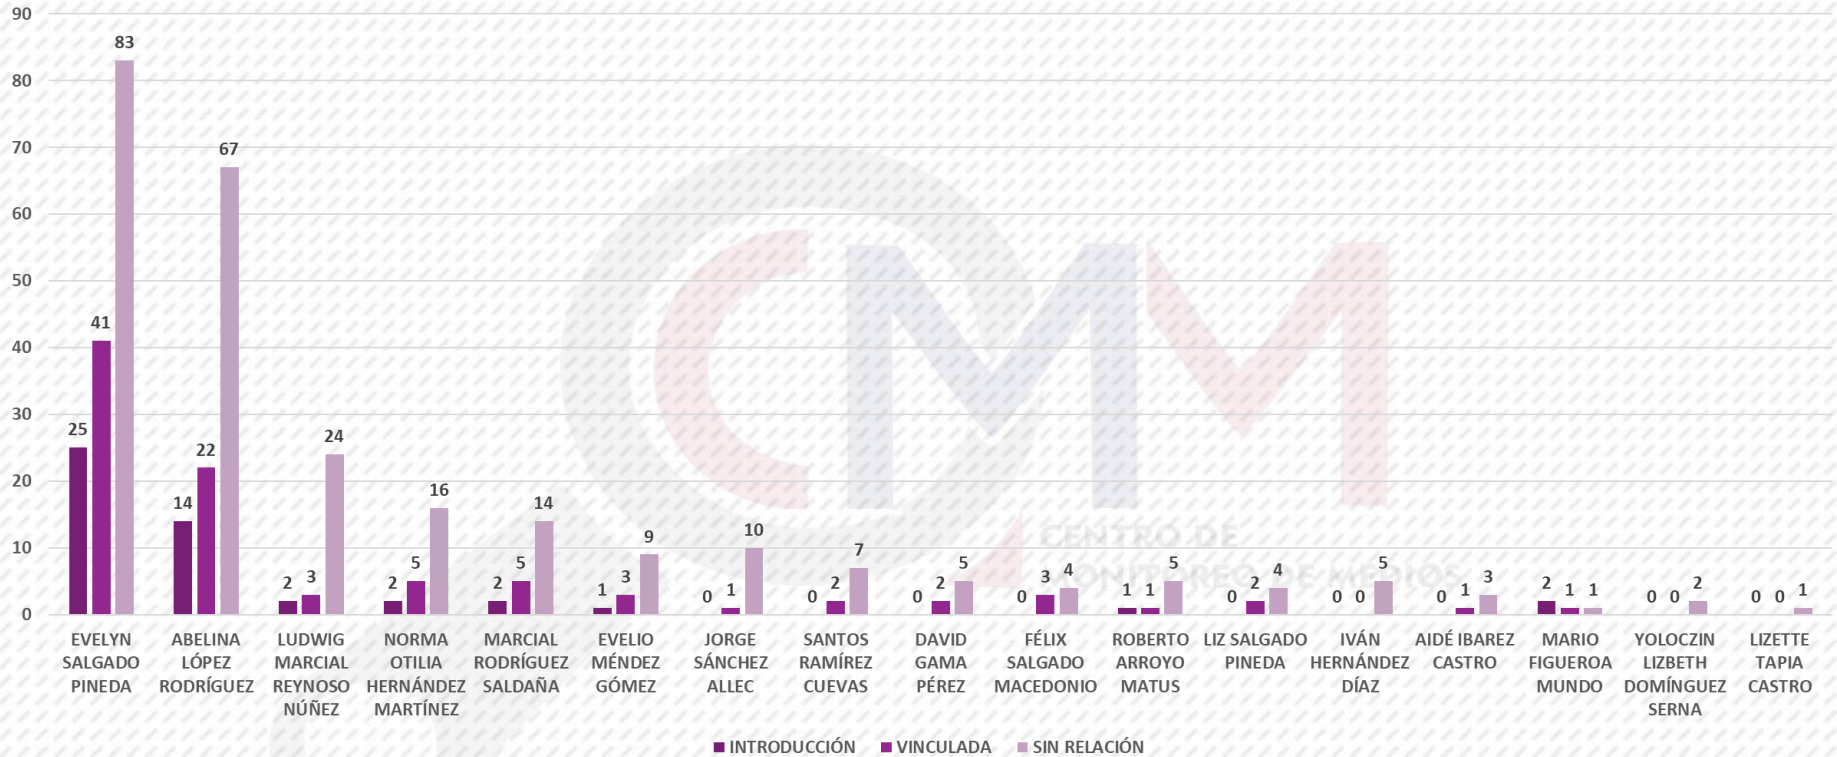

UBICACIÓN DE ACTORES POLÍTICOS EN TV

En las observaciones de monitoreo en televisión, la ubicación quedó de la siguiente manera:
Evelyn Salgado Pineda registró 25 menciones en Introducción, 41 en Vinculada y 83 en Sin Relación
Abelina López Rodríguez tuvo 14 menciones en Introducción, 22 en Vinculada y 67 en Sin Relación.