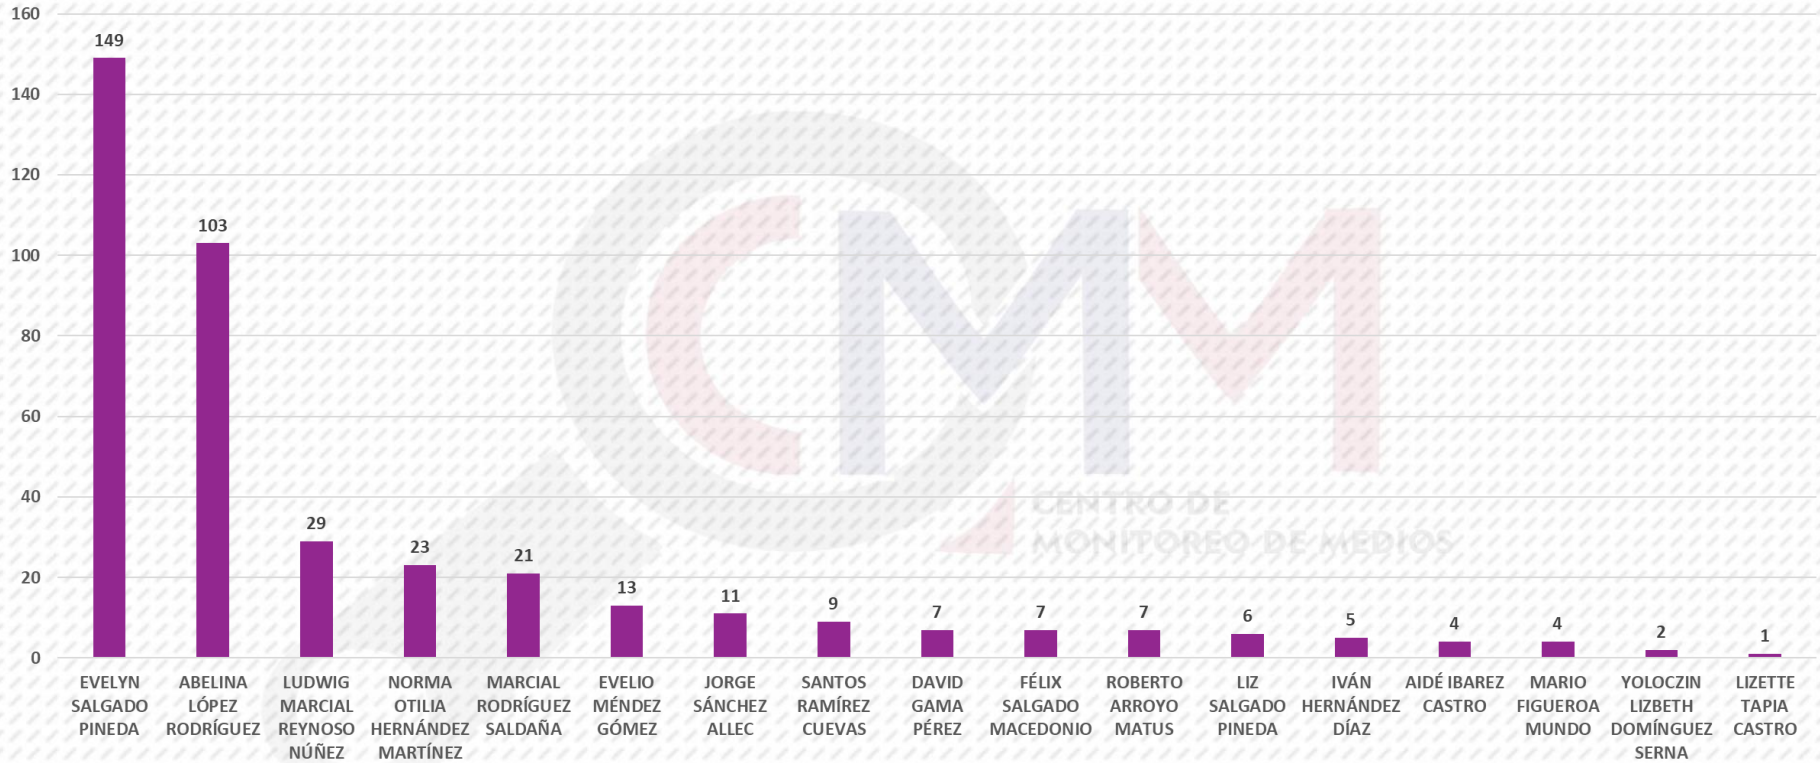

MENCIONES DE ACTORES POLÍTICOS EN TV

En el registro de menciones de las y los actores políticos en televisión a nivel estatal, de un total de 401, quienes más destacaron en número fueron: Evelyn Salgado Pineda con 149 y Abelina López Rodríguez con 103 menciones.

ACTORES POLÍTICOS	MENCIONES
EVELYN SALGADO PINEDA	149
ABELINA LÓPEZ RODRÍGUEZ	103
LUDWIG MARCIAL REYNOSO NÚÑEZ	29
NORMA OTILIA HERNÁNDEZ MARTÍNEZ	23
MARCIAL RODRÍGUEZ SALDAÑA	21
EVELIO MÉNDEZ GÓMEZ	13
JORGE SÁNCHEZ ALLEC	11
SANTOS RAMÍREZ CUEVAS	9
DAVID GAMA PÉREZ	7
FÉLIX SALGADO MACEDONIO	7
ROBERTO ARROYO MATUS	7
LIZ SALGADO PINEDA	6
IVÁN HERNÁNDEZ DÍAZ	5
AIDÉ IBAREZ CASTRO	4
MARIO FIGUEROA MUNDO	4
YOLOCZIN LIZBETH DOMÍNGUEZ SERNA	2
LIZETTE TAPIA CASTRO	1
TOTAL	401