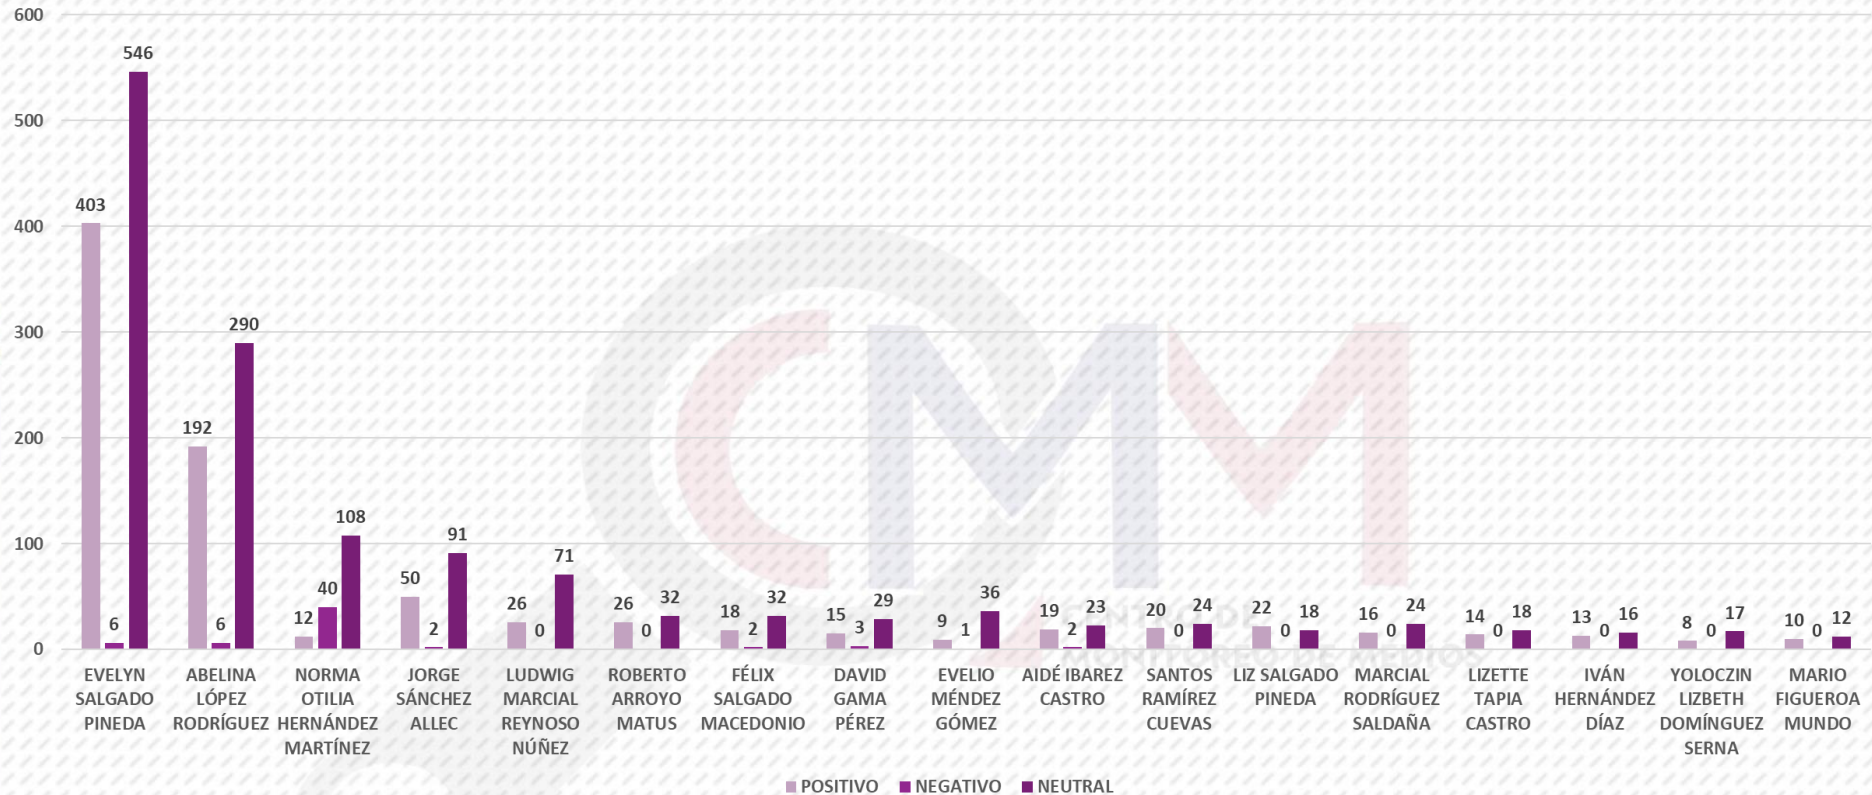

VALORACIÓN DE ACTORES POLÍTICOS

Considerando las variables positiva, negativa y neutra en el registro obtenido del monitoreo de radio y televisión a nivel estatal sobre las y los actores políticos con más menciones en el periodo del 19 de junio al 11 de agosto de 2023, se observó que quienes figuran en los tres primeros lugares presentan las siguientes características:

Evelyn Salgado Pineda tuvo 955 menciones, de las cuales: 403 son positivas, 6 negativas y 546 fueron calificadas como neutras.

Abelina López Rodríguez presentó 488 alusiones, 192 positivas, 6 negativas y 290 neutras.

Norma Otilia Hernández Martínez tuvo 160 menciones, 12 positivas, 40 negativas y 108 neutras.