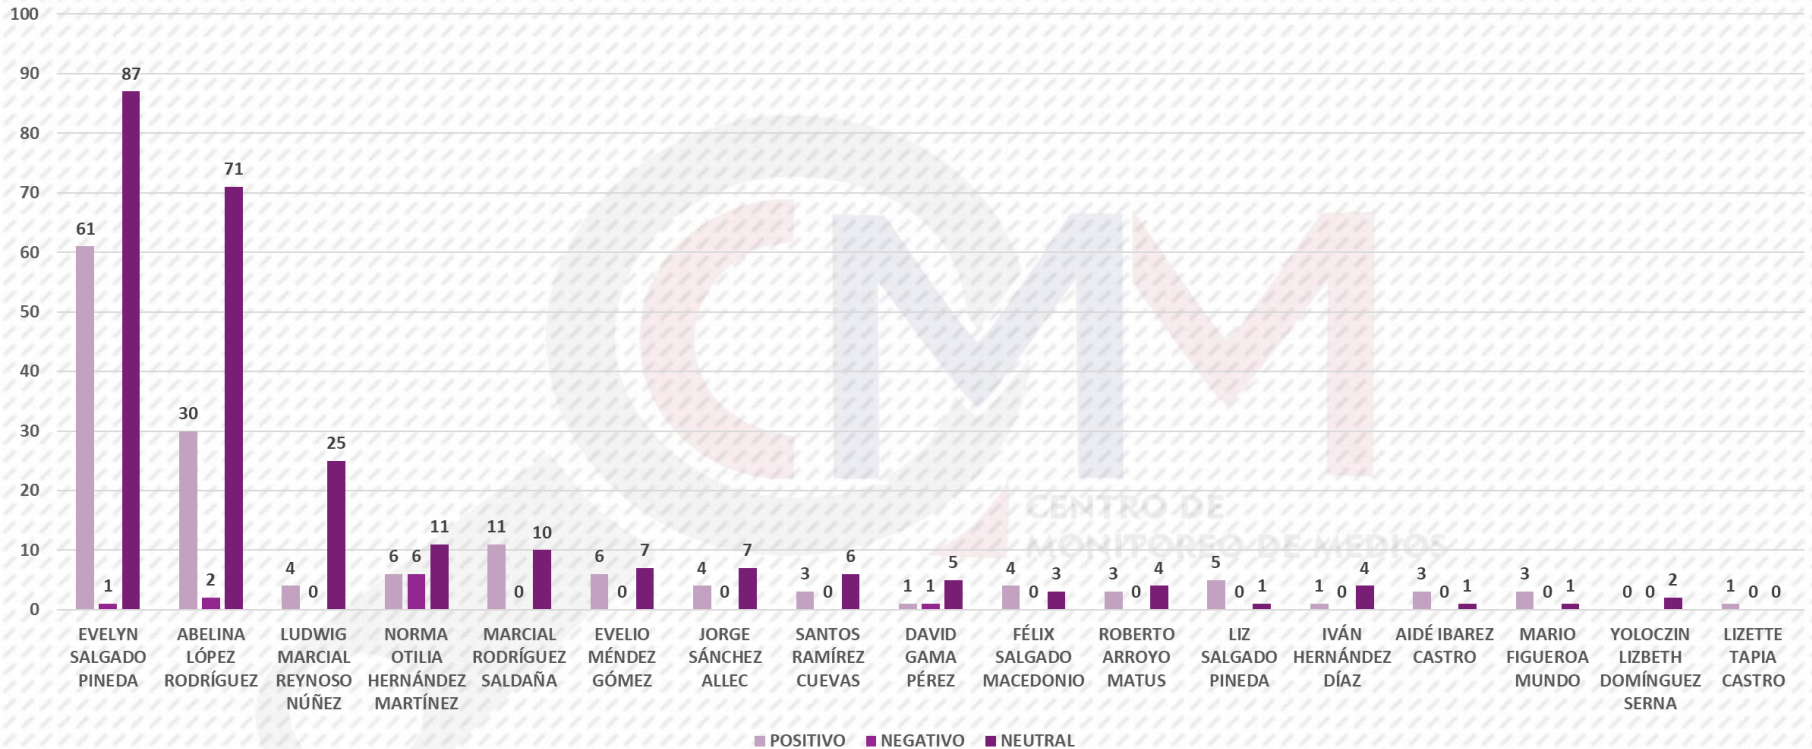

VALORACIÓN DE ACTORES POLÍTICOS EN TV

La presente gráfica muestra las valoraciones asignadas a las y los actores políticos que se mencionaron durante el periodo monitoreado en televisión a nivel estatal, determinando lo siguiente:

Evelyn Salgado Pineda tuvo 149 registros en total, 61 positivos, 1 negativo y 87 neutros.

Abelina López Rodríguez presentó 103 menciones de las cuales 30 fueron positivas, 2 negativas y 71 neutras.