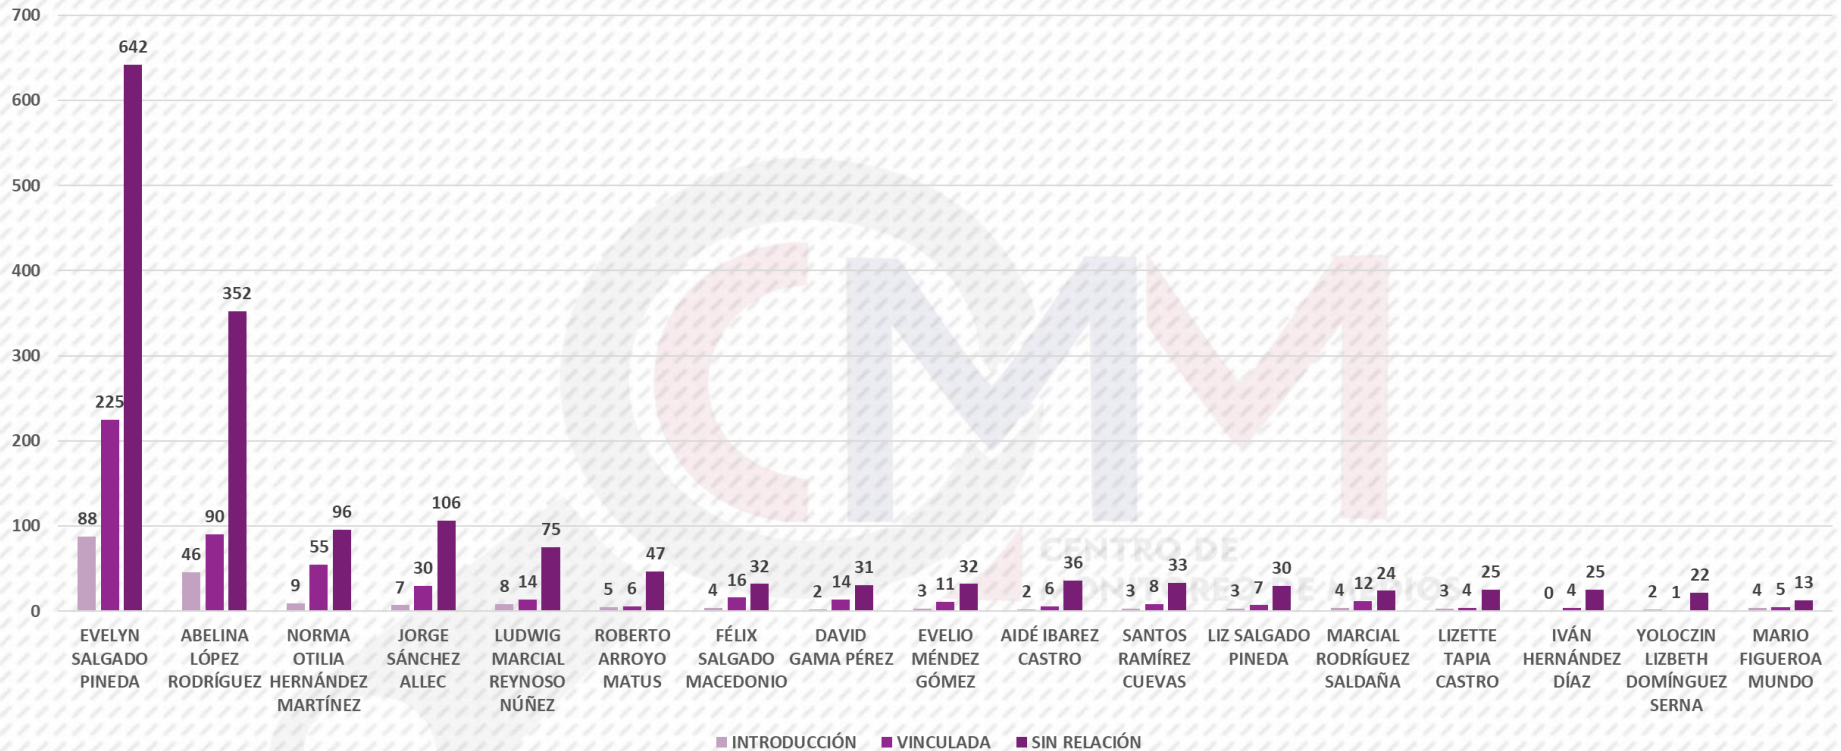

## VALORACIÓN DE ACTORES POLÍTICOS EN TV

La presente gráfica muestra las valoraciones asignadas a las y los actores políticos que se mencionaron durante el periodo monitoreado en televisión a nivel estatal, determinando lo siguiente:

## UBICACIÓN DE ACTORES POLÍTICOS

En la ubicación (Introducción, Vinculadas y Sin Relación) de las y los actores políticos que se mencionaron, se aprecia lo siguiente:

Evelyn Salgado Pineda se menciona 88 veces en la Introducción, 225 en Vinculada y 642 en Sin Relación.