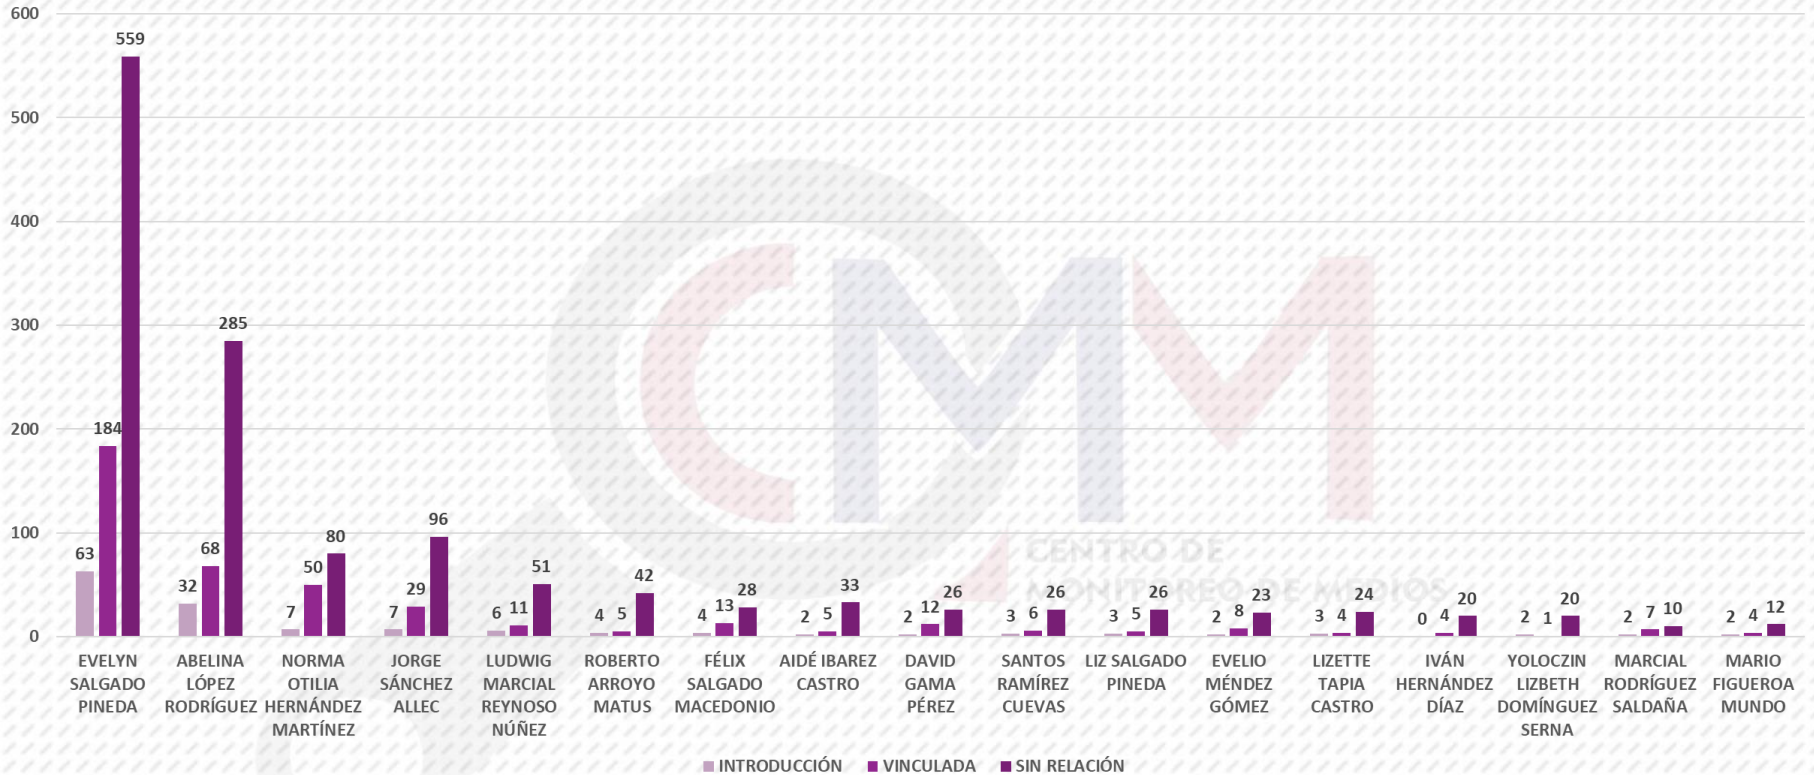

UBICACIÓN DE ACTORES POLÍTICOS EN RADIO

Respecto al registro de monitoreo en radio a nivel estatal, la ubicación de las menciones quedó de la siguiente manera: Evelyn Salgado Pineda fue presentada 63 veces en la Introducción, 184 en Vinculada y 559 en Sin Relación. Abelina López Rodríguez fue mencionada 32 ocasiones en la Introducción, 68 en Vinculada y 285 en Sin Relación. Norma Otilia Hernández Martínez presentó 7 menciones en Introducción, 50 en Vinculada y 80 en Sin Relación.