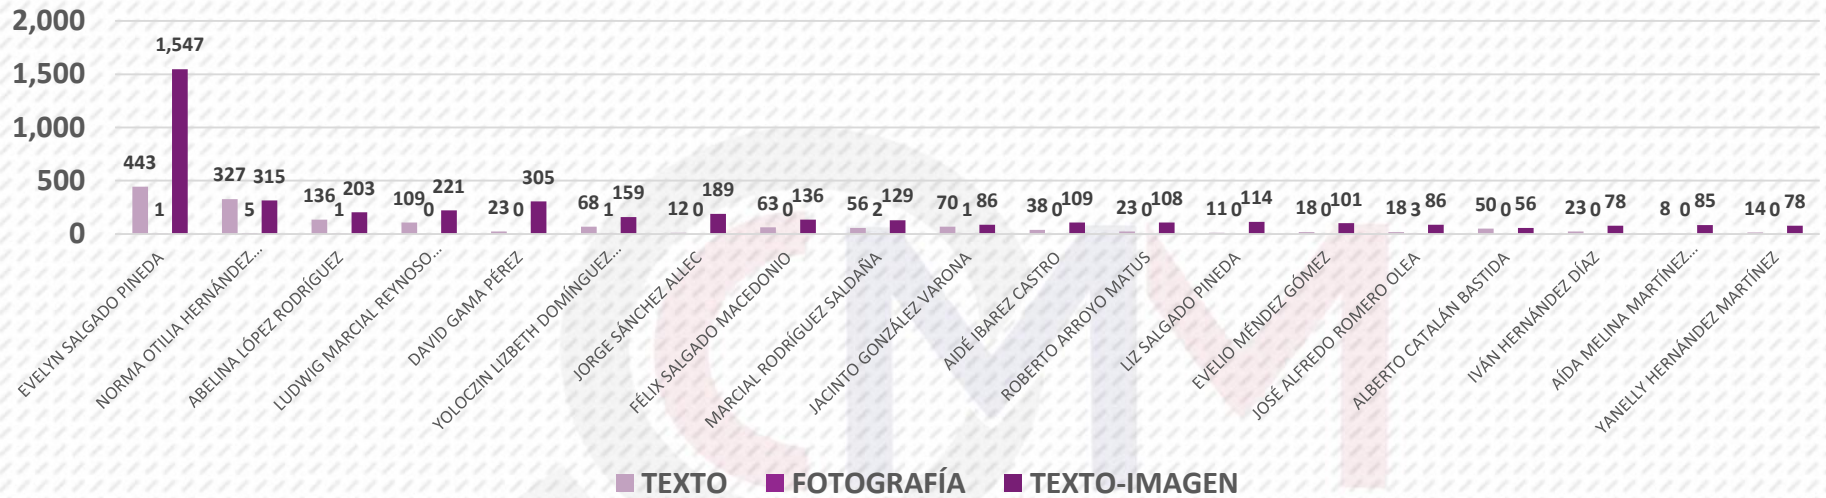

PRESENTACIÓN POR ACTORES POLÍTICOS

En el registro de monitoreo en medios impresos, la presentación de las menciones de los actores políticos, fue de la siguiente manera: de las 1,991 menciones detectadas sobre Evelyn Salgado Pineda, se determinó que 443 fueron con Texto, 1 con Fotografía y 1,547 con Texto-imagen. Norma Otilia Hernández Martínez de 647: 327 con Texto, 5 con Fotografía y 315 con Texto-imagen, y Abelina López Rodríguez con 340: 136 con Texto, 1 con Fotografía y 203 Texto-imagen.