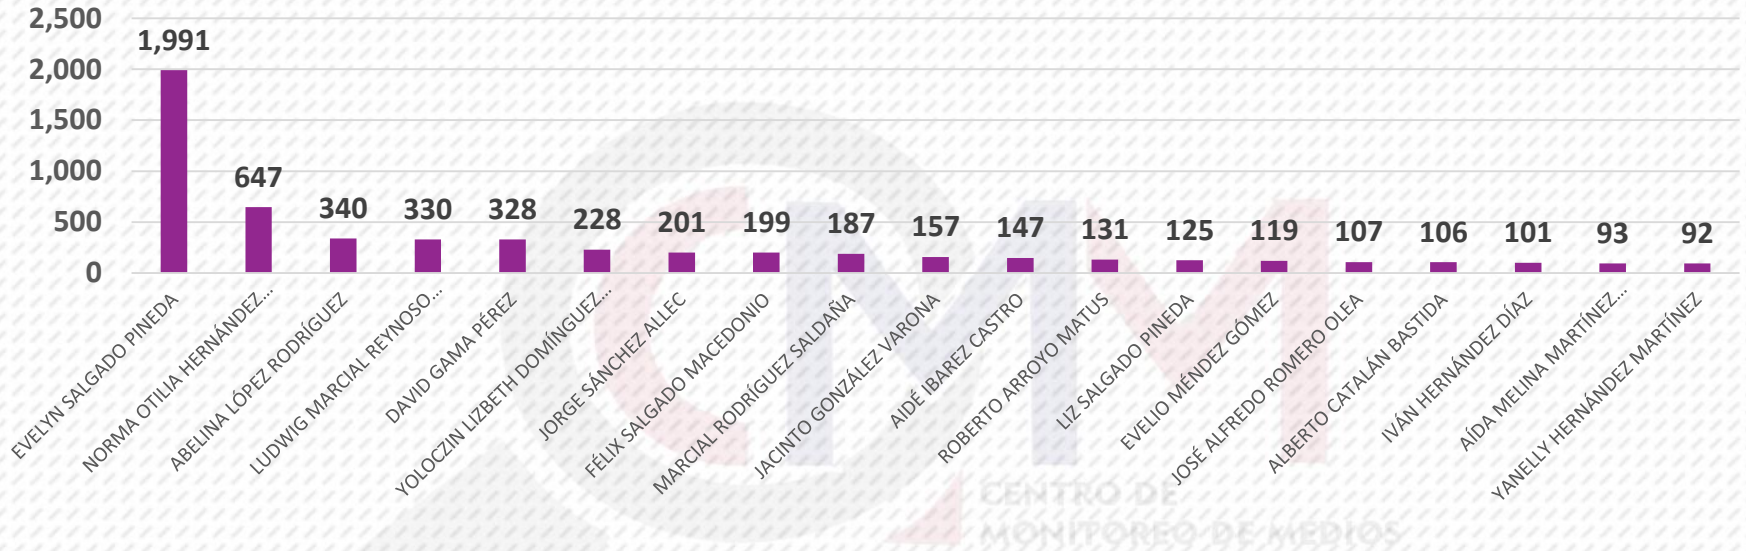

# ACTORES POLÍTICOS

## MENCIÓN POR ACTORES POLÍTICOS

En las 5,419 notas analizadas, se detectaron 6,808 menciones de actores políticos. Como referente mínimo para considerarse en este reporte de monitoreo de medios impresos a nivel estatal, se tomaron en cuenta solo a quienes cumplían con un mínimo de 40 apariciones del 1 de julio al 31 de agosto del 2023. Por lo tanto, el registro muestra en primer lugar de menciones a Evelyn Salgado Pineda con 1,991 apariciones, en segundo lugar a Norma Otilia Hernández Martínez con 647, y en tercer lugar, se ubica Abelina López Rodríguez con 340.

## MENCIÓN POR ACTORES POLÍTICOS

En último lugar se encuentran Pánfilo Sánchez Almazán con 42 menciones.

<b>ACTORES POLÍTICOS</b>	<b>MENCIONES</b>
EVELYN SALGADO PINEDA	<b>1,991</b>
NORMA OTILIA HERNÁNDEZ MARTÍNEZ	<b>647</b>
ABELINA LÓPEZ RODRÍGUEZ	<b>340</b>
LUDWIG MARCIAL REYNOSO NÚÑEZ	<b>330</b>
DAVID GAMA PÉREZ	<b>328</b>
YOLOCZIN LIZBETH DOMÍNGUEZ SERNA	<b>228</b>
JORGE SÁNCHEZ ALLEC	<b>201</b>
FÉLIX SALGADO MACEDONIO	<b>199</b>
MARCIAL RODRÍGUEZ SALDAÑA	<b>187</b>
JACINTO GONZÁLEZ VARONA	<b>157</b>
AIDÉ IBAREZ CASTRO	<b>147</b>
ROBERTO ARROYO MATUS	<b>131</b>
LIZ SALGADO PINEDA	<b>125</b>
EVELIO MÉNDEZ GÓMEZ	<b>119</b>
JOSÉ ALFREDO ROMERO OLEA	<b>107</b>
ALBERTO CATALÁN BASTIDA	<b>106</b>
IVÁN HERNÁNDEZ DÍAZ	<b>101</b>
AÍDA MELINA MARTÍNEZ REBOLLEDO	<b>93</b>
YANELLY HERNÁNDEZ MARTÍNEZ	<b>92</b>