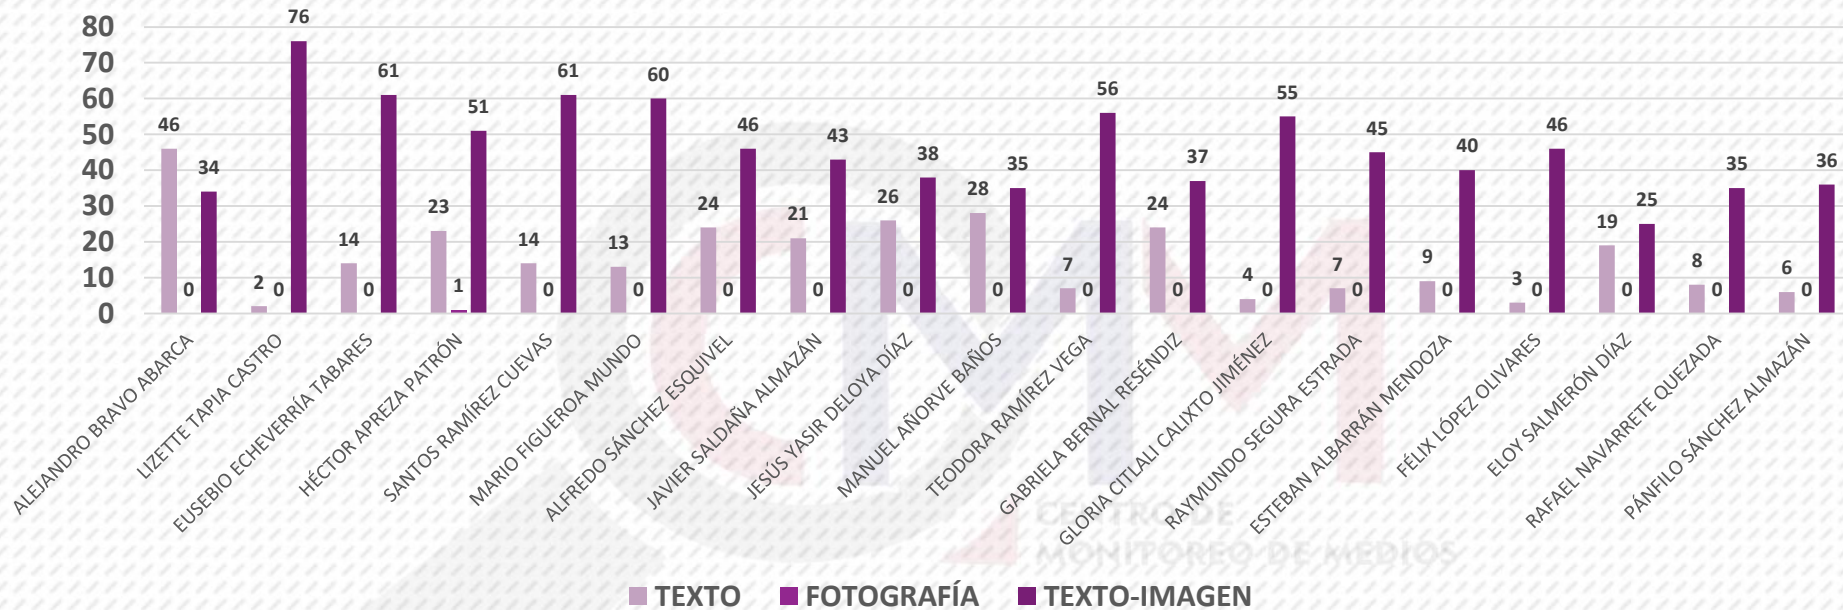

PRESENTACIÓN POR ACTORES POLÍTICOS

En el caso del último lugar, Pánfilo Sánchez Almazán con 42: 6 con Texto y 36 con Texto-imagen.

ACTORES POLÍTICOS	TEXTO	FOTOGRAFÍA	TEXTO-IMAGEN
EVELYN SALGADO PINEDA	443	1	1,547
NORMA OTILIA HERNÁNDEZ MARTÍNEZ	327	5	315
ABELINA LÓPEZ RODRÍGUEZ	136	1	203
LUDWIG MARCIAL REYNOSO NÚÑEZ	109	0	221
DAVID GAMA PÉREZ	23	0	305
YOLOCZIN LIZBETH DOMÍNGUEZ SERNA	68	1	159
JORGE SÁNCHEZ ALLEC	12	0	189
FÉLIX SALGADO MACEDONIO	63	0	136
MARCIAL RODRÍGUEZ SALDAÑA	56	2	129
JACINTO GONZÁLEZ VARONA	70	1	86
AIDÉ IBAREZ CASTRO	38	0	109
ROBERTO ARROYO MATUS	23	0	108
LIZ SALGADO PINEDA	11	0	114
EVELIO MÉNDEZ GÓMEZ	18	0	101
JOSÉ ALFREDO ROMERO OLEA	18	3	86
ALBERTO CATALÁN BASTIDA	50	0	56
IVÁN HERNÁNDEZ DÍAZ	23	0	78
AÍDA MELINA MARTÍNEZ REBOLLEDO	8	0	85
YANELLY HERNÁNDEZ MARTÍNEZ	14	0	78
ALEJANDRO BRAVO ABARCA	46	0	34
LIZETTE TAPIA CASTRO	2	0	76
EUSEBIO ECHEVERRÍA TABARES	14	0	61
HÉCTOR APREZA PATRÓN	23	1	51
SANTOS RAMÍREZ CUEVAS	14	0	61
MARIO FIGUEROA MUNDO	13	0	60
ALFREDO SÁNCHEZ ESQUIVEL	24	0	46
JAVIER SALDAÑA ALMAZÁN	21	0	43
JESÚS YASIR DELOYA DÍAZ	26	0	38
MANUEL AÑORVE BAÑOS	28	0	35
TEODORA RAMÍREZ VEGA	7	0	56
GABRIELA BERNAL RESÉNDIZ	24	0	37
GLORIA CITLALI CALIXTO JIMÉNEZ	4	0	55
RAYMUNDO SEGURA ESTRADA	7	0	45
ESTEBAN ALBARRÁN MENDOZA	9	0	40
FÉLIX LÓPEZ OLIVARES	3	0	46
ELOY SALMERÓN DÍAZ	19	0	25
RAFAEL NAVARRETE QUEZADA	8	0	35
PÁNFILO SÁNCHEZ ALMAZÁN	6	0	36
TOTAL	1,808	15	4,985