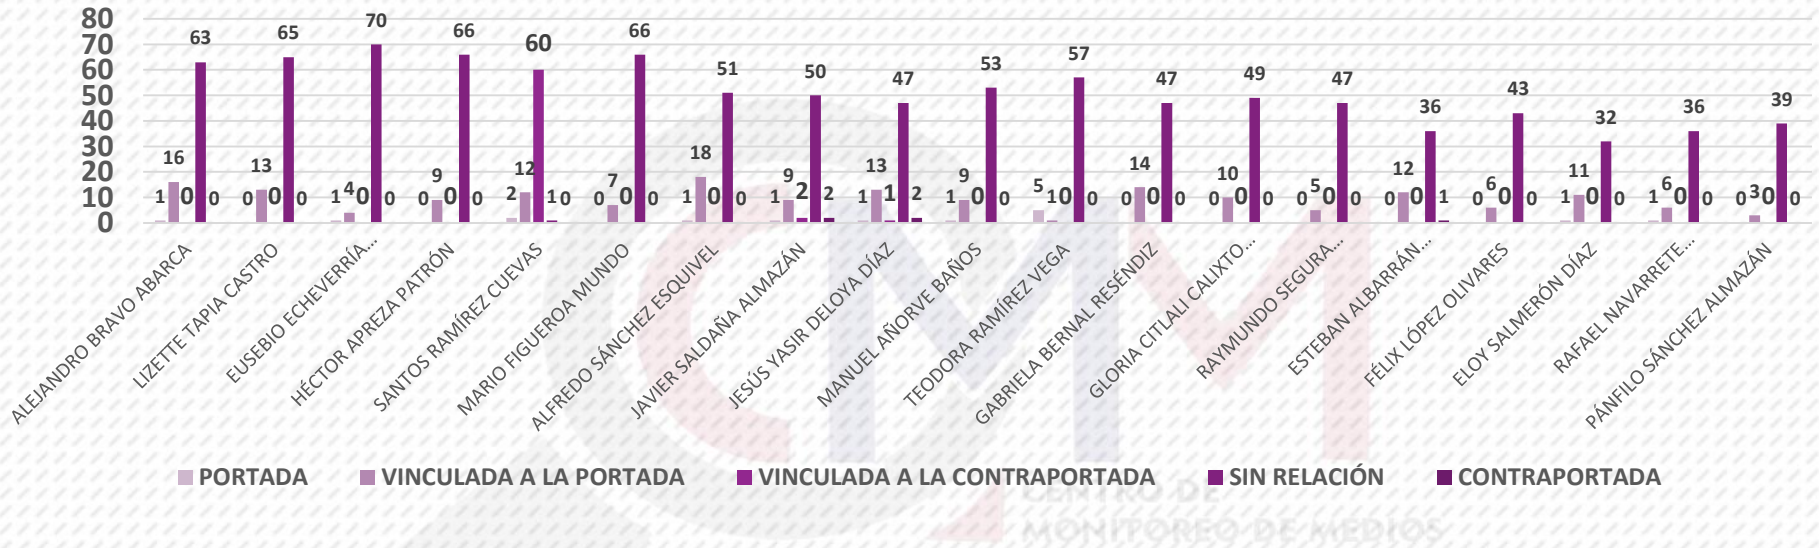

UBICACIÓN POR ACTORES POLÍTICOS

En el caso del último lugar, Pánfilo Sánchez Almazán con 42: Vinculada a portada 3 y 39 Sin relación.

ACTORES POLÍTICOS	PORTADA	VINCULADA A LA PORTADA	VINCULADA A LA CONTRAPORTADA	SIN RELACIÓN	CONTRAPORTADA
EVELYN SALGADO PINEDA	44	436	11	1,493	7
NORMA OTILIA HERNÁNDEZ MARTÍNEZ	34	143	2	466	2
ABELINA LÓPEZ RODRÍGUEZ	7	67	1	0	265
LUDWIG MARCIAL REYNOSO NÚÑEZ	9	99	1	221	0
DAVID GAMA PÉREZ	2	62	0	262	2
YOLOCZIN LIZBETH DOMÍNGUEZ SERNA	2	56	2	167	1
JORGE SÁNCHEZ ALLEC	4	32	1	161	3
FÉLIX SALGADO MACEDONIO	3	53	2	139	2
MARCIAL RODRÍGUEZ SALDAÑA	5	37	3	141	1
JACINTO GONZÁLEZ VARONA	2	37	1	117	0
AIDÉ IBAREZ CASTRO	0	14	2	131	0
ROBERTO ARROYO MATUS	0	27	0	104	0
LIZ SALGADO PINEDA	1	34	0	90	0
EVELIO MÉNDEZ GÓMEZ	2	35	1	81	0
JOSÉ ALFREDO ROMERO OLEA	1	17	2	85	2
ALBERTO CATALÁN BASTIDA	3	31	0	71	1
IVÁN HERNÁNDEZ DÍAZ	2	26	0	73	0
ÁIDA MELINA MARTÍNEZ REBOLLEDO	0	14	0	78	1
YANELLY HERNÁNDEZ MARTÍNEZ	1	38	1	52	0
ALEJANDRO BRAVO ABARCA	1	16	0	63	0
LIZETTE TAPIA CASTRO	0	13	0	65	0
EUSEBIO ECHEVERRÍA TABARES	1	4	0	70	0
HÉCTOR APREZA PATRÓN	0	9	0	66	0
SANTOS RAMÍREZ CUEVAS	2	12	60	1	0
MARIO FIGUEROA MUNDO	0	7	0	66	0
ALFREDO SÁNCHEZ ESQUIVEL	1	18	0	51	0
JAVIER SALDAÑA ALMAZÁN	1	9	2	50	2
JESÚS YASIR DELOYA DÍAZ	1	13	1	47	2
MANUEL AÑORVE BAÑOS	1	9	0	53	0
TEODORA RAMÍREZ VEGA	5	1	0	57	0
GABRIELA BERNAL RESÉNDIZ	0	14	0	47	0
GLORIA CITLALI CALIXTO JIMÉNEZ	0	10	0	49	0
RAYMUNDO SEGURA ESTRADA	0	5	0	47	0
ESTEBAN ALBARRÁN MENDOZA	0	12	0	36	1
FÉLIX LÓPEZ OLIVARES	0	6	0	43	0
ELOY SALMERÓN DÍAZ	1	11	0	32	0
RAFAEL NAVARRETE QUEZADA	1	6	0	36	0
PÁNFILO SÁNCHEZ ALMAZÁN	0	3	0	39	0
TOTAL	137	1,436	93	4,850	292