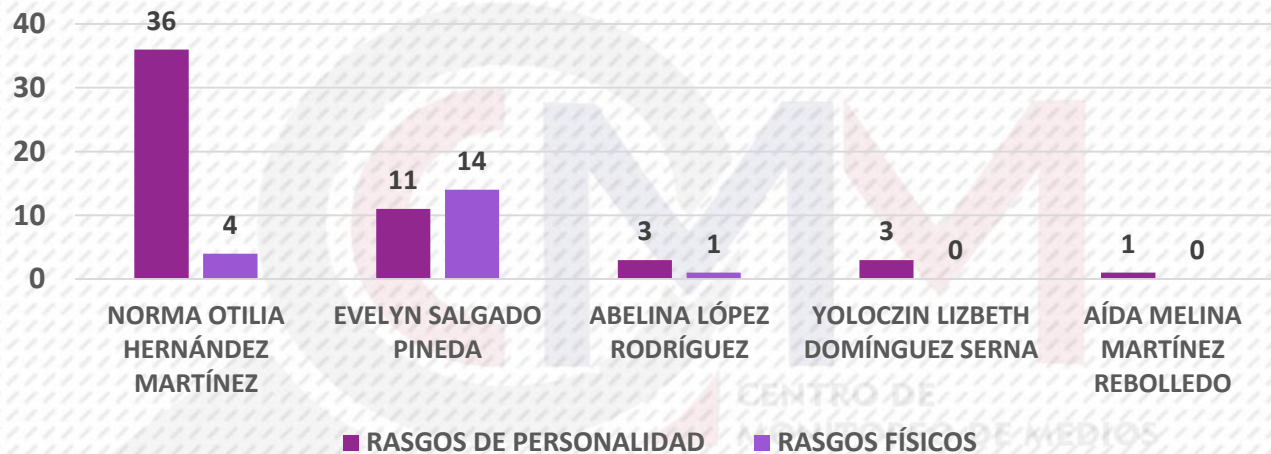

MENCIÓN DE RASGOS DE LAS MUJERES EN LA INFORMACIÓN

En las menciones de rasgos de las mujeres en la información, en la variable “Rasgos de Personalidad”, Norma Otilia Hernández Martínez es quien más registros obtuvo con 36. Y en el caso de “Rasgos Físicos”, la gobernadora Evelyn Salgado Pineda es quien registró más menciones con 14 alusiones.