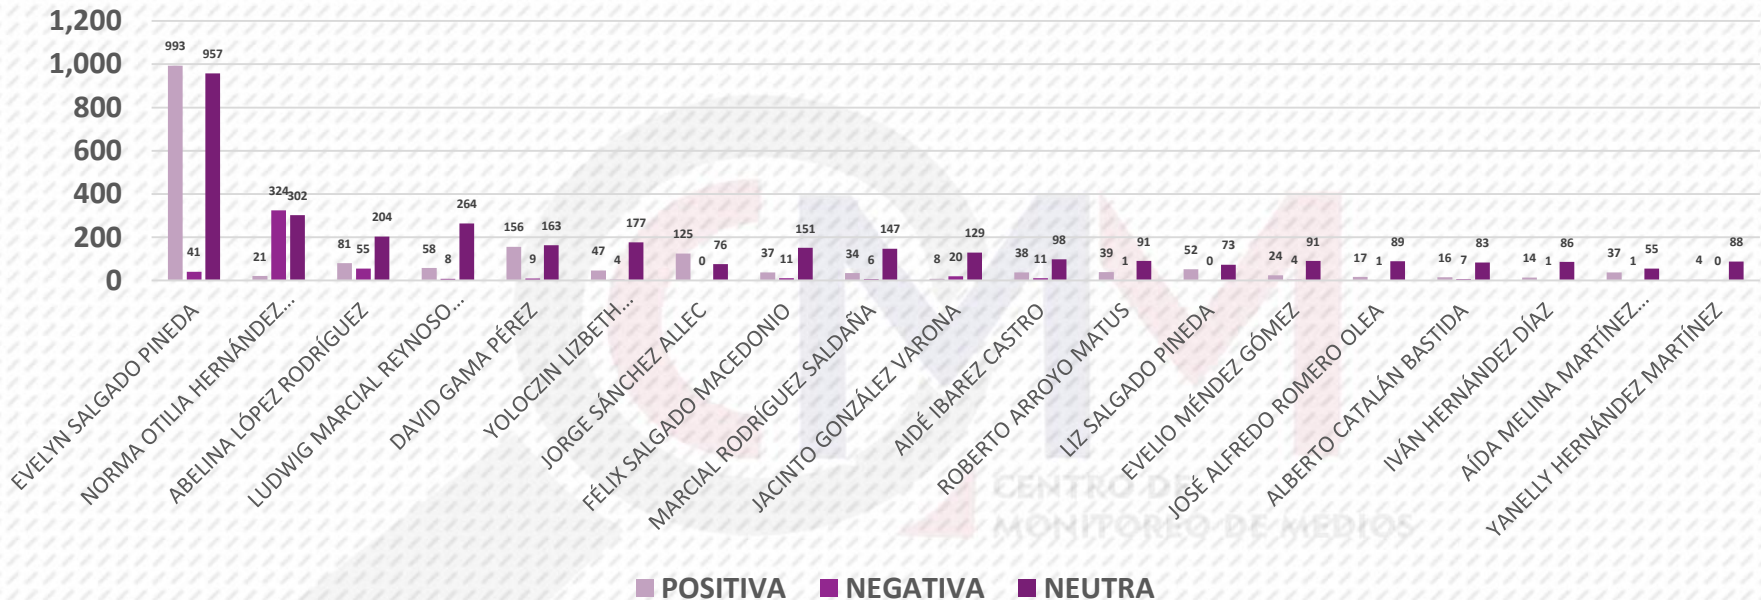

VALORACIÓN POR ACTORES POLÍTICOS

Considerando las variables Positiva, Negativa y Neutra en el registro obtenido del monitoreo de medios impresos a nivel estatal sobre los actores políticos con más menciones del 1 de julio al 31 de agosto del 2023, se observó que quienes figuran en los primeros lugares presentan las siguientes características: Evelyn Salgado Pineda de las 1,991: 993 son Positivas, 41 Negativas y 957 son Neutras. Norma Otilia Hernández Martínez, de las 647: 21 son Positivas, 324 Negativas y 302 Neutras, y Abelina López Rodríguez de las 340 menciones: 81 son Positiva, 55 son Negativas y 204 Neutras.