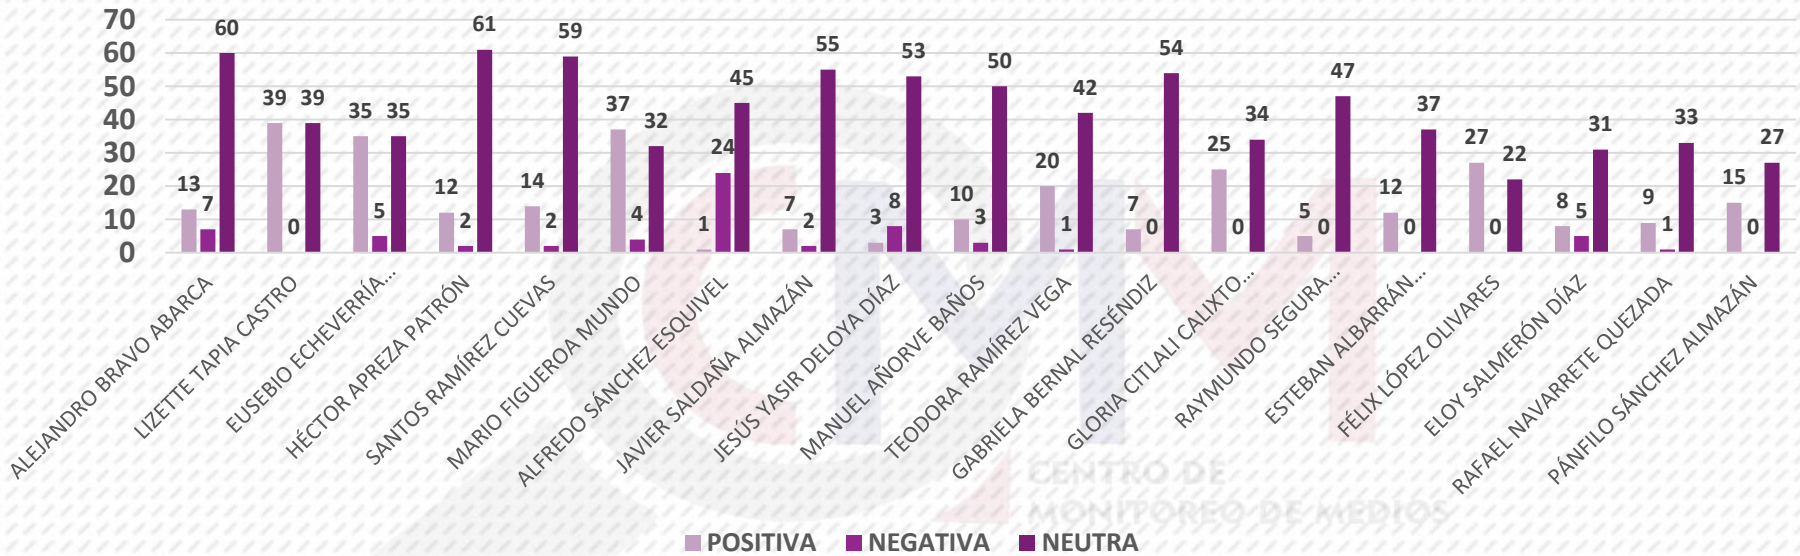

VALORACIÓN POR ACTORES POLÍTICOS

En el caso de los último lugar, Pánfilo Sánchez Almazán, de 42: 15 es Positiva y 27 Neutras.

ACTORES POLÍTICOS	POSITIVA	NEGATIVA	NEUTRA
EVELYN SALGADO PINEDA	993	41	957
NORMA OTILIA HERNÁNDEZ MARTÍNEZ	21	324	302
ABELINA LÓPEZ RODRÍGUEZ	81	55	204
LUDWIG MARCIAL REYNOSO NÚÑEZ	58	8	264
DAVID GAMA PÉREZ	156	9	163
YOLOCZIN LIZBETH DOMÍNGUEZ SERNA	47	4	177
JORGE SÁNCHEZ ALLEC	125	0	76
FÉLIX SALGADO MACEDONIO	37	11	151
MARCIAL RODRÍGUEZ SALDAÑA	34	6	147
JACINTO GONZÁLEZ VARONA	8	20	129
AIDÉ IBAREZ CASTRO	38	11	98
ROBERTO ARROYO MATUS	39	1	91
LIZ SALGADO PINEDA	52	0	73
EVELIO MÉNDEZ GÓMEZ	24	4	91
JOSÉ ALFREDO ROMERO OLEA	17	1	89
ALBERTO CATALÁN BASTIDA	16	7	83
IVÁN HERNÁNDEZ DÍAZ	14	1	86
ÁIDA MELINA MARTÍNEZ REBOLLEDO	37	1	55
YANELLY HERNÁNDEZ MARTÍNEZ	4	0	88
ALEJANDRO BRAVO ABARCA	13	7	60
LIZETTE TAPIA CASTRO	39	0	39
EUSEBIO ECHEVERRÍA TABARES	35	5	35
HÉCTOR APREZA PATRÓN	12	2	61
SANTOS RAMÍREZ CUEVAS	14	2	59
MARIO FIGUEROA MUNDO	37	4	32
ALFREDO SÁNCHEZ ESQUIVEL	1	24	45
JAVIER SALDAÑA ALMAZÁN	7	2	55
JESÚS YASIR DELOYA DÍAZ	3	8	53
MANUEL AÑORVE BAÑOS	10	3	50
TEODORA RAMÍREZ VEGA	20	1	42
GABRIELA BERNAL RESÉNDIZ	7	0	54
GLORIA CITLALI CALIXTO JIMÉNEZ	25	0	34
RAYMUNDO SEGURA ESTRADA	5	0	47
ESTEBAN ALBARRÁN MENDOZA	12	0	37
FÉLIX LÓPEZ OLIVARES	27	0	22
ELOY SALMERÓN DÍAZ	8	5	31
RAFAEL NAVARRETE QUEZADA	9	1	33
PÁNFILO SÁNCHEZ ALMAZÁN	15	0	27
TOTAL	2,100	568	4,140