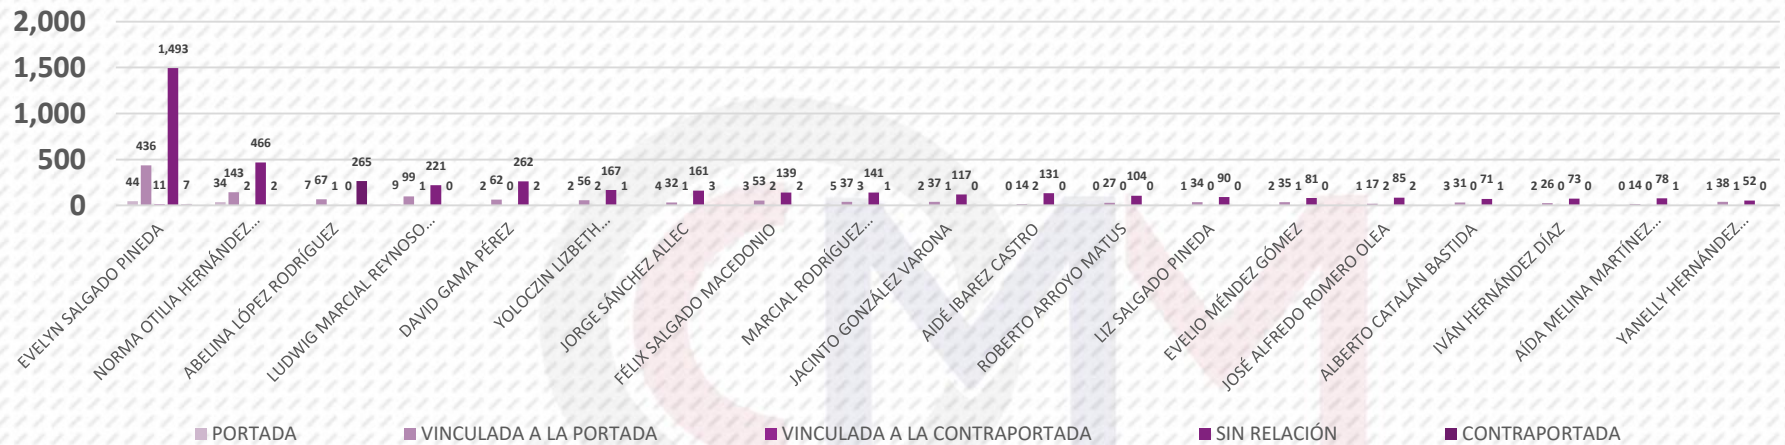

## MENCIÓN DE RASGOS DE LAS MUJERES EN LA INFORMACIÓN

En las menciones de rasgos de las mujeres en la información, en la variable “Rasgos de Personalidad”, Norma Otilia Hernández Martínez es quien más registros obtuvo con 36. Y en el caso de “Rasgos Físicos”, la gobernadora Evelyn Salgado Pineda es quien registró más menciones con 14 alusiones.

## MENCIÓN DE RASGOS DE LOS HOMBRES EN LA INFORMACIÓN

Sobre menciones de “Rasgos de Personalidad”, Félix Salgado Macedonio y Ludwig Marcial Reynoso Núñez registraron 2 menciones, y en “Rasgos Físicos” todos los actores políticos obtuvieron 1 registro cada uno.

## UBICACIÓN POR ACTORES POLÍTICOS

En el registro de monitoreo en medios impresos, la ubicación de las menciones de los actores políticos, se determina en Portada, Vinculada a la portada, Vinculada a la contraportada, Sin relación y Contraportada, respecto a esto, se observó lo siguiente: De las 1,991 menciones detectadas sobre Evelyn Salgado Pineda, 44 menciones son en Portada, 436 Vinculadas a portada, 11 Vinculadas a contraportada, 1,493 son Sin relación y Contraportada 7. Norma Otilia Hernández Martínez con 647 menciones: 34 en Portada, 143 Vinculadas a la portada, 2 Vinculadas a la contraportada 466 Sin relación, y Contraportada 2, y Abelina López Rodríguez de las 340 alusiones: 7 en Portada, 67 Vinculada a la portada, 1 Vinculada a la contraportada y 265 contraportada.