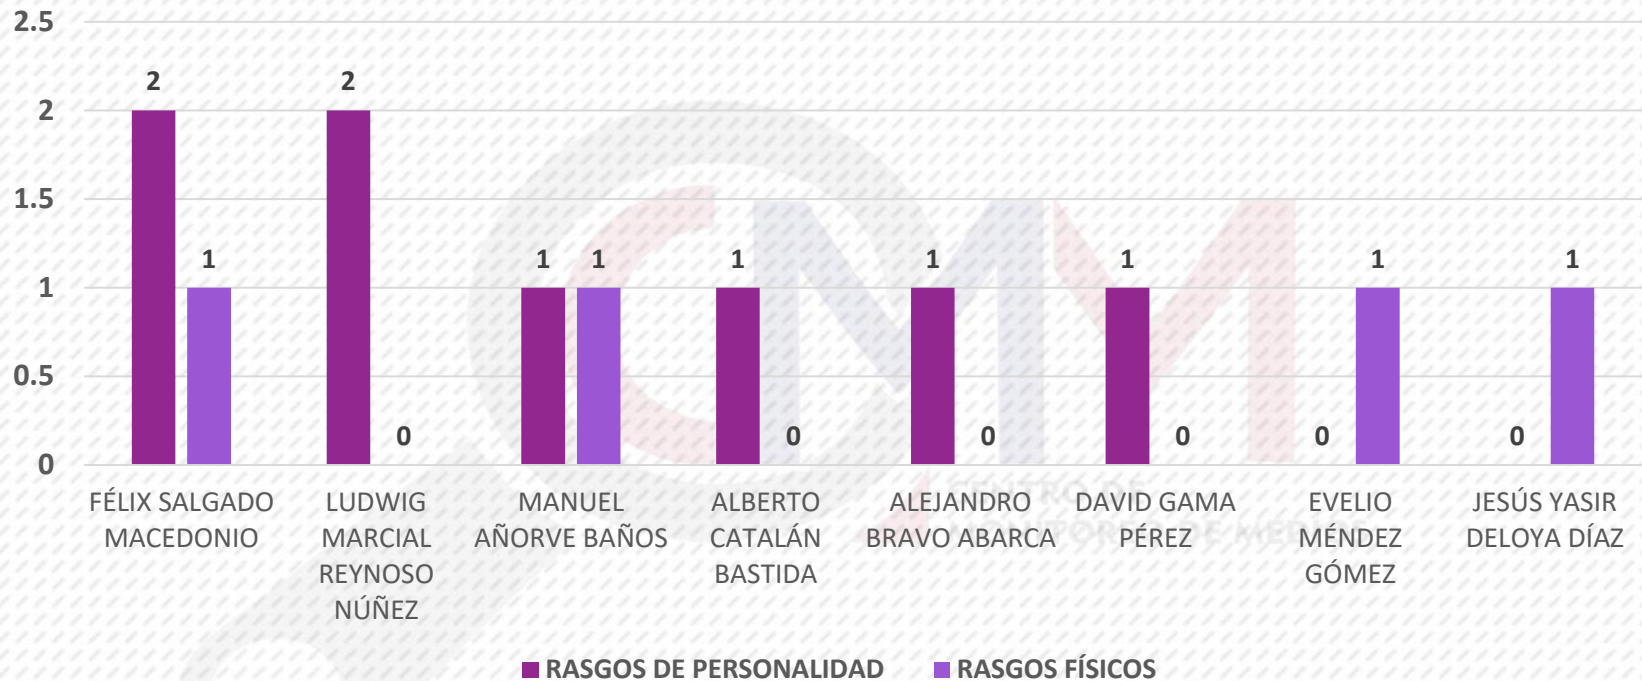

MENCIÓN DE RASGOS DE LOS HOMBRES EN LA INFORMACIÓN

Sobre menciones de “Rasgos de Personalidad”, Félix Salgado Macedonio y Ludwig Marcial Reynoso Núñez registraron 2 menciones, y en “Rasgos Físicos” todos los actores políticos obtuvieron 1 registro cada uno.