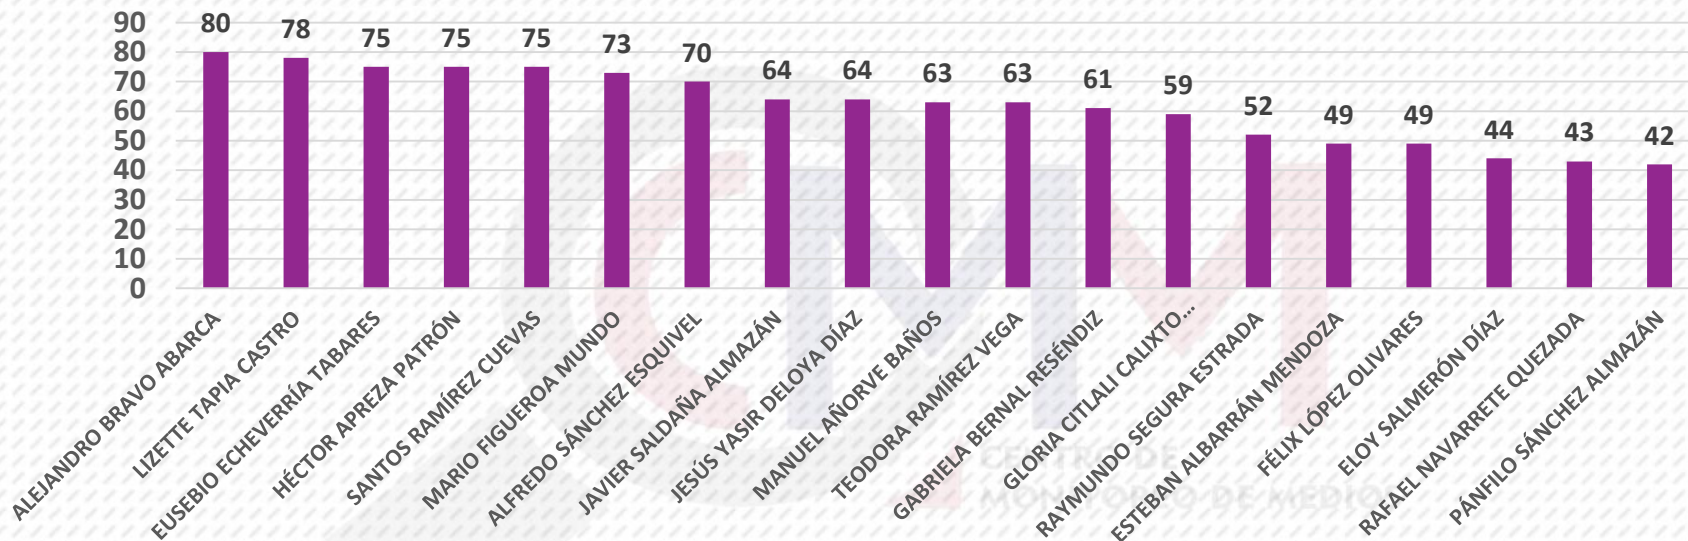

# ACTORES POLÍTICOS

## MENCIÓN POR ACTORES POLÍTICOS

En las 5,419 notas analizadas, se detectaron 6,808 menciones de actores políticos. Como referente mínimo para considerarse en este reporte de monitoreo de medios impresos a nivel estatal, se tomaron en cuenta solo a quienes cumplían con un mínimo de 40 apariciones del 1 de julio al 31 de agosto del 2023. Por lo tanto, el registro muestra en primer lugar de menciones a Evelyn Salgado Pineda con 1,991 apariciones, en segundo lugar a Norma Otilia Hernández Martínez con 647, y en tercer lugar, se ubica Abelina López Rodríguez con 340.

## MENCIÓN POR ACTORES POLÍTICOS

En último lugar se encuentran Pánfilo Sánchez Almazán con 42 menciones.

<b>ACTORES POLÍTICOS</b>	<b>MENCIONES</b>
EVELYN SALGADO PINEDA	<b>1,991</b>
NORMA OTILIA HERNÁNDEZ MARTÍNEZ	<b>647</b>
ABELINA LÓPEZ RODRÍGUEZ	<b>340</b>
LUDWIG MARCIAL REYNOSO NÚÑEZ	<b>330</b>
DAVID GAMA PÉREZ	<b>328</b>
YOLOCZIN LIZBETH DOMÍNGUEZ SERNA	<b>228</b>
JORGE SÁNCHEZ ALLEC	<b>201</b>
FÉLIX SALGADO MACEDONIO	<b>199</b>
MARCIAL RODRÍGUEZ SALDAÑA	<b>187</b>
JACINTO GONZÁLEZ VARONA	<b>157</b>
AIDÉ IBAREZ CASTRO	<b>147</b>
ROBERTO ARROYO MATUS	<b>131</b>
LIZ SALGADO PINEDA	<b>125</b>
EVELIO MÉNDEZ GÓMEZ	<b>119</b>
JOSÉ ALFREDO ROMERO OLEA	<b>107</b>
ALBERTO CATALÁN BASTIDA	<b>106</b>
IVÁN HERNÁNDEZ DÍAZ	<b>101</b>
AÍDA MELINA MARTÍNEZ REBOLLEDO	<b>93</b>
YANELLY HERNÁNDEZ MARTÍNEZ	<b>92</b>