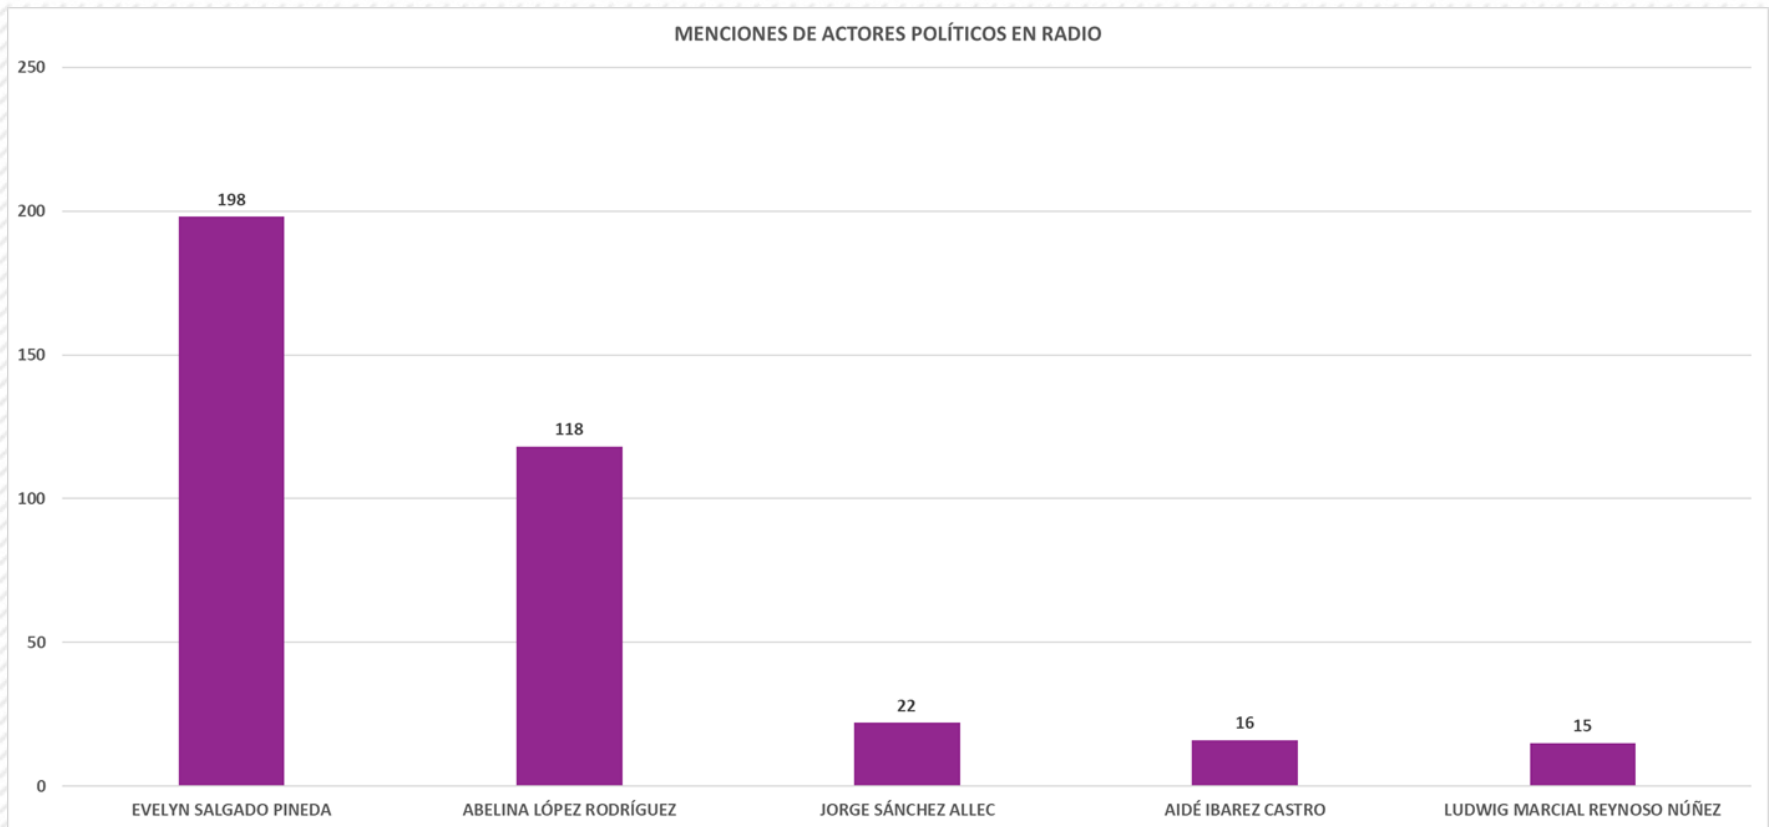

ACTORES POLÍTICOS

**PROCESO
ELECTORAL
2023-2024**

De las 579 notas analizadas, se detectaron 449 menciones de personas que participan activamente en la política. Como referente mínimo para considerarse en este reporte de monitoreo de radio y televisión estatal, se tomaron en cuenta solo a quienes cumplieron con un mínimo de 20 apariciones en el periodo que comprende del 16 al 30 de septiembre de 2023. Por lo tanto, el registro muestra a Evelyn Salgado Pineda como la más mencionada en radio y televisión estatal con 256 alusiones, seguida de Abelina López Rodríguez con 130 menciones.

ACTORES POLÍTICOS	MENCIONES
EVELYN SALGADO PINEDA	256
ABELINA LÓPEZ RODRÍGUEZ	130
JORGE SÁNCHEZ ALLEC	22
LUDWIG MARCIAL REYNOSO NÚÑEZ	21
AIDÉ IBAREZ CASTRO	20
TOTAL	449

MENCIONES DE ACTORES POLÍTICOS EN RADIO

De las 369 menciones con registro en radio a nivel estatal, quienes se destacaron en número en el periodo analizado son las siguientes personas: en el primer lugar se ubicó a Evelyn Salgado Pineda como la más mencionada, con 198 alusiones y en segundo lugar Abelina López Rodríguez con 118 menciones.

ACTORES POLÍTICOS	MENCIONES
EVELYN SALGADO PINEDA	198
ABELINA LÓPEZ RODRÍGUEZ	118
JORGE SÁNCHEZ ALLEC	22
AIDÉ IBAREZ CASTRO	16
LUDWIG MARCIAL REYNOSO NÚÑEZ	15
TOTAL	369

MENCIONES DE ACTORES POLÍTICOS EN TV