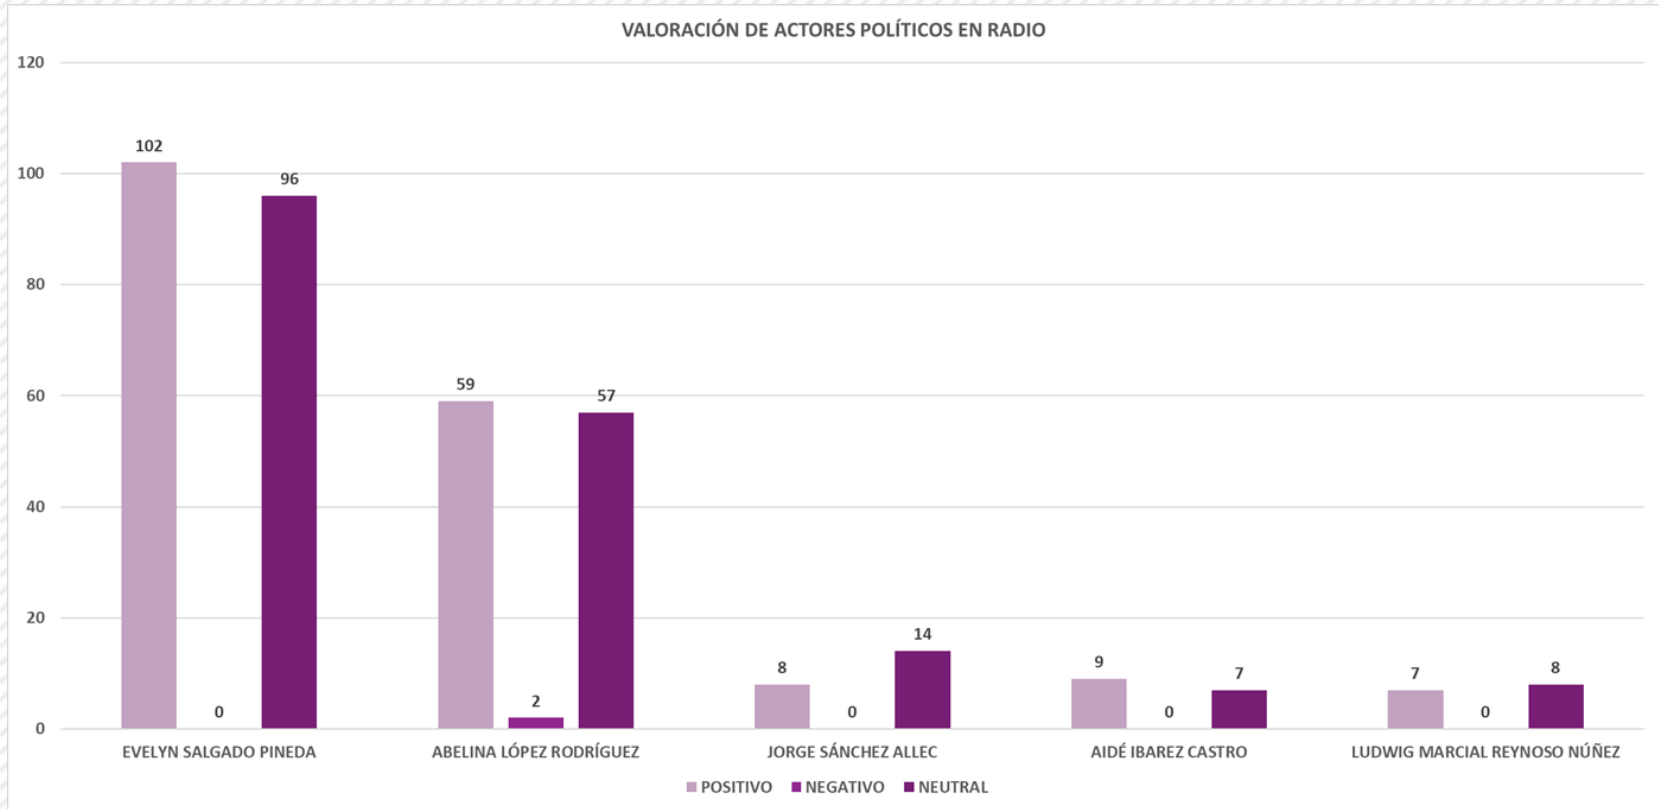

La presente gráfica muestra las valoraciones asignadas a cada una de las personas mencionadas en el monitoreo de radio a nivel estatal, determinando lo siguiente:

Evelyn Salgado Pineda fue mencionada en 198 ocasiones, de las cuales 102 fueron positivas y 96 neutras.

Abelina López Rodríguez tuvo 118 menciones: 59 positivas, 2 negativas y 57 neutras.