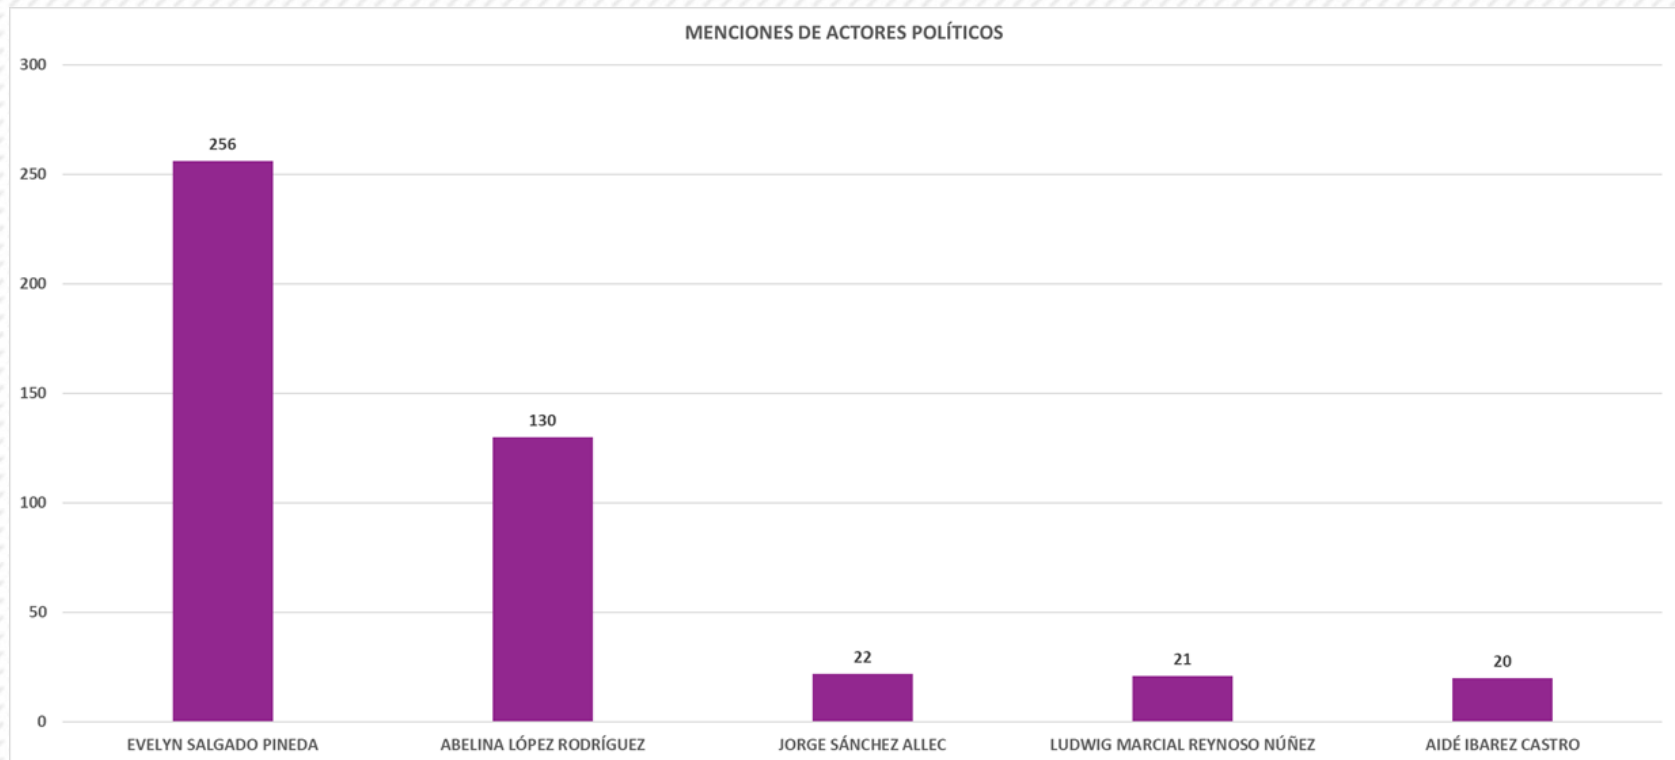

ACTORES POLÍTICOS

**PROCESO
ELECTORAL
2023-2024**

De las 579 notas analizadas, se detectaron 449 menciones de personas que participan activamente en la política. Como referente mínimo para considerarse en este reporte de monitoreo de radio y televisión estatal, se tomaron en cuenta solo a quienes cumplieron con un mínimo de 20 apariciones en el periodo que comprende del 16 al 30 de septiembre de 2023. Por lo tanto, el registro muestra a Evelyn Salgado Pineda como la más mencionada en radio y televisión estatal con 256 alusiones, seguida de Abelina López Rodríguez con 130 menciones.

ACTORES POLÍTICOS	MENCIONES
EVELYN SALGADO PINEDA	256
ABELINA LÓPEZ RODRÍGUEZ	130
JORGE SÁNCHEZ ALLEC	22
LUDWIG MARCIAL REYNOSO NÚÑEZ	21
AIDÉ IBAREZ CASTRO	20
TOTAL	449

MENCIONES DE ACTORES POLÍTICOS EN RADIO

De las 369 menciones con registro en radio a nivel estatal, quienes se destacaron en número en el periodo analizado son las siguientes personas: en el primer lugar se ubicó a Evelyn Salgado Pineda como la más mencionada, con 198 alusiones y en segundo lugar Abelina López Rodríguez con 118 menciones.

ACTORES POLÍTICOS	MENCIONES
EVELYN SALGADO PINEDA	198
ABELINA LÓPEZ RODRÍGUEZ	118
JORGE SÁNCHEZ ALLEC	22
AIDÉ IBAREZ CASTRO	16
LUDWIG MARCIAL REYNOSO NÚÑEZ	15
TOTAL	369

MENCIONES DE ACTORES POLÍTICOS EN TV