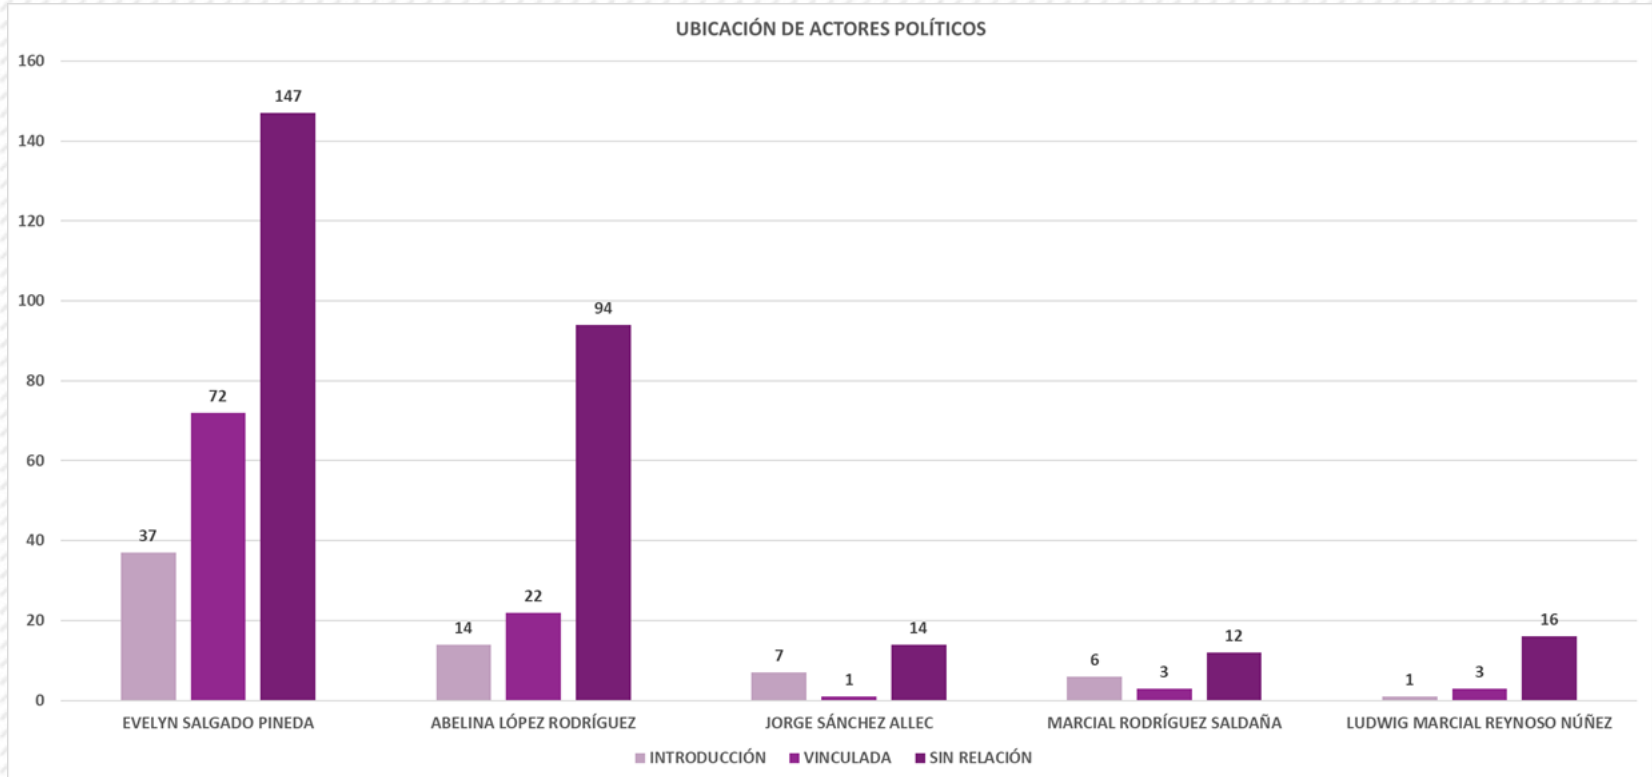

La presente gráfica muestra las valoraciones asignadas a cada una de las personas mencionadas en el monitoreo de radio a nivel estatal, determinando lo siguiente:

Evelyn Salgado Pineda fue mencionada en 198 ocasiones, de las cuales 102 fueron positivas y 96 neutras.

Abelina López Rodríguez tuvo 118 menciones: 59 positivas, 2 negativas y 57 neutras.

ACTORES POLÍTICOS	POSITIVO	NEGATIVO	NEUTRAL
EVELYN SALGADO PINEDA	102	0	96
ABELINA LÓPEZ RODRÍGUEZ	59	2	57
JORGE SÁNCHEZ ALLEC	8	0	14
AIDÉ IBAREZ CASTRO	9	0	7
LUDWIG MARCIAL REYNOSO NÚÑEZ	7	0	8
TOTAL	185	2	182

VALORACIÓN DE ACTORES POLÍTICOS EN TV

La presente gráfica muestra las valoraciones asignadas a las y los actores políticos que se mencionaron durante el periodo monitoreado en televisión a nivel estatal, determinando lo siguiente:
Evelyn Salgado Pineda tuvo 58 registros en total, 25 positivos y 33 neutros.
Abelina López Rodríguez presentó 12 menciones, todas neutras.

ACTORES POLÍTICOS	POSITIVO	NEGATIVO	NEUTRAL
EVELYN SALGADO PINEDA	25	0	33
ABELINA LÓPEZ RODRÍGUEZ	0	0	12
LUDWIG MARCIAL REYNOSO NÚÑEZ	0	0	6
AIDÉ IBAREZ CASTRO	4	0	0
TOTAL	29	0	51

En la ubicación (Introducción, Vinculadas y Sin Relación) de las y los actores políticos que se mencionaron, se aprecia lo siguiente: