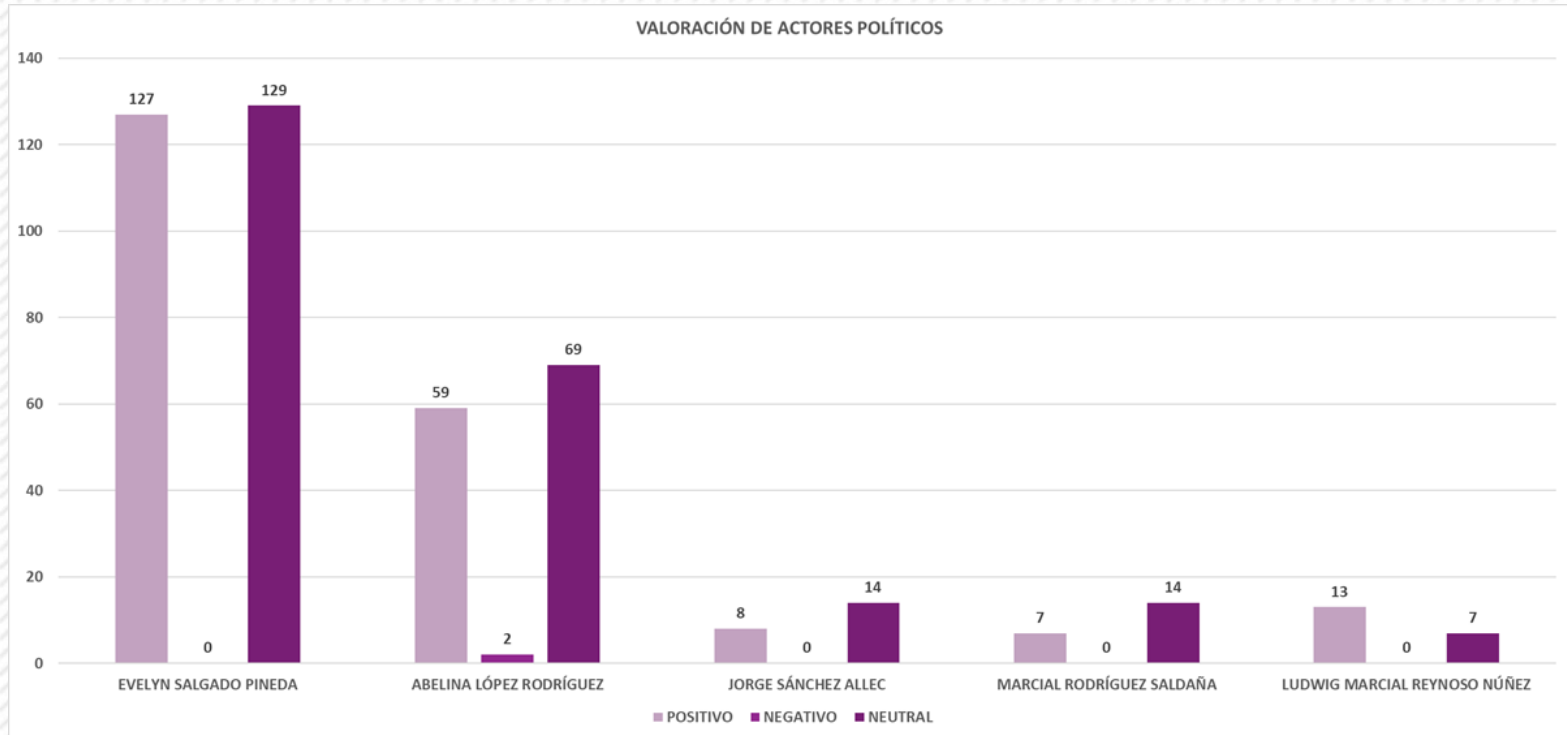

Considerando las variables positiva, negativa y neutra en el registro obtenido del monitoreo de radio y televisión a nivel estatal sobre las y los actores políticos con más menciones en el periodo del 16 al 30 de septiembre de 2023, se observó que quienes figuran en los dos primeros lugares presentan las siguientes características:

Evelyn Salgado Pineda tuvo 256 menciones, de las cuales: 127 son positivas y 129 fueron calificadas como neutras.

Abelina López Rodríguez presentó 130 alusiones: 59 positivas, 2 negativas y 69 neutras.