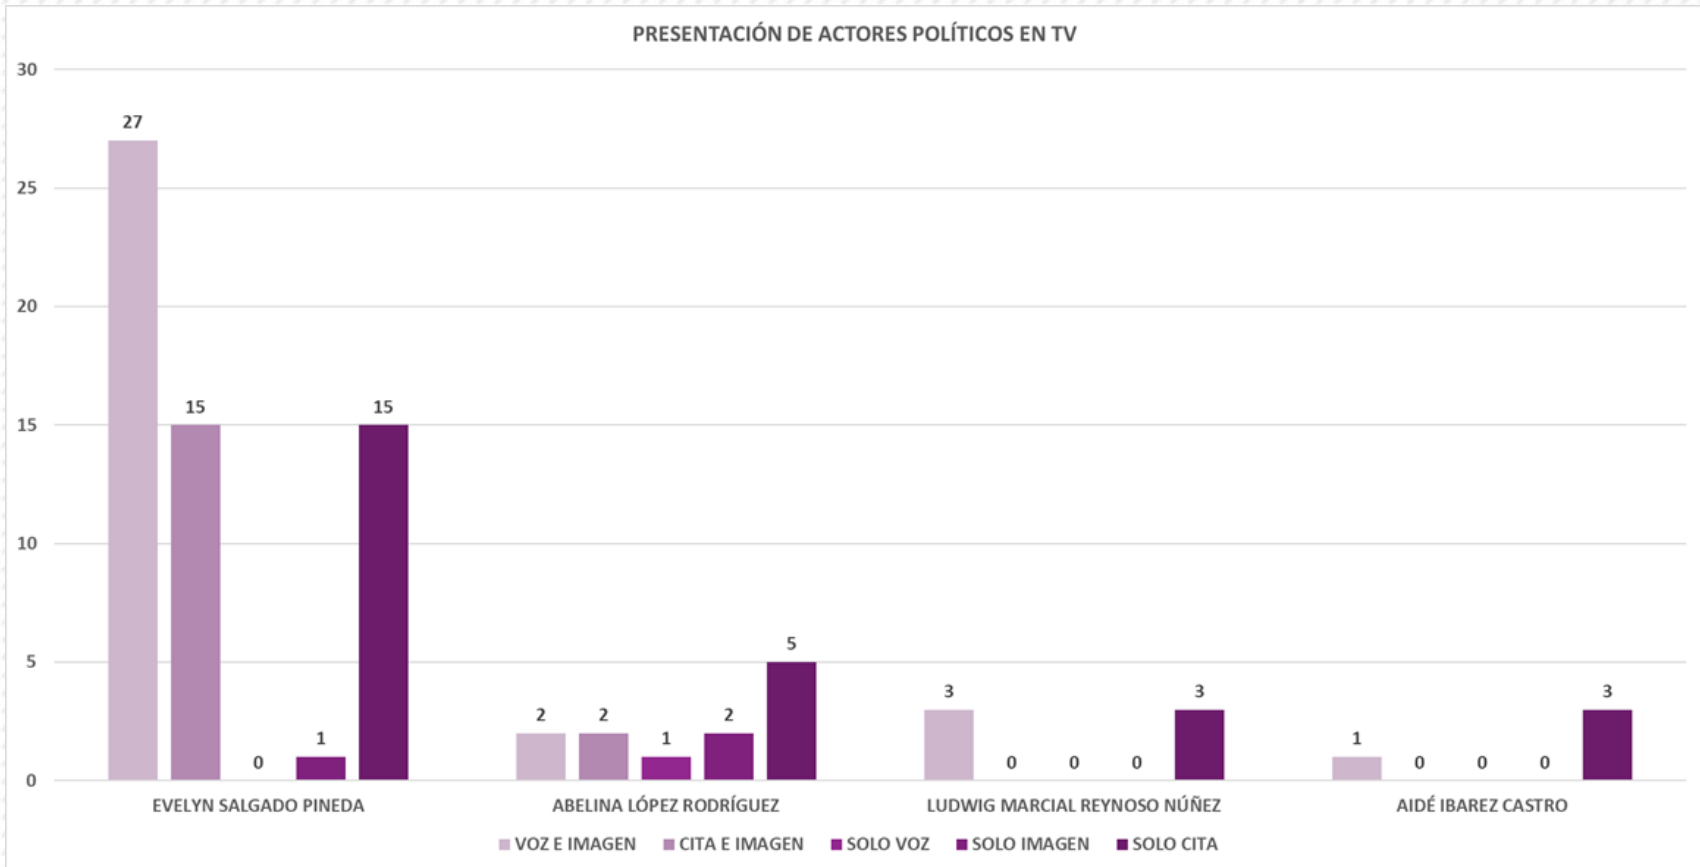

ACTORES POLÍTICOS	INTRODUCCIÓN	VINCULADA	SIN RELACIÓN
EVELYN SALGADO PINEDA	28	48	122
ABELINA LÓPEZ RODRÍGUEZ	9	20	89
JORGE SÁNCHEZ ALLEC	7	1	14
AIDÉ IBAREZ CASTRO	1	3	12
LUDWIG MARCIAL REYNOSO NÚÑEZ	4	1	10
TOTAL	49	73	247

UBICACIÓN DE ACTORES POLÍTICOS EN TV

En las observaciones de monitoreo en televisión, la ubicación quedó de la siguiente manera:
Evelyn Salgado Pineda registró 9 menciones en Introducción, 24 Vinculadas y 25 Sin Relación
Abelina López Rodríguez tuvo 5 menciones en Introducción, 2 Vinculadas y 5 Sin Relación.

ACTORES POLÍTICOS	INTRODUCCIÓN	VINCULADA	SIN RELACIÓN
EVELYN SALGADO PINEDA	9	24	25
ABELINA LÓPEZ RODRÍGUEZ	5	2	5
LUDWIG MARCIAL REYNOSO NÚÑEZ	2	2	2
AIDÉ IBAREZ CASTRO	0	0	4
TOTAL	16	28	36

La manera en que fueron presentadas y presentados en radio se observó del modo que se describe a continuación:
Evelyn Salgado Pineda tuvo 198 menciones, de las cuales: 32 con Cita y Voz; 42 con Cita y Audio; 11 con Solo Voz y 113 con Solo Cita.
Abelina López Rodríguez tuvo 118 registros: 17 con Cita y Voz; 25 con Cita y Audio; 3 con Solo Voz y 73 con Solo Cita.

ACTORES POLÍTICOS	CITA Y VOZ	CITA Y AUDIO	SOLO VOZ	SOLO CITA
EVELYN SALGADO PINEDA	32	42	11	113
ABELINA LÓPEZ RODRÍGUEZ	17	25	3	73
JORGE SÁNCHEZ ALLEC	5	1	1	15
AIDÉ IBAREZ CASTRO	1	3	0	12
LUDWIG MARCIAL REYNOSO NÚÑEZ	2	4	0	9
TOTAL	57	75	15	222