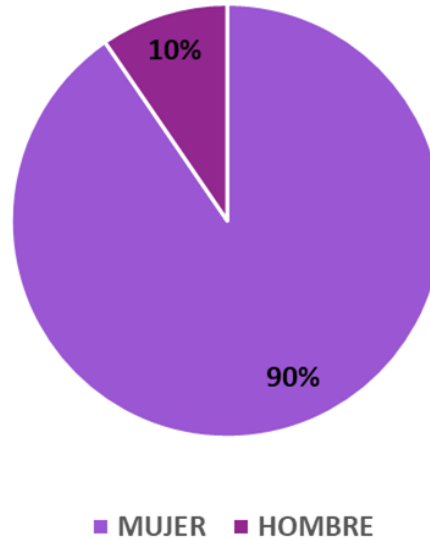

De las 369 menciones con registro en radio a nivel estatal, quienes se destacaron en número en el periodo analizado son las siguientes personas: en el primer lugar se ubicó a Evelyn Salgado Pineda como la más mencionada, con 198 alusiones y en segundo lugar Abelina López Rodríguez con 118 menciones.

ACTORES POLÍTICOS	MENCIONES
EVELYN SALGADO PINEDA	198
ABELINA LÓPEZ RODRÍGUEZ	118
JORGE SÁNCHEZ ALLEC	22
AIDÉ IBAREZ CASTRO	16
LUDWIG MARCIAL REYNOSO NÚÑEZ	15
TOTAL	369

MENCIONES DE ACTORES POLÍTICOS EN TV

En el registro de menciones de las y los actores políticos en televisión a nivel estatal, de un total de 72, quienes más destacaron en número fueron: Evelyn Salgado Pineda con 58 y Abelina López Rodríguez con 12 menciones.

ACTORES POLÍTICOS	MENCIONES
EVELYN SALGADO PINEDA	58
ABELINA LÓPEZ RODRÍGUEZ	12
LUDWIG MARCIAL REYNOSO NÚÑEZ	6
AIDÉ IBAREZ CASTRO	4
TOTAL	80

REPRESENTACIONES POLÍTICAS POR SEXO

ACTORES POLÍTICOS	MENCIONES
MUJER	406
HOMBRE	43
TOTAL	449