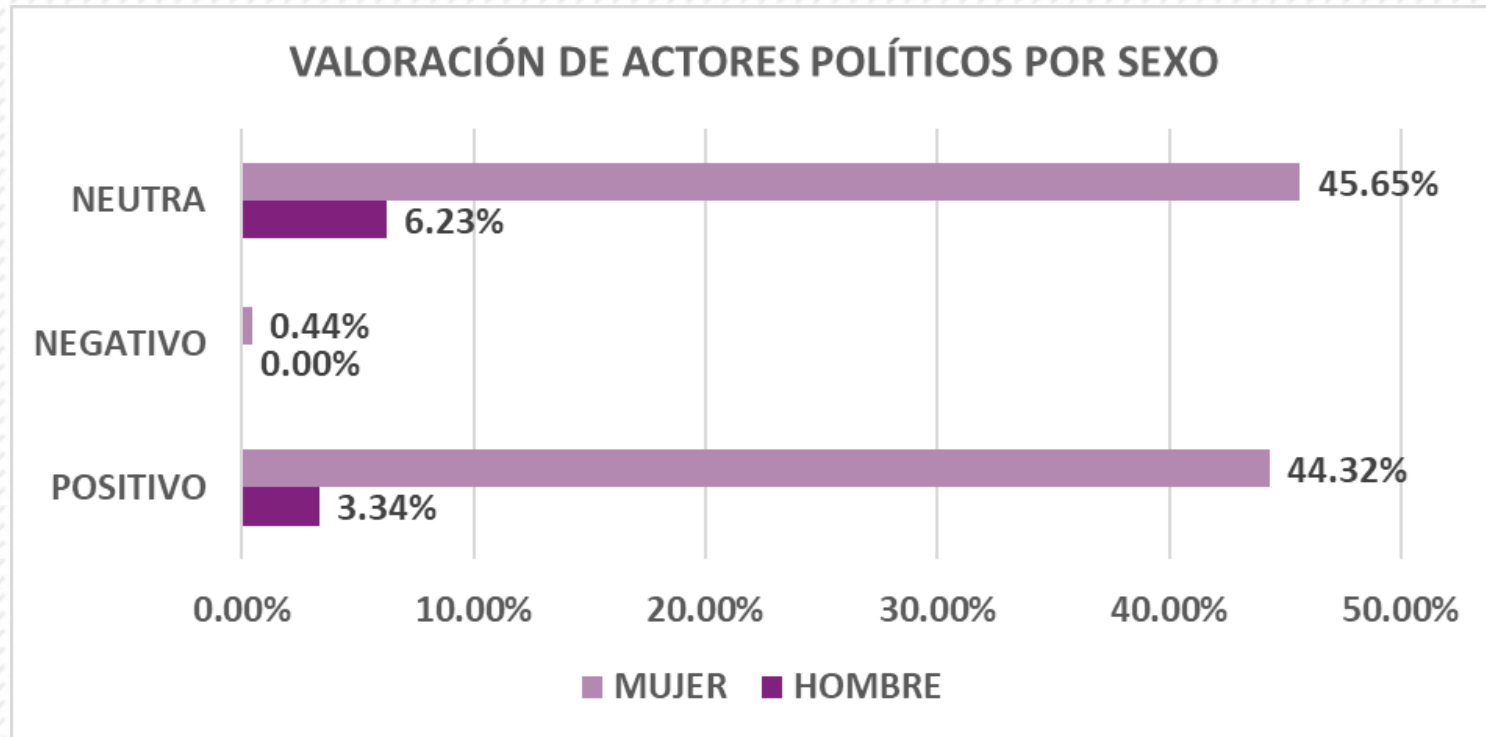

En la valoración de actores políticos por sexo, de las 449 menciones que se registraron en total, 233 fueron valoradas como neutras (51.88% del total de menciones), 205 para mujeres (45.65%) y 28 para hombres (6.23%). Se registraron 2 valoraciones negativas (0.44% del total de las menciones), ambas para mujeres (0.44%). Finalmente, se registraron 214 notas valoradas como positivas, representan el 47.66% de todas las menciones, de las cuales un 44.32% fueron sobre mujeres y un 3.34% de hombres, 199 y 15 respectivamente.