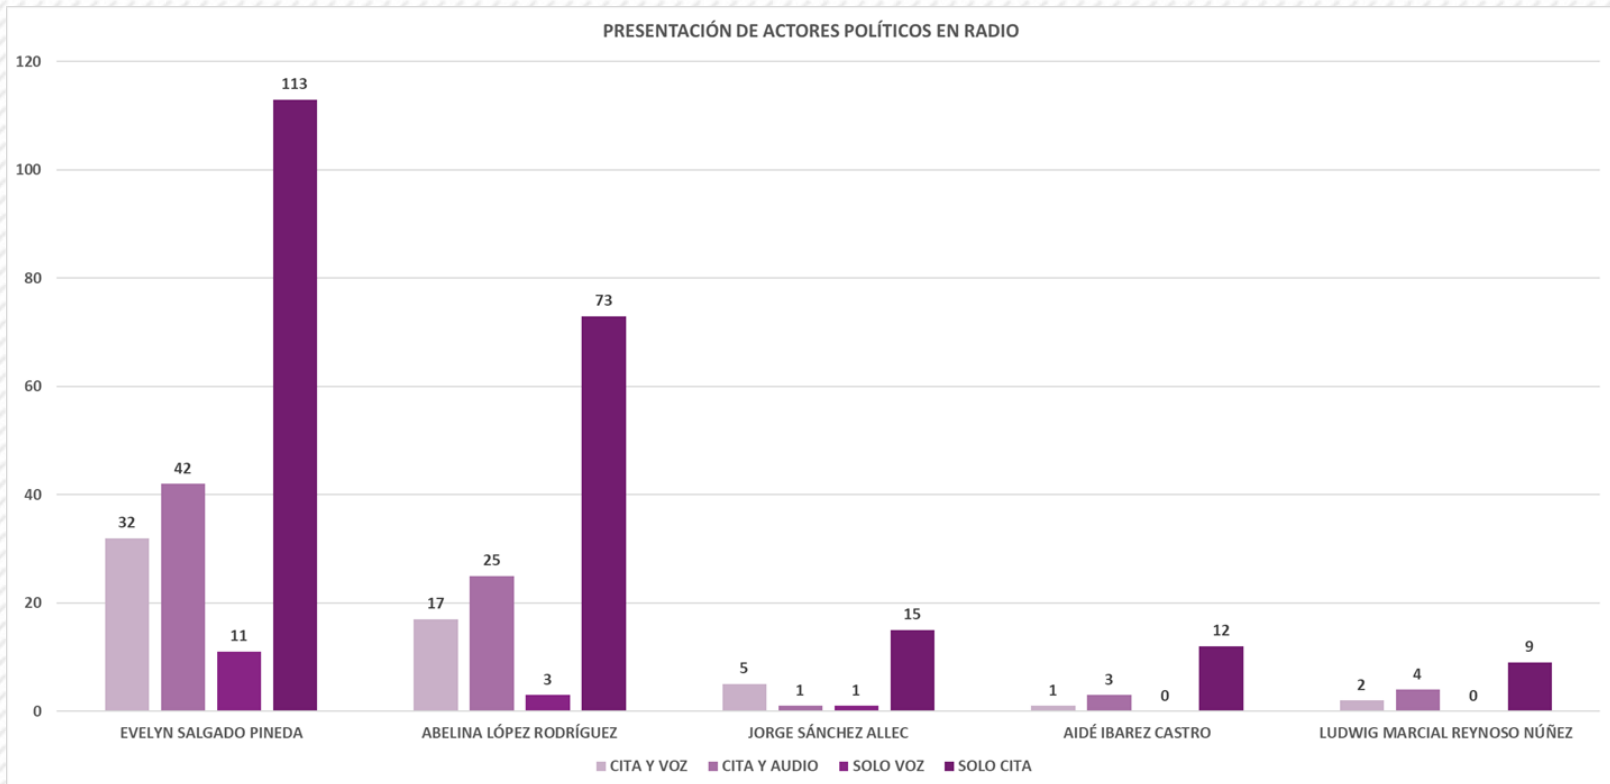

La manera en que fueron presentadas y presentados en radio se observó del modo que se describe a continuación:
Evelyn Salgado Pineda tuvo 198 menciones, de las cuales: 32 con Cita y Voz; 42 con Cita y Audio; 11 con Solo Voz y 113 con Solo Cita.
Abelina López Rodríguez tuvo 118 registros: 17 con Cita y Voz; 25 con Cita y Audio; 3 con Solo Voz y 73 con Solo Cita.