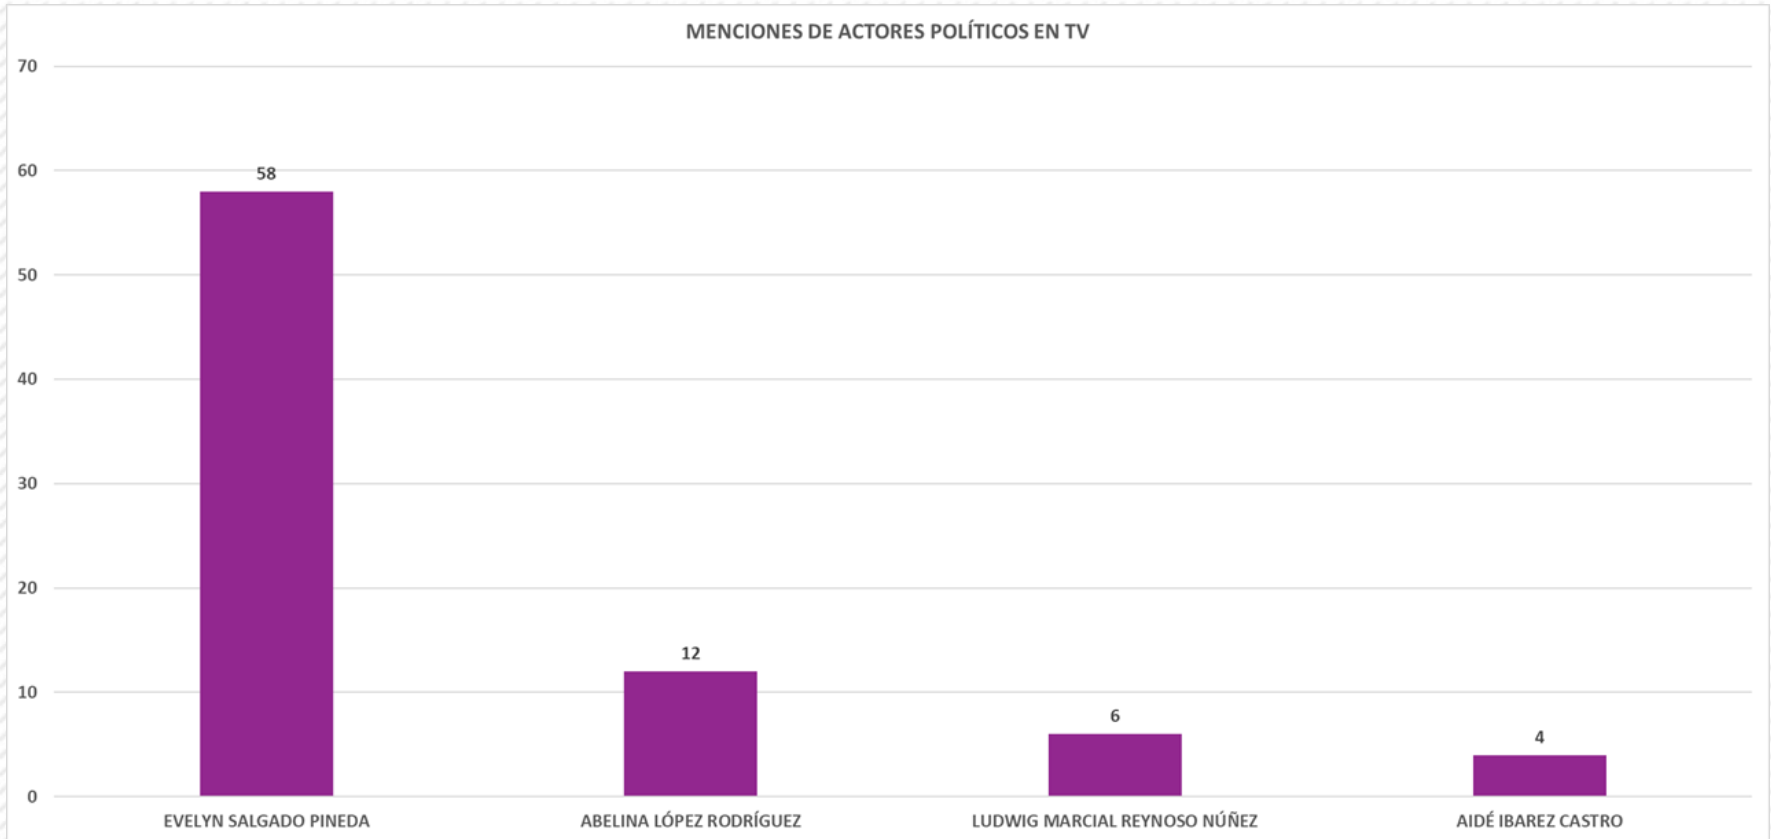

ACTORES POLÍTICOS

**PROCESO
ELECTORAL
2023-2024**

De las 579 notas analizadas, se detectaron 449 menciones de personas que participan activamente en la política. Como referente mínimo para considerarse en este reporte de monitoreo de radio y televisión estatal, se tomaron en cuenta solo a quienes cumplieron con un mínimo de 20 apariciones en el periodo que comprende del 16 al 30 de septiembre de 2023. Por lo tanto, el registro muestra a Evelyn Salgado Pineda como la más mencionada en radio y televisión estatal con 256 alusiones, seguida de Abelina López Rodríguez con 130 menciones.

ACTORES POLÍTICOS	MENCIONES
EVELYN SALGADO PINEDA	256
ABELINA LÓPEZ RODRÍGUEZ	130
JORGE SÁNCHEZ ALLEC	22
LUDWIG MARCIAL REYNOSO NÚÑEZ	21
AIDÉ IBAREZ CASTRO	20
TOTAL	449

MENCIONES DE ACTORES POLÍTICOS EN RADIO

De las 369 menciones con registro en radio a nivel estatal, quienes se destacaron en número en el periodo analizado son las siguientes personas: en el primer lugar se ubicó a Evelyn Salgado Pineda como la más mencionada, con 198 alusiones y en segundo lugar Abelina López Rodríguez con 118 menciones.

ACTORES POLÍTICOS	MENCIONES
EVELYN SALGADO PINEDA	198
ABELINA LÓPEZ RODRÍGUEZ	118
JORGE SÁNCHEZ ALLEC	22
AIDÉ IBAREZ CASTRO	16
LUDWIG MARCIAL REYNOSO NÚÑEZ	15
TOTAL	369

MENCIONES DE ACTORES POLÍTICOS EN TV