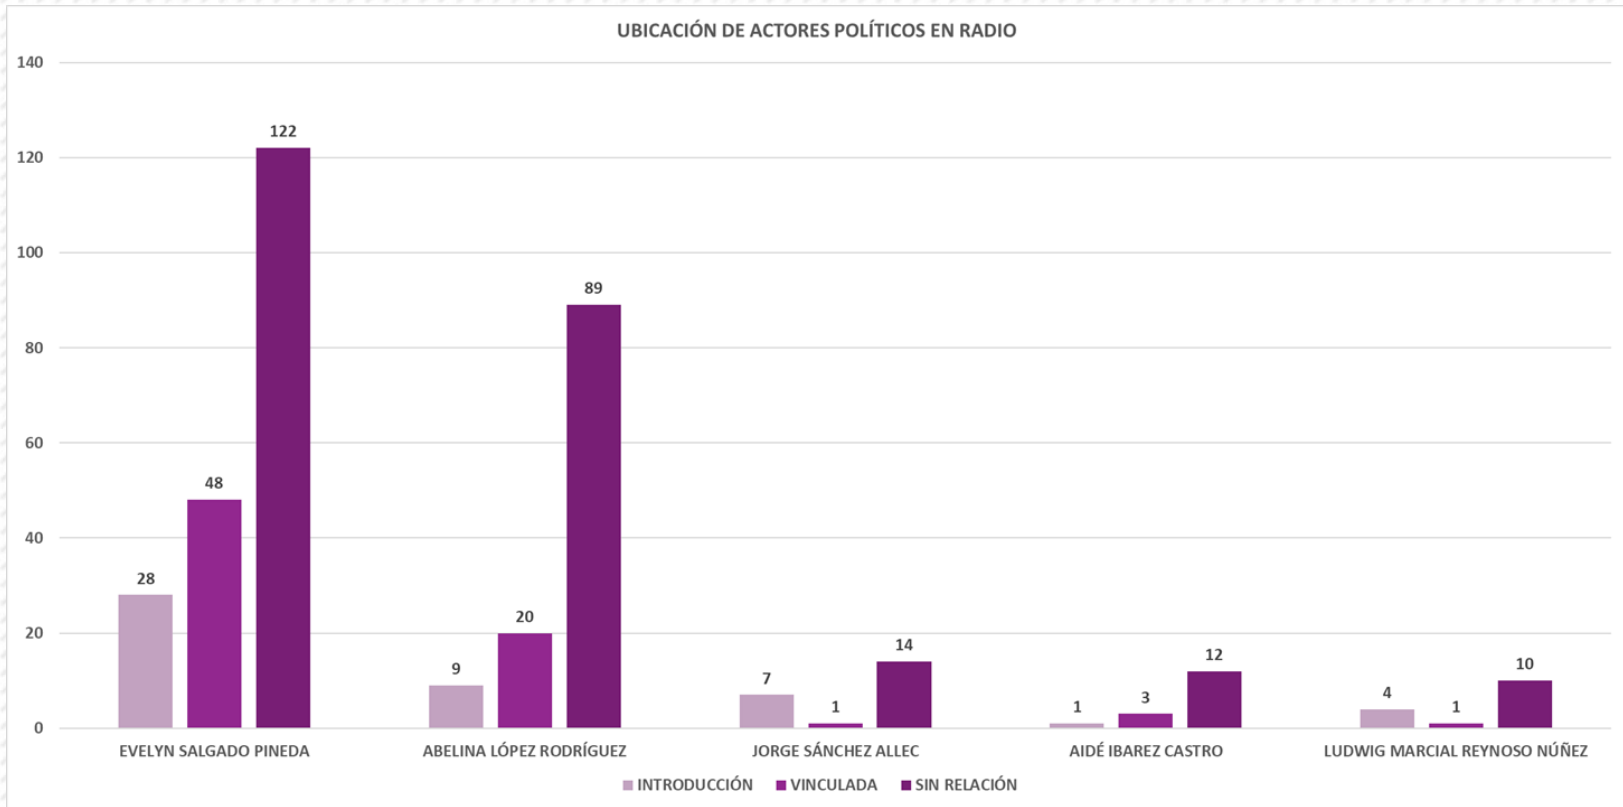

VALORACIÓN DE ACTORES POLÍTICOS EN TV

La presente gráfica muestra las valoraciones asignadas a las y los actores políticos que se mencionaron durante el periodo monitoreado en televisión a nivel estatal, determinando lo siguiente:
Evelyn Salgado Pineda tuvo 58 registros en total, 25 positivos y 33 neutros.
Abelina López Rodríguez presentó 12 menciones, todas neutras.

ACTORES POLÍTICOS	POSITIVO	NEGATIVO	NEUTRAL
EVELYN SALGADO PINEDA	25	0	33
ABELINA LÓPEZ RODRÍGUEZ	0	0	12
LUDWIG MARCIAL REYNOSO NÚÑEZ	0	0	6
AIDÉ IBAREZ CASTRO	4	0	0
TOTAL	29	0	51

En la ubicación (Introducción, Vinculadas y Sin Relación) de las y los actores políticos que se mencionaron, se aprecia lo siguiente:

Evelyn Salgado Pineda se menciona 37 veces en la Introducción, 72 Vinculadas y 147 Sin Relación.

Abelina López Rodríguez tuvo 14 alusiones en la Introducción, 22 Vinculadas y 94 Sin Relación.

ACTORES POLÍTICOS	INTRODUCCIÓN	VINCULADA	SIN RELACIÓN
EVELYN SALGADO PINEDA	37	72	147
ABELINA LÓPEZ RODRÍGUEZ	14	22	94
JORGE SÁNCHEZ ALLEC	7	1	14
MARCIAL RODRÍGUEZ SALDAÑA	6	3	12
LUDWIG MARCIAL REYNOSO NÚÑEZ	1	3	16
TOTAL	65	101	283

Respecto al registro de monitoreo en radio a nivel estatal, la ubicación de las menciones quedó de la siguiente manera: Evelyn Salgado Pineda fue presentada 28 veces en la Introducción, 48 Vinculadas y 122 Sin Relación. Abelina López Rodríguez fue mencionada 9 ocasiones en la Introducción, 20 Vinculadas y 89 Sin Relación.