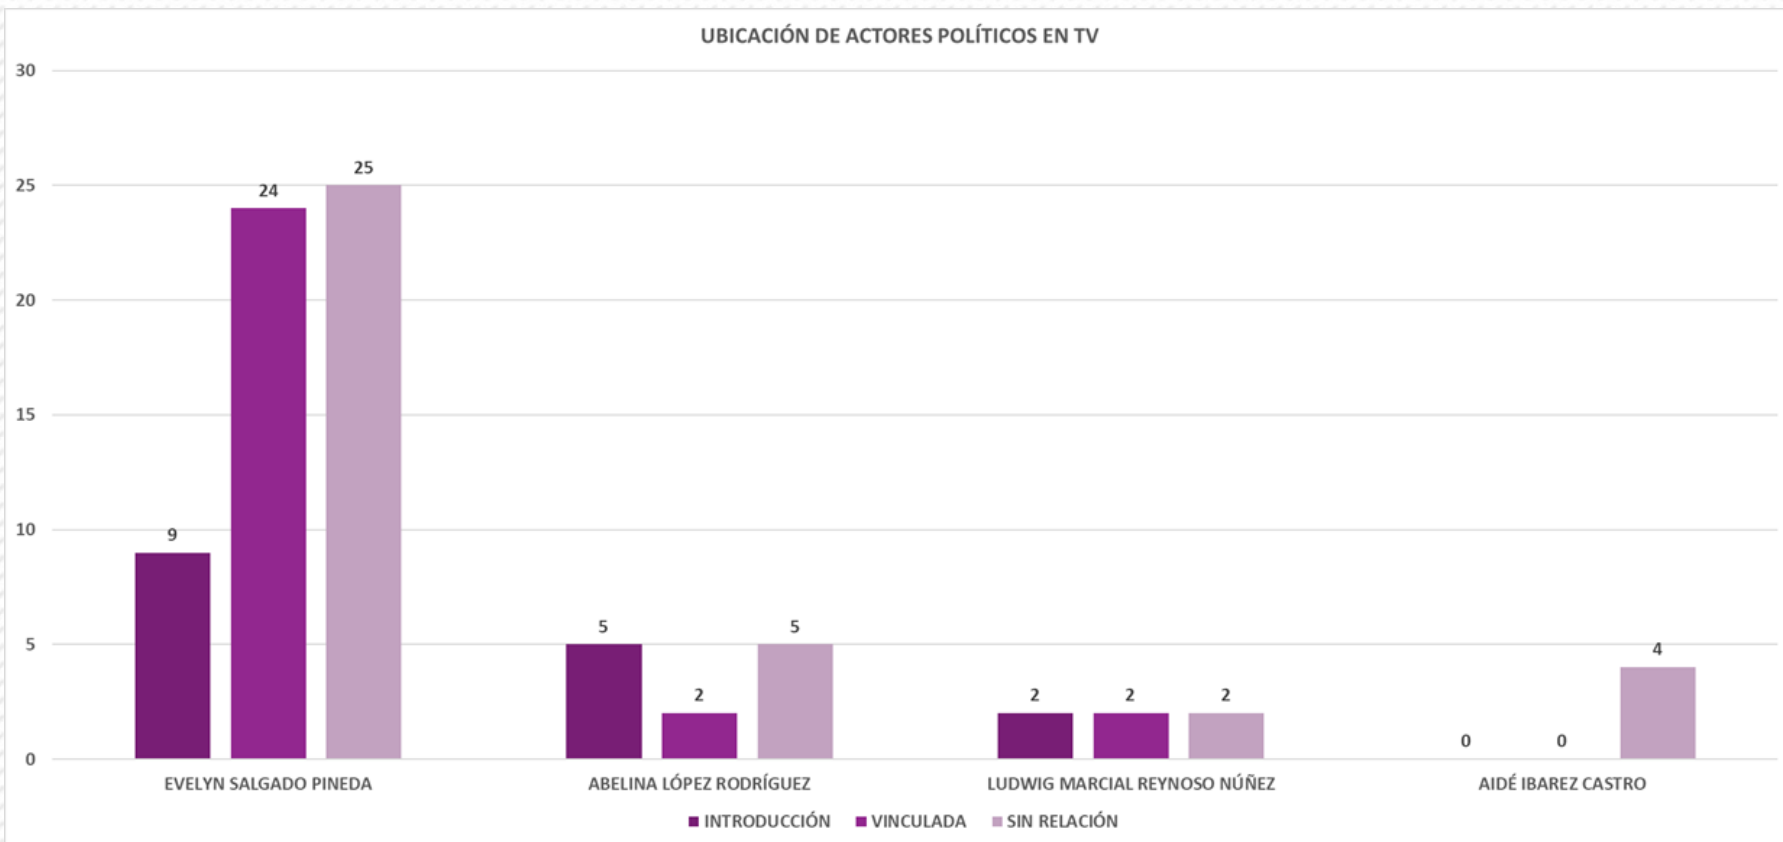

UBICACIÓN DE ACTORES POLÍTICOS EN TV

En las observaciones de monitoreo en televisión, la ubicación quedó de la siguiente manera:
Evelyn Salgado Pineda registró 9 menciones en Introducción, 24 Vinculadas y 25 Sin Relación
Abelina López Rodríguez tuvo 5 menciones en Introducción, 2 Vinculadas y 5 Sin Relación.