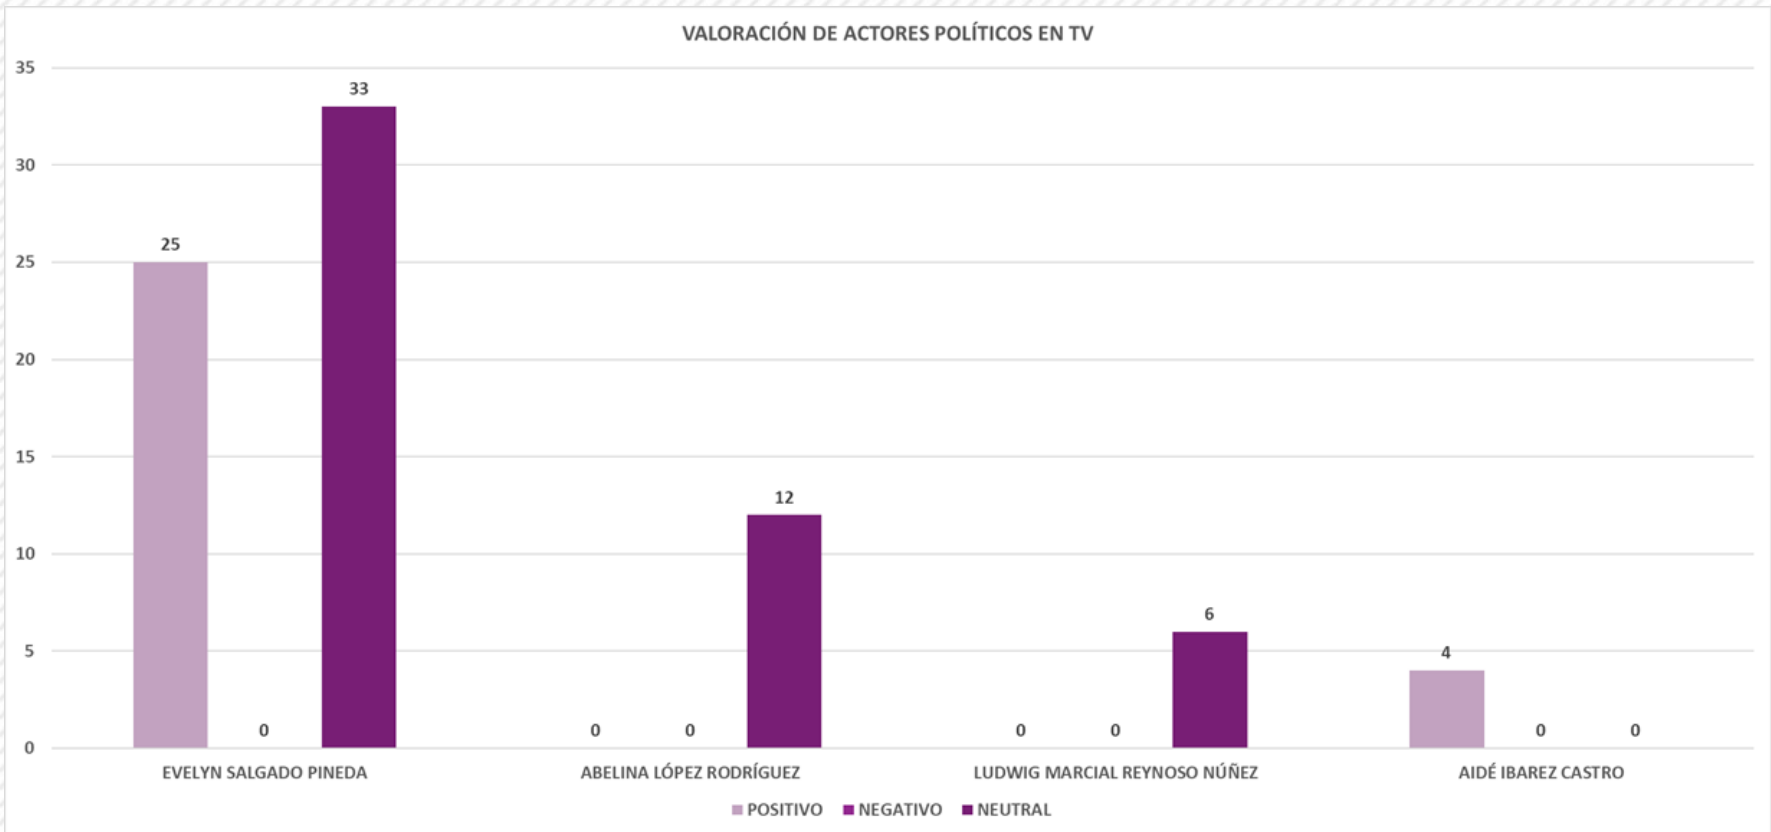

VALORACIÓN DE ACTORES POLÍTICOS EN TV

La presente gráfica muestra las valoraciones asignadas a las y los actores políticos que se mencionaron durante el periodo monitoreado en televisión a nivel estatal, determinando lo siguiente:
Evelyn Salgado Pineda tuvo 58 registros en total, 25 positivos y 33 neutros.
Abelina López Rodríguez presentó 12 menciones, todas neutras.