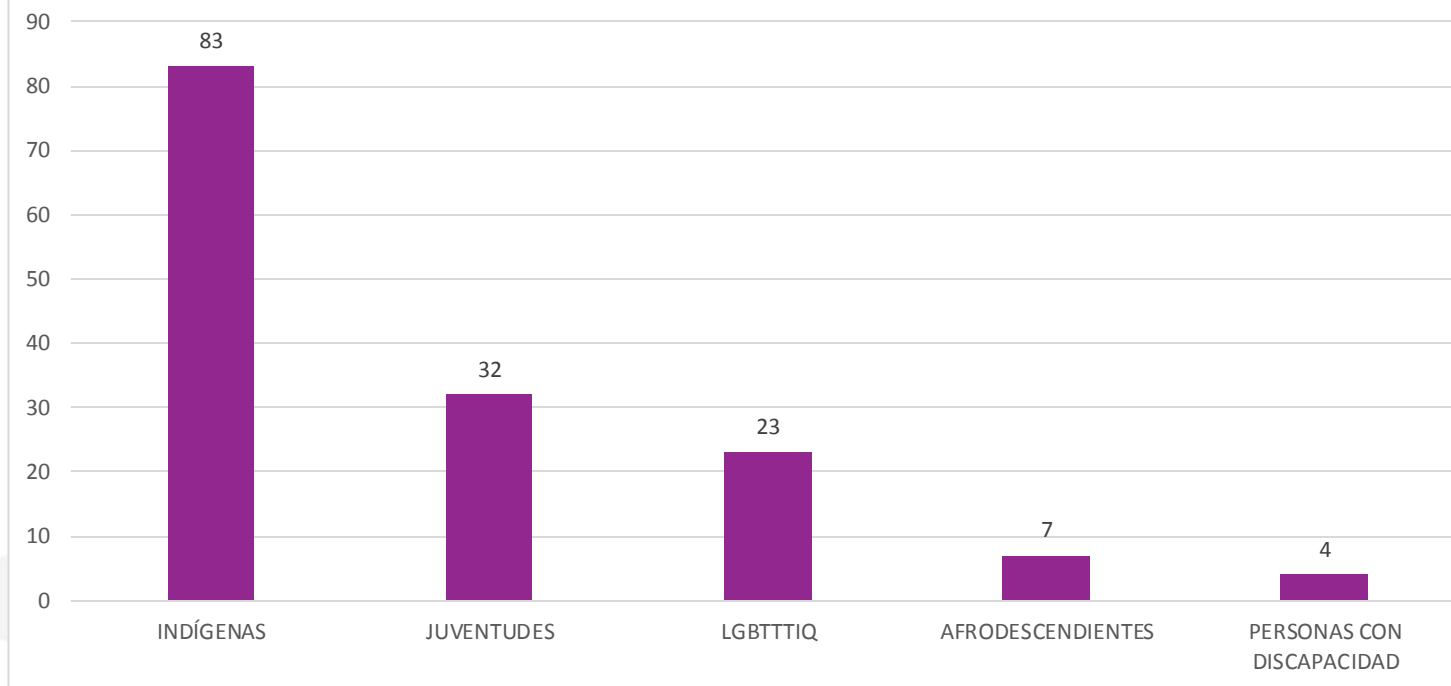

ACTORES POLÍTICOS

ACTORES POLÍTICOS POR GÉNERO

1
MEDIOS

ACTOR POLÍTICO POR GÉNERO	FRECUENCIA
HOMBRE	16
MUJER	12
TOTAL	28

Durante el periodo del 1 de mayo al 30 de junio del 2022, los actores políticos más mencionados a nivel estatal en medios impresos, fueron en total 28, de los cuales 16 son hombres y 12 mujeres, representando el 57% y 43% respectivamente.

VALORACIÓN DE INFORMACIÓN POR GÉNERO: FEMENINO

GÉNERO	TOTAL	POSITIVA	NEGATIVA	NEUTRA
FEMENINO	3198	15	87	3096

En la valoración de la información por género, el total de menciones 3,198, de lo cual, 15 son Positivas, 87 Negativas y 3,096 Neutras.

MENCIÓN DE GRUPOS EN SITUACIÓN DE VULNERABILIDAD

Sobre la temática de Grupos en situación de vulnerabilidad durante este informe, se detectaron 149 menciones, las cuales se registraron de la siguiente manera: 83 de Indígenas, 32 sobre Juventudes, 23 LGBTTTIQ, 7 de Afrodescendientes y 4 alusiones de Personas con Discapacidad.

MENCIÓN POR ACTOR POLÍTICO

En las 4,344 notas analizadas, se detectaron 4,895 menciones de actores políticos. Como referente mínimo para considerarse en este reporte de monitoreo de medios impresos a nivel estatal, se tomaron en cuenta solo a los actores que cumplían con un mínimo de 40 apariciones del 1 de mayo al 30 de junio del 2022. Por lo tanto, el registro muestra en primer lugar de menciones a Evelyn Salgado Pineda con 1,793 apariciones, en segundo lugar se ubica Norma Otilia Hernández Martínez con 347, y Abelina López Rodríguez con 324. El actor político que se encuentra en último lugar es Raymundo García Gutiérrez con 40 menciones durante este periodo.