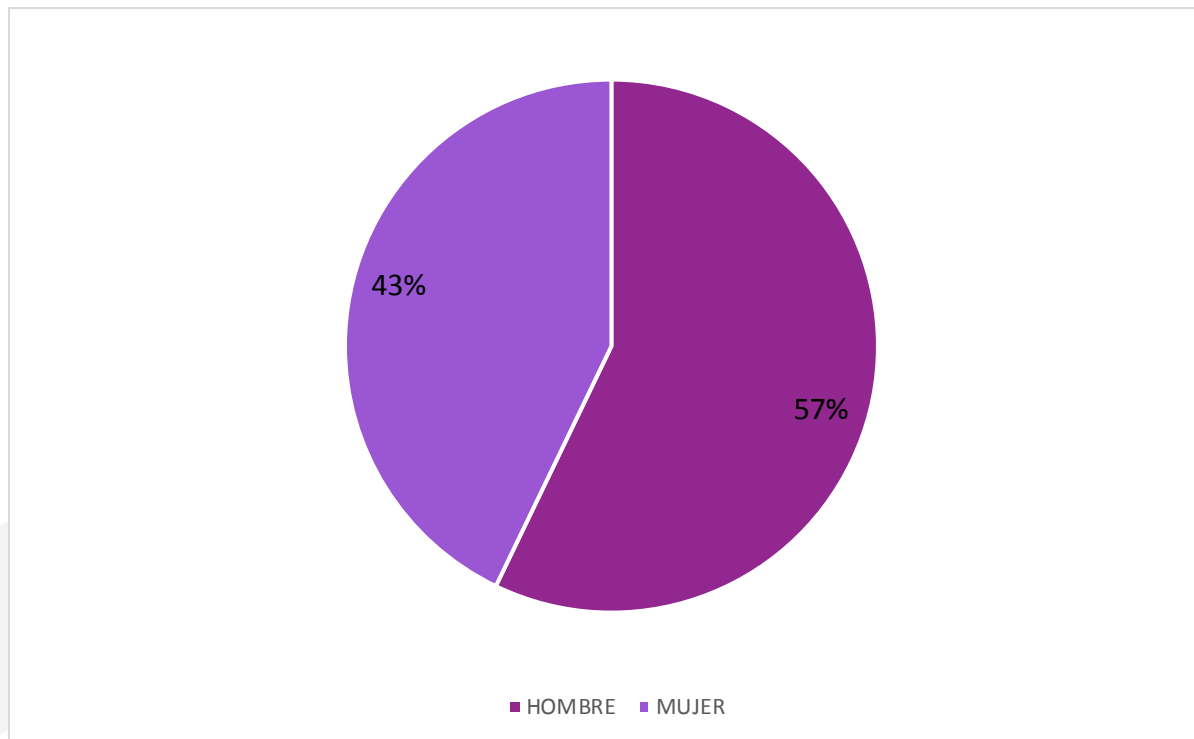

ACTORES POLÍTICOS

ACTORES POLÍTICOS POR GÉNERO

1
MEDIOS

ACTOR POLÍTICO POR GÉNERO	FRECUENCIA
HOMBRE	16
MUJER	12
TOTAL	28

Durante el periodo del 1 de mayo al 30 de junio del 2022, los actores políticos más mencionados a nivel estatal en medios impresos, fueron en total 28, de los cuales 16 son hombres y 12 mujeres, representando el 57% y 43% respectivamente.

VALORACIÓN DE INFORMACIÓN POR GÉNERO: FEMENINO

GÉNERO	TOTAL	POSITIVA	NEGATIVA	NEUTRA
FEMENINO	3198	15	87	3096

En la valoración de la información por género, el total de menciones 3,198, de lo cual, 15 son Positivas, 87 Negativas y 3,096 Neutras.

VALORACIÓN DE INFORMACIÓN POR GÉNERO: MASCULINO

GÉNERO	TOTAL	POSITIVA	NEGATIVA	NEUTRA
MASCULINO	1697	4	17	1676

En el caso de los hombres como actores políticos, de las 1,697 menciones, 4 fueron Positivas, 17 Negativas y 1,676 Neutras.

MENCIÓN POR ACTOR POLÍTICO

En las 4,344 notas analizadas, se detectaron 4,895 menciones de actores políticos. Como referente mínimo para considerarse en este reporte de monitoreo de medios impresos a nivel estatal, se tomaron en cuenta solo a los actores que cumplían con un mínimo de 40 apariciones del 1 de mayo al 30 de junio del 2022. Por lo tanto, el registro muestra en primer lugar de menciones a Evelyn Salgado Pineda con 1,793 apariciones, en segundo lugar se ubica Norma Otilia Hernández Martínez con 347, y Abelina López Rodríguez con 324. El actor político que se encuentra en último lugar es Raymundo García Gutiérrez con 40 menciones durante este periodo.