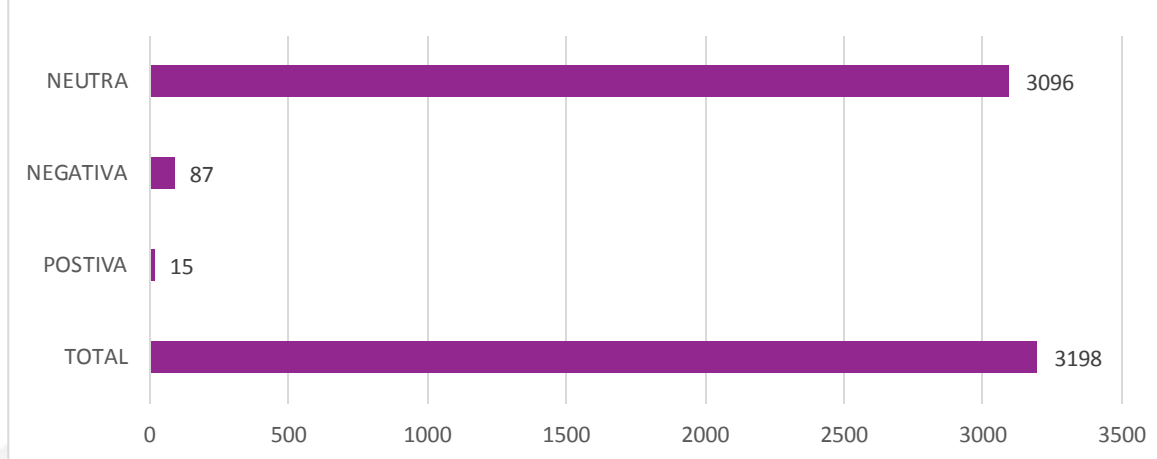

ACTORES POLÍTICOS

ACTORES POLÍTICOS POR GÉNERO

1
MEDIOS

ACTOR POLÍTICO POR GÉNERO	FRECUENCIA
HOMBRE	16
MUJER	12
TOTAL	28

Durante el periodo del 1 de mayo al 30 de junio del 2022, los actores políticos más mencionados a nivel estatal en medios impresos, fueron en total 28, de los cuales 16 son hombres y 12 mujeres, representando el 57% y 43% respectivamente.

VALORACIÓN DE INFORMACIÓN POR GÉNERO: FEMENINO

GÉNERO	TOTAL	POSITIVA	NEGATIVA	NEUTRA
FEMENINO	3198	15	87	3096

En la valoración de la información por género, el total de menciones 3,198, de lo cual, 15 son Positivas, 87 Negativas y 3,096 Neutras.

VALORACIÓN DE INFORMACIÓN POR GÉNERO: MASCULINO

GÉNERO	TOTAL	POSITIVA	NEGATIVA	NEUTRA
MASCULINO	1697	4	17	1676

En el caso de los hombres como actores políticos, de las 1,697 menciones, 4 fueron Positivas, 17 Negativas y 1,676 Neutras.

MENCIÓN POR ACTOR POLÍTICO

En las 4,344 notas analizadas, se detectaron 4,895 menciones de actores políticos. Como referente mínimo para considerarse en este reporte de monitoreo de medios impresos a nivel estatal, se tomaron en cuenta solo a los actores que cumplían con un mínimo de 40 apariciones del 1 de mayo al 30 de junio del 2022. Por lo tanto, el registro muestra en primer lugar de menciones a Evelyn Salgado Pineda con 1,793 apariciones, en segundo lugar se ubica Norma Otilia Hernández Martínez con 347, y Abelina López Rodríguez con 324. El actor político que se encuentra en último lugar es Raymundo García Gutiérrez con 40 menciones durante este periodo.