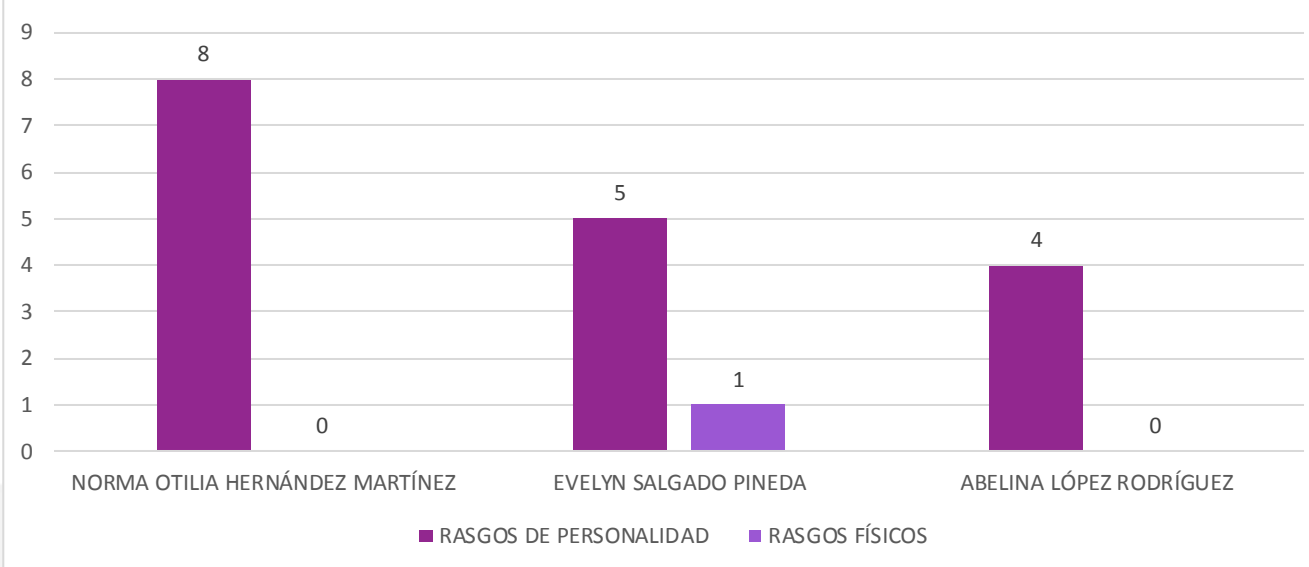

MENCIÓN DE RASGOS DE LAS MUJERES EN LA INFORMACIÓN

En la variable menciones de rasgos de las mujeres en la información, de la variable “Rasgos de Personalidad”, quien más alusiones registró es Norma Otilia Hernández Martínez con 8 menciones. Evelyn Salgado Pineda 5, y Abelina López Rodríguez 4. En la variable “Rasgos Físicos” solo Evelyn Salgado Pineda registró 1 alusión.