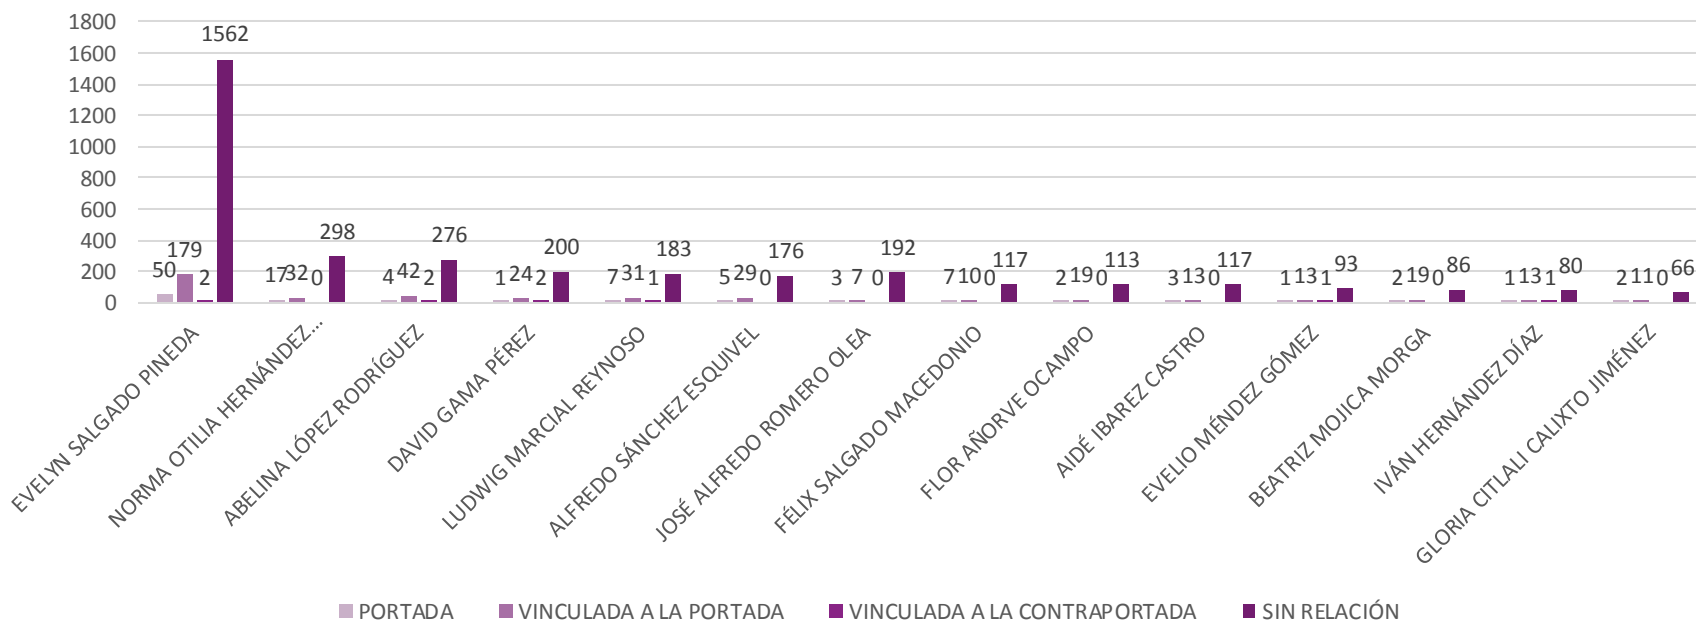

MEIOS

MENCIÓN DE RASGOS DE LAS MUJERES EN LA INFORMACIÓN

En la variable menciones de rasgos de las mujeres en la información, de la variable “Rasgos de Personalidad”, quien más alusiones registró es Norma Otilia Hernández Martínez con 8 menciones. Evelyn Salgado Pineda 5, y Abelina López Rodríguez 4. En la variable “Rasgos Físicos” solo Evelyn Salgado Pineda registró 1 alusión.

UBICACIÓN POR ACTOR POLÍTICO

En el registro de monitoreo en medios impresos, la ubicación de las menciones de los actores políticos, se determina en Portada, Vinculada a la portada, Vinculada a la contraportada y Sin relación, respecto a esto, se observó lo siguiente: De las 1,793 menciones detectadas sobre Evelyn Salgado Pineda, 50 menciones son en Portada, 179 son Vinculadas a portada, 2 Vinculadas a contraportada y 1,562 son Sin relación. Norma Otilia Hernández Martínez con 347 menciones: 17 en Portada, 32 Vinculadas a la portada, y 298 Sin relación. Abelina López Rodríguez con 324: 4 en Portada, 42 Vinculadas a portada, 2 Vinculadas a contraportada y 276 Sin relación. Mientras el último lugar, Raymundo García Gutiérrez con 40: 5 son Vinculadas a la portada y 35 Sin relación.