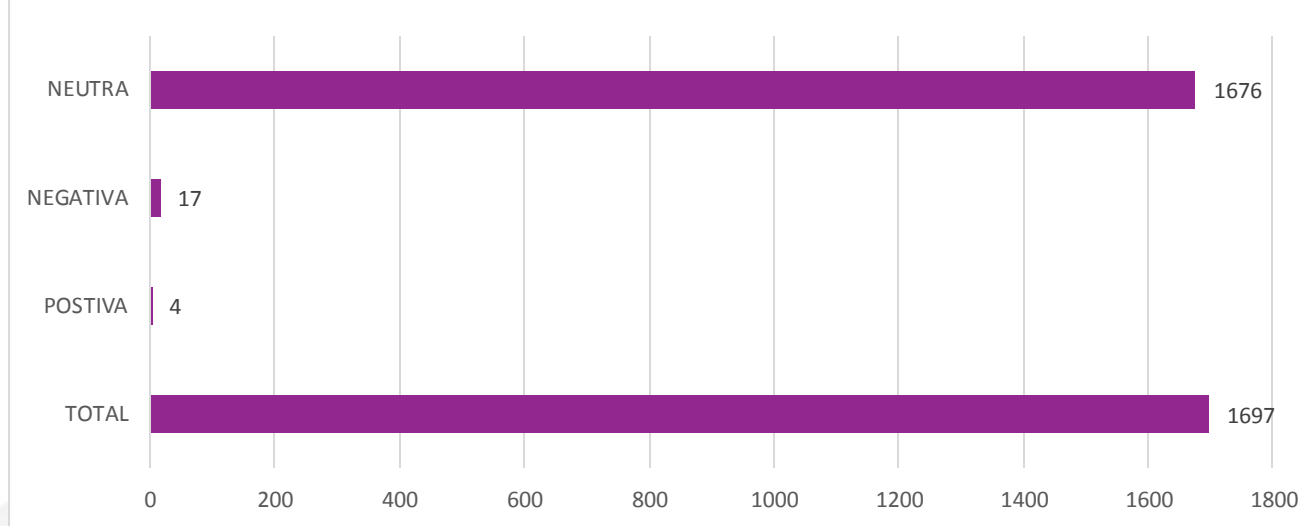

ACTORES POLÍTICOS

ACTORES POLÍTICOS POR GÉNERO

1
MEDIOS

ACTOR POLÍTICO POR GÉNERO	FRECUENCIA
HOMBRE	16
MUJER	12
TOTAL	28

Durante el periodo del 1 de mayo al 30 de junio del 2022, los actores políticos más mencionados a nivel estatal en medios impresos, fueron en total 28, de los cuales 16 son hombres y 12 mujeres, representando el 57% y 43% respectivamente.

VALORACIÓN DE INFORMACIÓN POR GÉNERO: FEMENINO

GÉNERO	TOTAL	POSITIVA	NEGATIVA	NEUTRA
FEMENINO	3198	15	87	3096

En la valoración de la información por género, el total de menciones 3,198, de lo cual, 15 son Positivas, 87 Negativas y 3,096 Neutras.

VALORACIÓN DE INFORMACIÓN POR GÉNERO: MASCULINO

GÉNERO	TOTAL	POSITIVA	NEGATIVA	NEUTRA
MASCULINO	1697	4	17	1676

En el caso de los hombres como actores políticos, de las 1,697 menciones, 4 fueron Positivas, 17 Negativas y 1,676 Neutras.

MENCIÓN POR ACTOR POLÍTICO

En las 4,344 notas analizadas, se detectaron 4,895 menciones de actores políticos. Como referente mínimo para considerarse en este reporte de monitoreo de medios impresos a nivel estatal, se tomaron en cuenta solo a los actores que cumplían con un mínimo de 40 apariciones del 1 de mayo al 30 de junio del 2022. Por lo tanto, el registro muestra en primer lugar de menciones a Evelyn Salgado Pineda con 1,793 apariciones, en segundo lugar se ubica Norma Otilia Hernández Martínez con 347, y Abelina López Rodríguez con 324. El actor político que se encuentra en último lugar es Raymundo García Gutiérrez con 40 menciones durante este periodo.