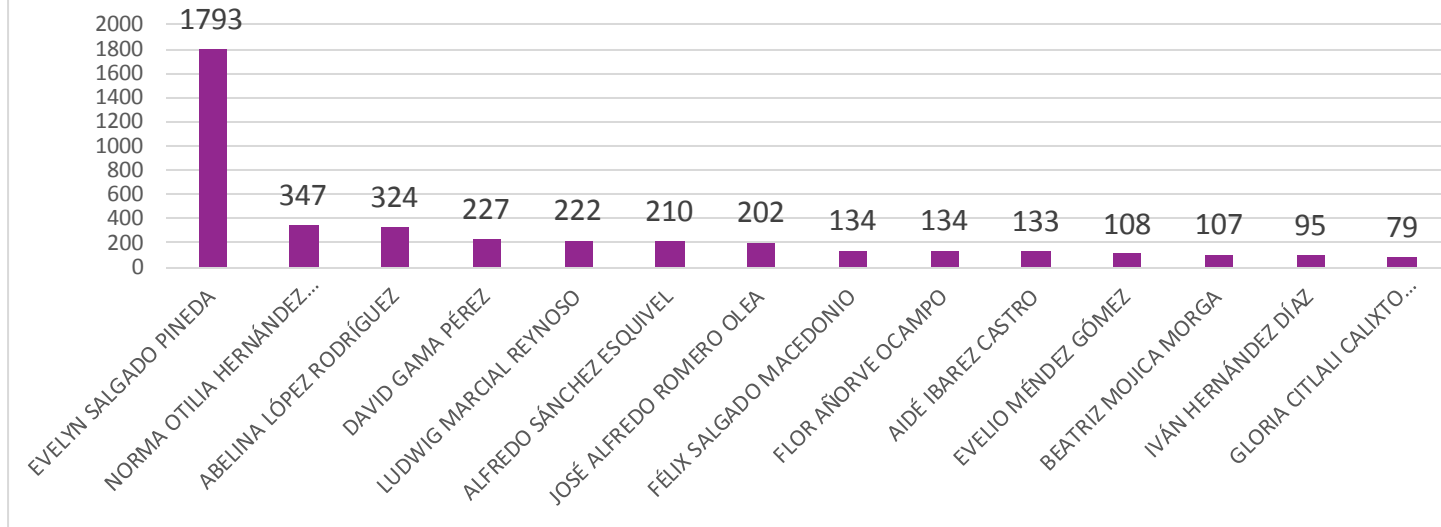

ACTORES POLÍTICOS

ACTORES POLÍTICOS POR GÉNERO

1
MEDIOS

ACTOR POLÍTICO POR GÉNERO	FRECUENCIA
HOMBRE	16
MUJER	12
TOTAL	28

Durante el periodo del 1 de mayo al 30 de junio del 2022, los actores políticos más mencionados a nivel estatal en medios impresos, fueron en total 28, de los cuales 16 son hombres y 12 mujeres, representando el 57% y 43% respectivamente.

VALORACIÓN DE INFORMACIÓN POR GÉNERO: MASCULINO

GÉNERO	TOTAL	POSITIVA	NEGATIVA	NEUTRA
MASCULINO	1697	4	17	1676

En el caso de los hombres como actores políticos, de las 1,697 menciones, 4 fueron Positivas, 17 Negativas y 1,676 Neutras.

MENCIÓN DE GRUPOS EN SITUACIÓN DE VULNERABILIDAD

Sobre la temática de Grupos en situación de vulnerabilidad durante este informe, se detectaron 149 menciones, las cuales se registraron de la siguiente manera: 83 de Indígenas, 32 sobre Juventudes, 23 LGBTTTIQ, 7 de Afrodescendientes y 4 alusiones de Personas con Discapacidad.

MENCIÓN POR ACTOR POLÍTICO

En las 4,344 notas analizadas, se detectaron 4,895 menciones de actores políticos. Como referente mínimo para considerarse en este reporte de monitoreo de medios impresos a nivel estatal, se tomaron en cuenta solo a los actores que cumplían con un mínimo de 40 apariciones del 1 de mayo al 30 de junio del 2022. Por lo tanto, el registro muestra en primer lugar de menciones a Evelyn Salgado Pineda con 1,793 apariciones, en segundo lugar se ubica Norma Otilia Hernández Martínez con 347, y Abelina López Rodríguez con 324. El actor político que se encuentra en último lugar es Raymundo García Gutiérrez con 40 menciones durante este periodo.