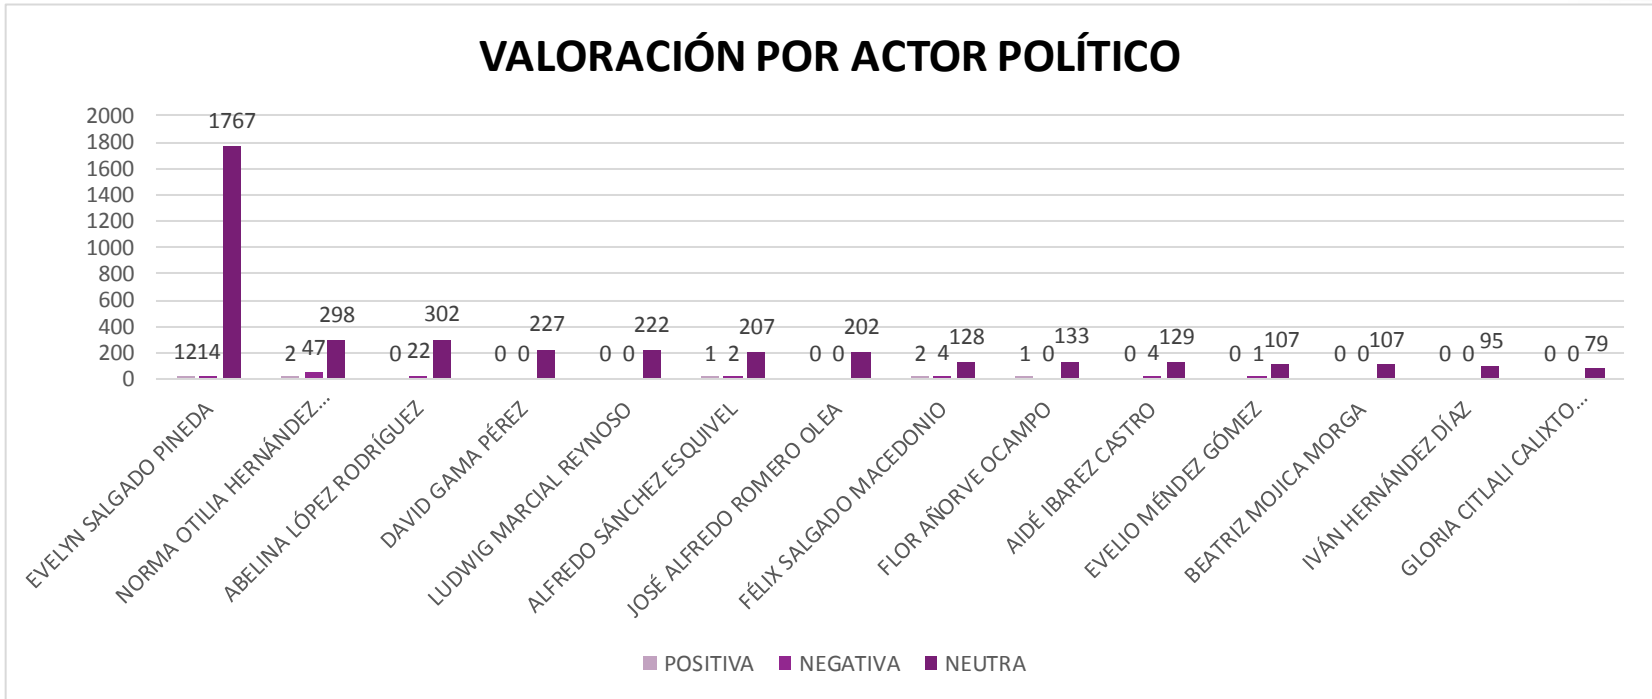

VALORACIÓN POR ACTOR POLÍTICO

Considerando las variables Positiva, Negativa y Neutra en el registro obtenido del monitoreo de medios impresos a nivel estatal sobre los actores políticos con más menciones del 1 de mayo al 30 de junio del 2022, se observó que quienes figuran en los primeros lugares presentan las siguientes características: Evelyn Salgado Pineda de las 1,793: 12 son Positivas, 14 Negativas y 1,767 son Neutras. Norma Otilia Hernández Martínez de las 347 menciones: 2 son Positivas, 47 Negativas y 298 Neutras. Abelina López Rodríguez de sus 324: 22 son Negativas y 302 son Neutras. Mientras que Raymundo García Gutiérrez sus 40 registros son Neutros.