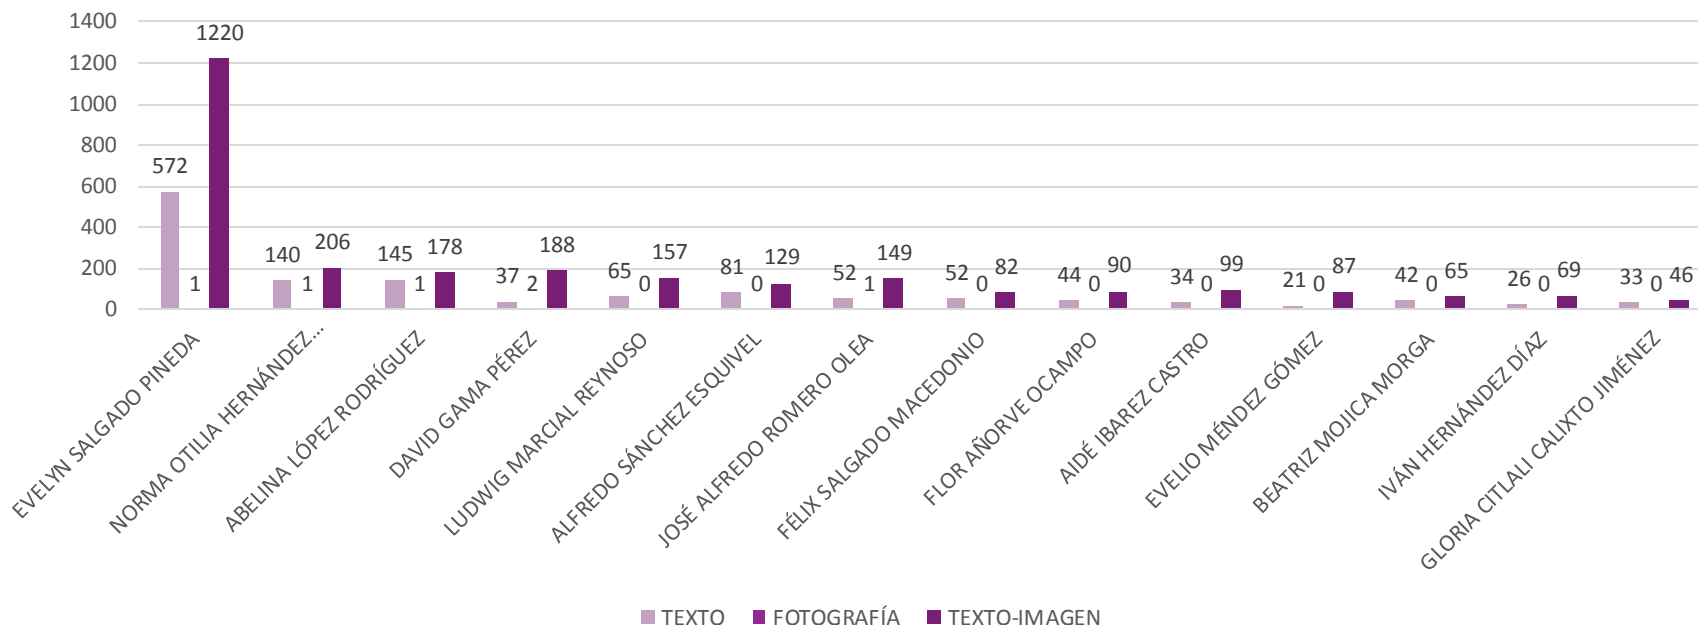

PRESENTACIÓN POR ACTOR POLÍTICO

En el registro de monitoreo en medios impresos, la presentación de las menciones de los actores políticos, fue de la siguiente manera: de las 1,793 menciones detectadas sobre Evelyn Salgado Pineda, se determinó que 572 fueron con Texto, 1 con Fotografía y 1,220 con Texto-imagen. Norma Otilia Hernández Martínez de 347, 140 con Texto, 1 con Fotografía y 206 con Texto-imagen. Abelina López Rodríguez de 324 registros: 145 Texto, 1 con Fotografía y 178 Texto-imagen. Y en el caso de Raymundo García Gutiérrez con 40 menciones, 14 son con Texto y 26 con Texto-imagen.