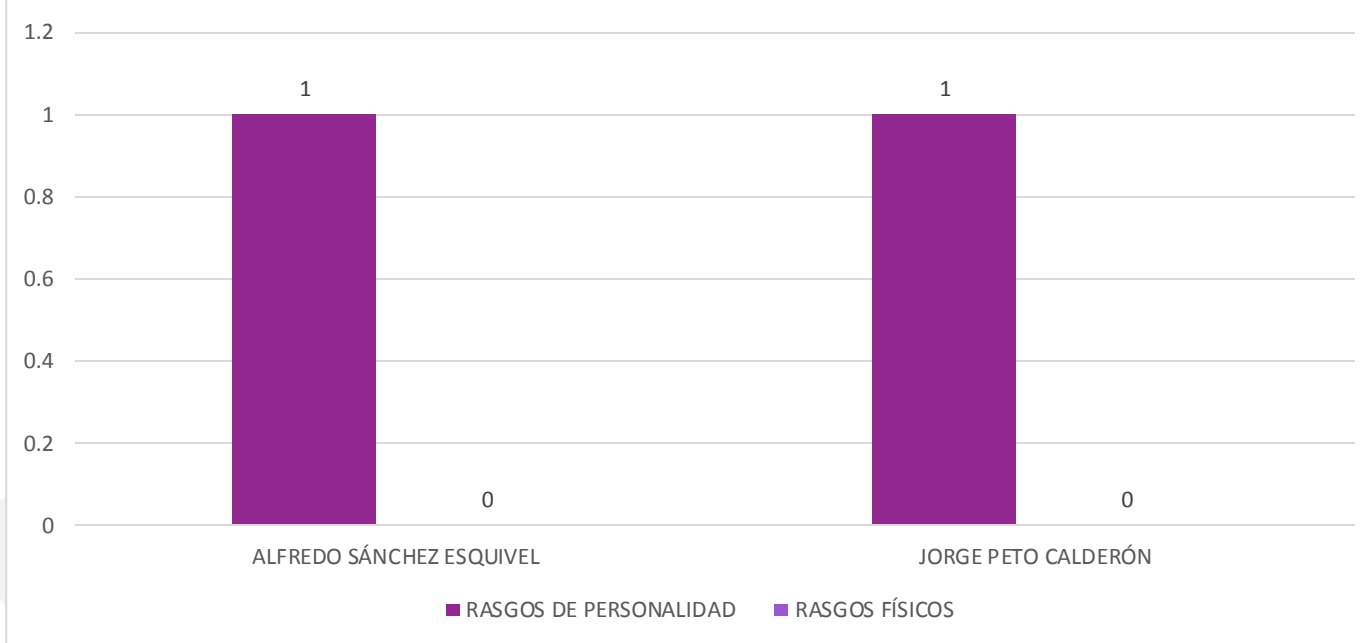

MENCIÓN DE RASGOS DE LOS HOMBRES EN LA INFORMACIÓN

Sobre menciones de “Rasgos de Personalidad”, Alfredo Sánchez Esquivel y Jorge Peto Calderón registraron 1 mención. En la variable “Rasgos Físicos” no se detectaron registros.