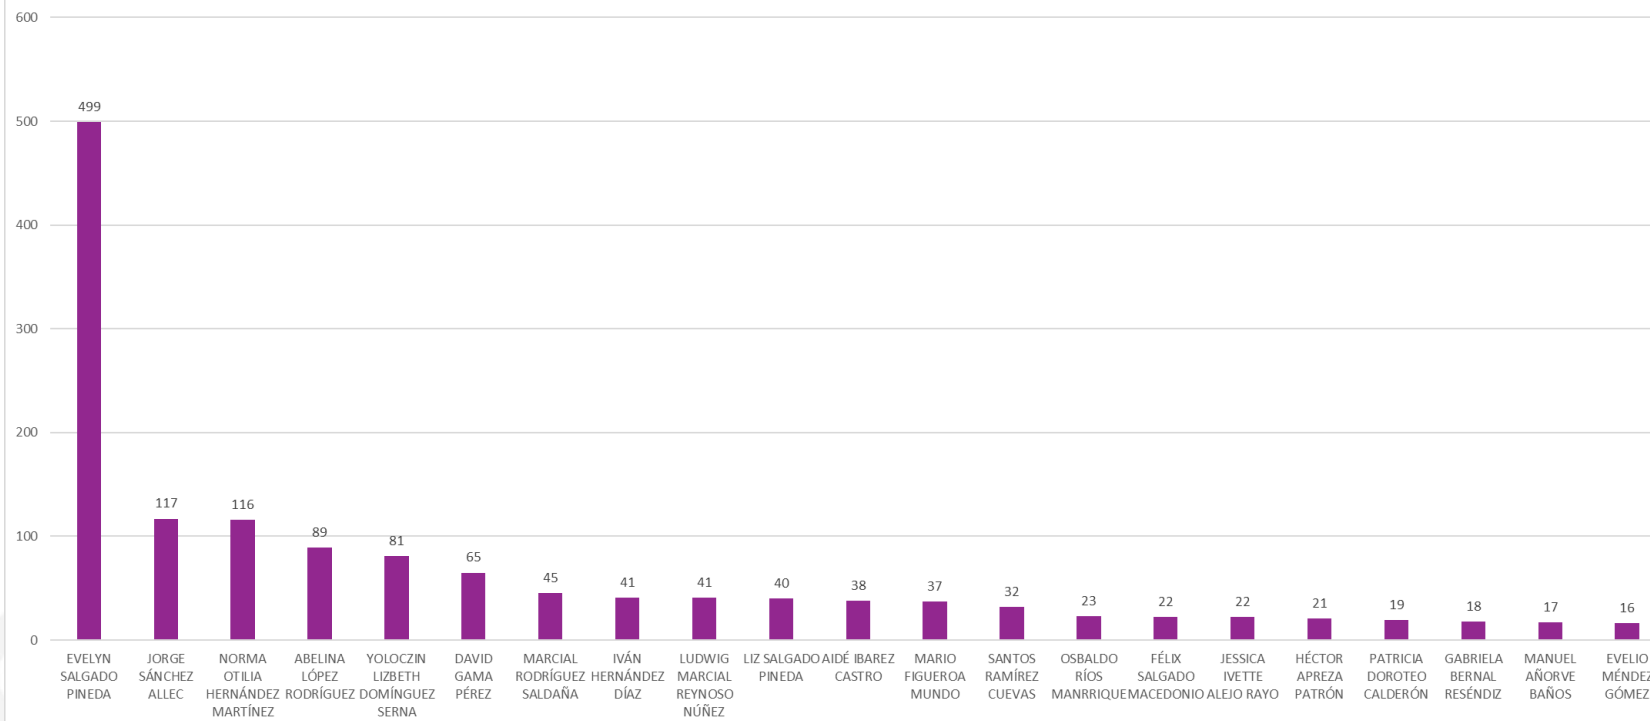

MENCIONES DE ACTORES POLÍTICOS EN RADIO

De las 1399 menciones con registro en radio a nivel estatal, quienes se destacaron en número en el periodo analizado son las siguientes persona: en primer lugar se ubicó a Evelyn Salgado Pineda con 499 menciones, seguida de Jorge Sánchez Allec con 117 alusiones y Norma Otilia Hernández Martínez con 116 registros.