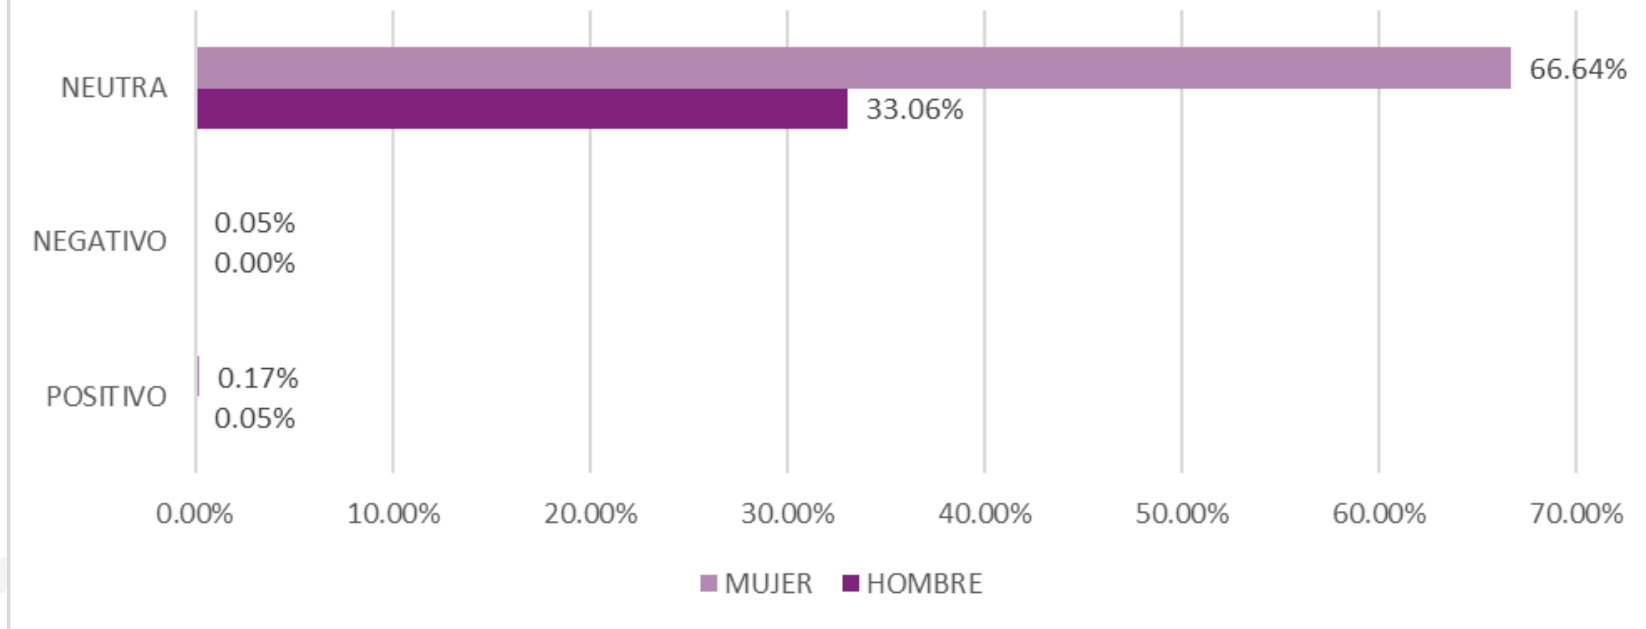

VALORACIÓN DE ACTORES POLÍTICOS POR SEXO

En la valoración de actores políticos por sexo, de las 1763 menciones que se registraron en total, 1758 fueron valoradas como neutras (99.72% del total de menciones), 1175 para mujeres (66.64%) y 583 para hombres (33.06%). Se registró 1 valoración negativa en razón de sexo, para mujeres (0.05%). Finalmente, se registraron 4 notas valoradas como positivas, representan el 0.22% de las todas las menciones, de las cuales un 0.17% fueron sobre mujeres y un 0.05% de hombres, 3 y 1 respectivamente.