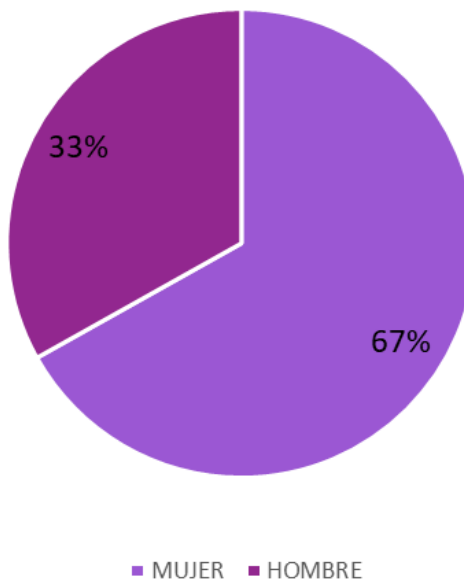

REPRESENTACIONES POLÍTICAS POR SEXO

SEXO	MENCIONES
MUJER	1179
HOMBRE	584
TOTAL	1763

De un total de 1763 menciones en radio y televisión durante el periodo analizado, 1179 fueron sobre mujeres, lo cual representa el 67% y 584 fueron sobre hombres, correspondiente al 33%.