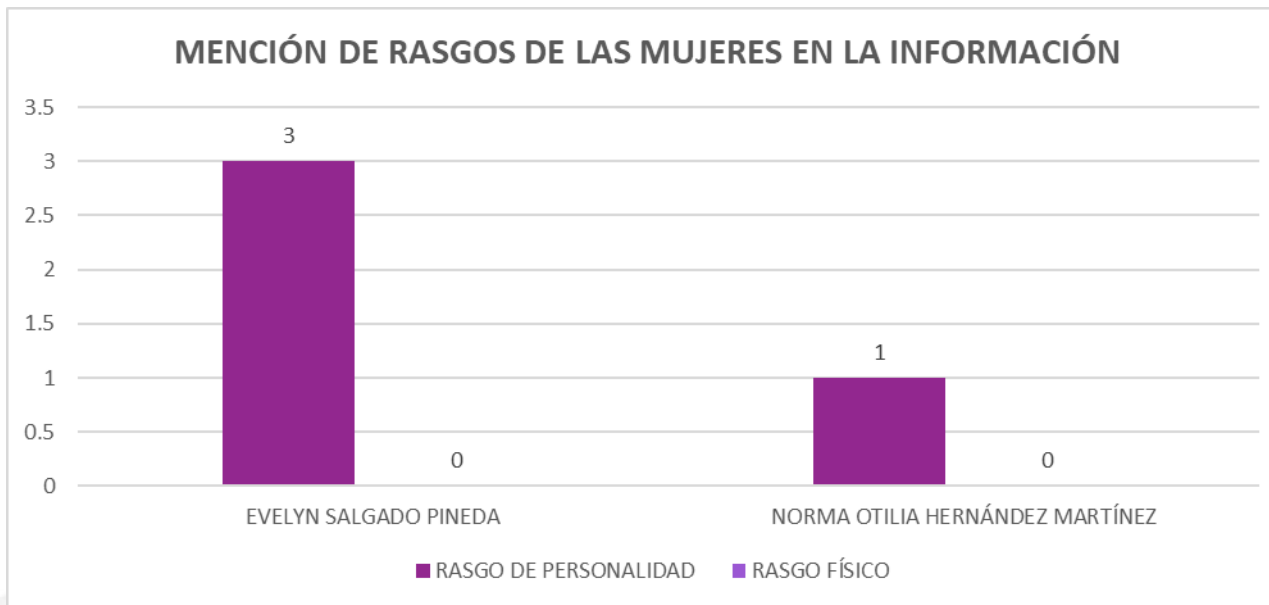

MUJERES	RASGO DE PERSONALIDAD	RASGO FÍSICO
EVELYN SALGADO PINEDA	3	0
NORMA OTILIA HERNÁNDEZ MARTÍNEZ	1	0
TOTAL	4	0

En el periodo analizado se identificaron menciones de rasgos sobre dos mujeres: Evelyn Salgado Pineda tuvo 3 alusiones con relación a sus rasgos de personalidad. Norma Otilia Hernández Martínez tuvo 1 alusión sobre sus rasgos de personalidad.