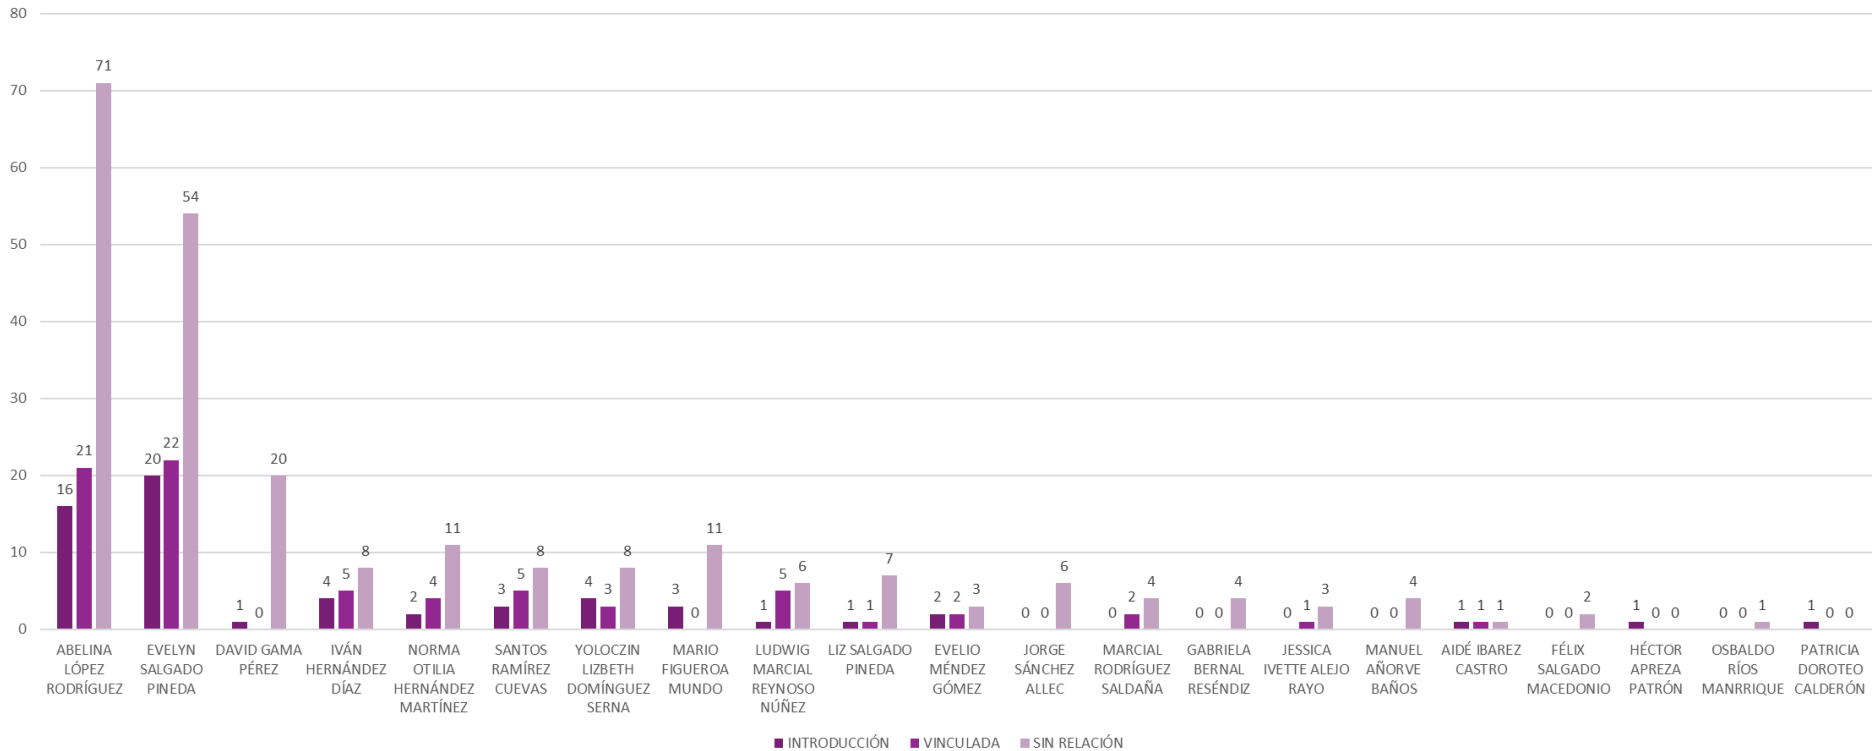

UBICACIÓN DE ACTORES POLÍTICOS EN TV

En las observaciones de monitoreo en televisión, la ubicación quedó de la siguiente manera:
Abelina López Rodríguez tuvo 16 menciones en Introducción, 21 en Vinculada y 71 en Sin relación.
Evelyn Salgado Pineda registró 20 menciones en Introducción, 22 en Vinculada y 54 en Sin relación.