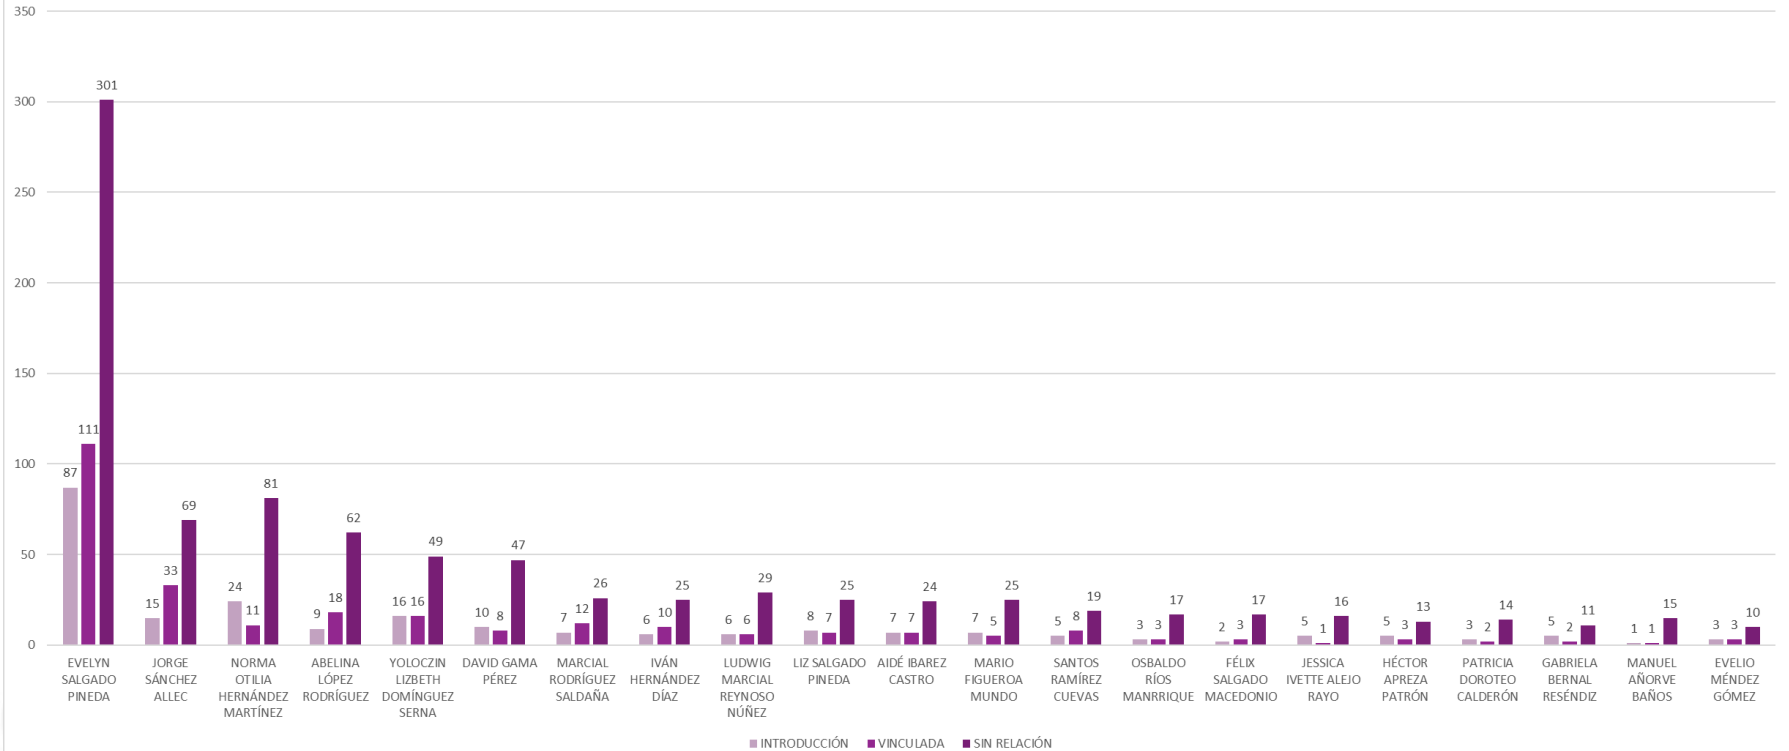

UBICACIÓN DE ACTORES POLÍTICOS EN RADIO

Respecto al registro de monitoreo en radio a nivel estatal, la ubicación de las menciones quedó de la siguiente manera:
Evelyn Salgado Pineda fue presentada 87 veces en la Introducción, 111 en Vinculada y 301 en Sin relación.
Jorge Sánchez Allec presentó 15 menciones en Introducción, 33 en Vinculada y 69 en Sin relación.
Norma Otilia Hernández Martínez fue mencionada 24 ocasiones en la Introducción, 11 en Vinculada y 81 en Sin relación.