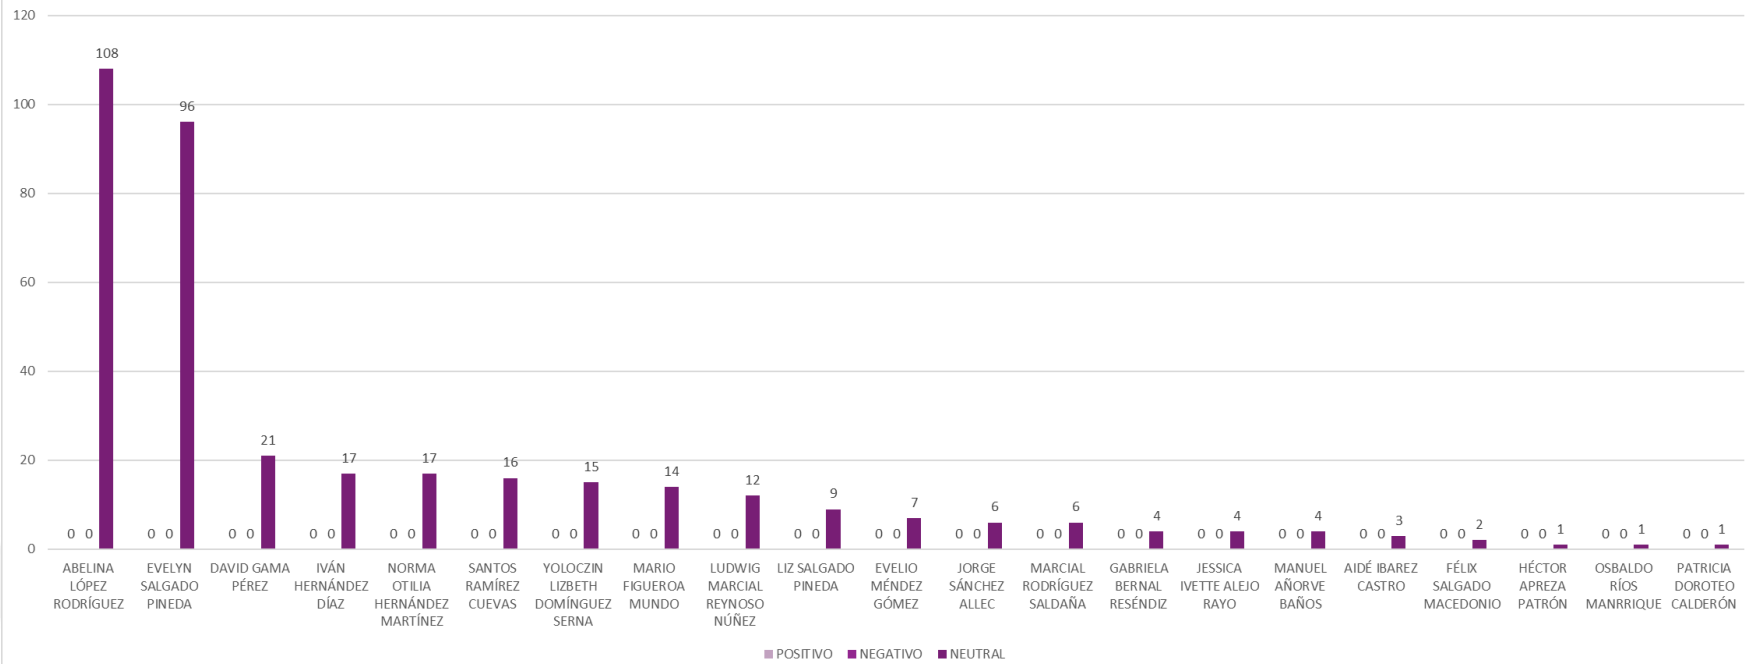

VALORACIÓN DE ACTORES POLÍTICOS EN TV

La presente gráfica muestra las valoraciones asignadas a las y los actores políticos que se mencionaron durante el periodo monitoreado en televisión a nivel estatal, determinando lo siguiente:

Abelina López Rodríguez presentó 108 menciones, todas neutras.

Evelyn Salgado Pineda tuvo 96 registros, igualmente todos neutros.