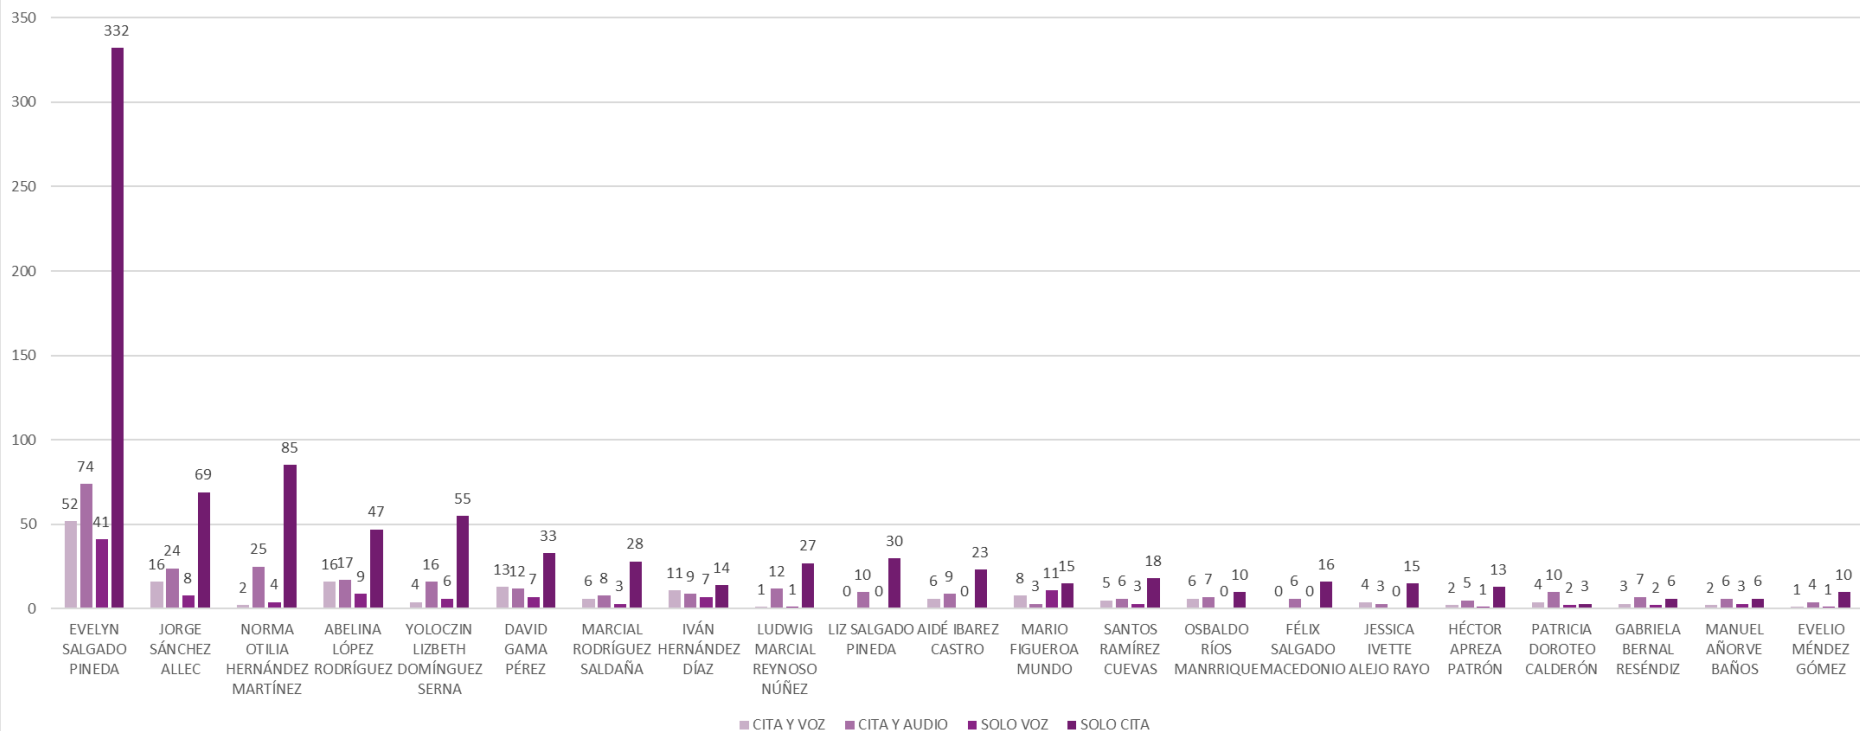

PRESENTACIÓN DE ACTORES POLÍTICOS EN RADIO

La manera en que fueron presentadas y presentados en radio se observó como se describe a continuación:
Evelyn Salgado Pineda tuvo 499 menciones, de las cuales: 52 con cita y voz; 74 con cita y audio; 41 con sólo voz y 332 con sólo cita.
Jorge Sánchez Allec tuvo 117 registros: 16 con cita y voz; 24 con cita y audio; 8 con sólo voz y 69 con sólo cita.
Norma Otilia Hernández Martínez tuvo 116 alusiones, de las cuales: 2 con cita y voz; 25 con cita y audio, 4 con sólo voz y 85 con sólo cita.