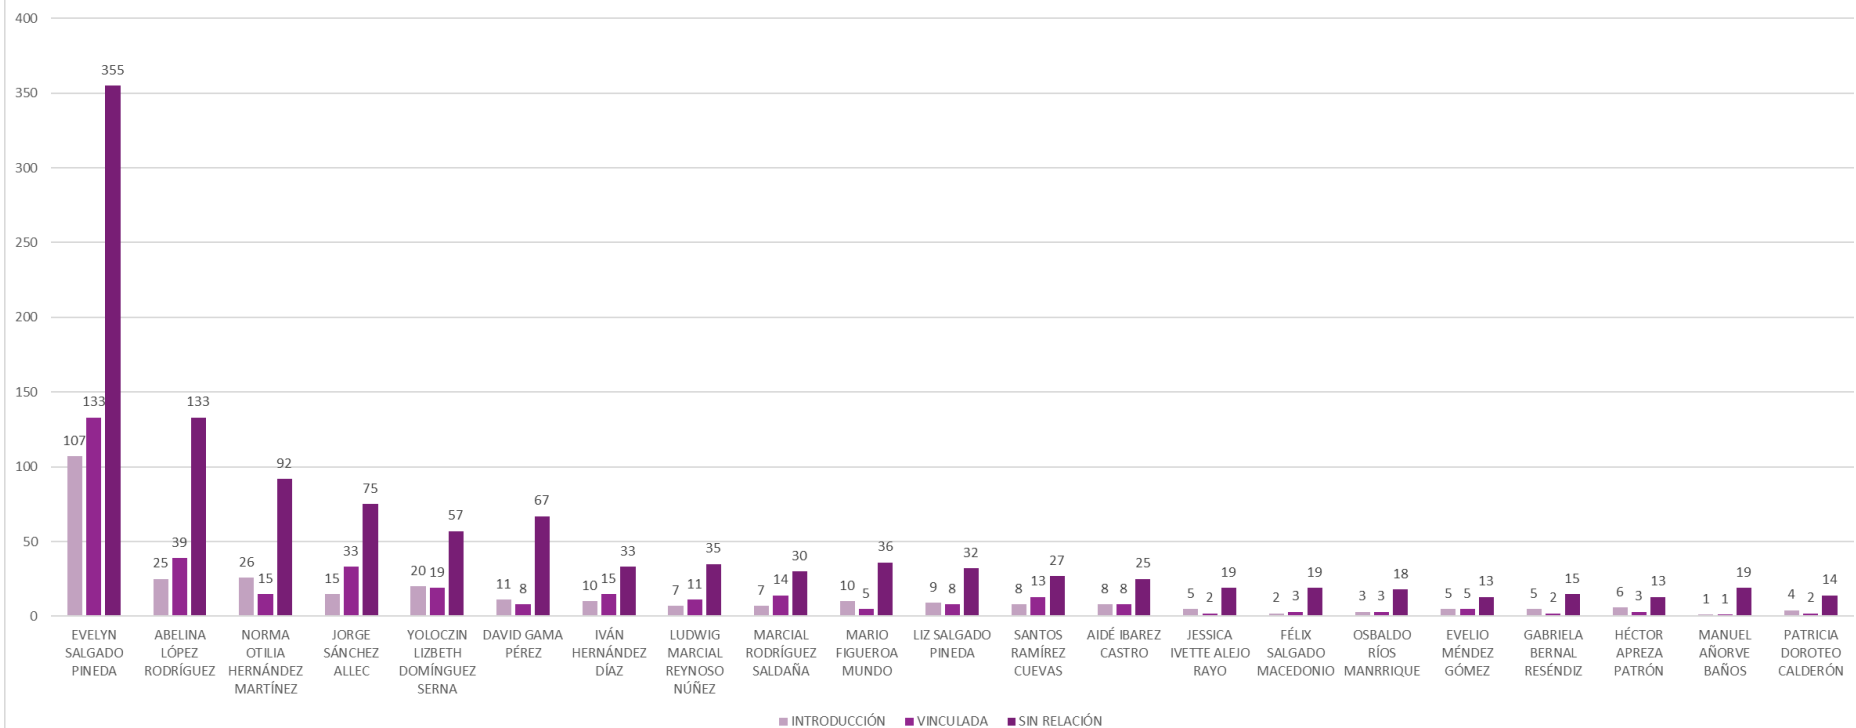

MEIOS

VALORACIÓN DE ACTORES POLÍTICOS EN TV

La presente gráfica muestra las valoraciones asignadas a las y los actores políticos que se mencionaron durante el periodo monitoreado en televisión a nivel estatal, determinando lo siguiente:

Abelina López Rodríguez presentó 108 menciones, todas neutras.

Evelyn Salgado Pineda tuvo 96 registros, igualmente todos neutros.

ACTORES POLÍTICOS	POSITIVO	NEGATIVO	NEUTRAL
ABELINA LÓPEZ RODRÍGUEZ	0	0	108
EVELYN SALGADO PINEDA	0	0	96
DAVID GAMA PÉREZ	0	0	21
IVÁN HERNÁNDEZ DÍAZ	0	0	17
NORMA OTILIA HERNÁNDEZ MARTÍNEZ	0	0	17
SANTOS RAMÍREZ CUEVAS	0	0	16
YOLOCZIN LIZBETH DOMÍNGUEZ SERNA	0	0	15
MARIO FIGUEROA MUNDO	0	0	14
LUDWIG MARCIAL REYNOSO NÚÑEZ	0	0	12
LIZ SALGADO PINEDA	0	0	9
EVELIO MÉNDEZ GÓMEZ	0	0	7
JORGE SÁNCHEZ ALLEC	0	0	6
MARCIAL RODRÍGUEZ SALDAÑA	0	0	6
GABRIELA BERNAL RESÉNDIZ	0	0	4
JESSICA IVETTE ALEJO RAYO	0	0	4
MANUEL AÑORVE BAÑOS	0	0	4
AIDÉ IBAREZ CASTRO	0	0	3
FÉLIX SALGADO MACEDONIO	0	0	2
HÉCTOR APREZA PATRÓN	0	0	1
OSBALDO RÍOS MANRRIQUE	0	0	1
PATRICIA DOROTEO CALDERÓN	0	0	1
TOTAL	0	0	364

UBICACIÓN DE ACTORES POLÍTICOS

En la ubicación (Introducción, Vinculadas y Sin relación) de las y los actores políticos que se mencionaron, se aprecia lo siguiente:
 Evelyn Salgado Pineda se menciona 107 veces en la Introducción, 133 en Vinculada y 355 en Sin relación.
 Abelina López Rodríguez tuvo 25 alusiones en la Introducción, 39 en Vinculada y 133 en Sin relación.
 Norma Otilia Hernández Martínez tuvo 26 menciones en la Introducción, 15 en Vinculada y 92 en Sin relación.