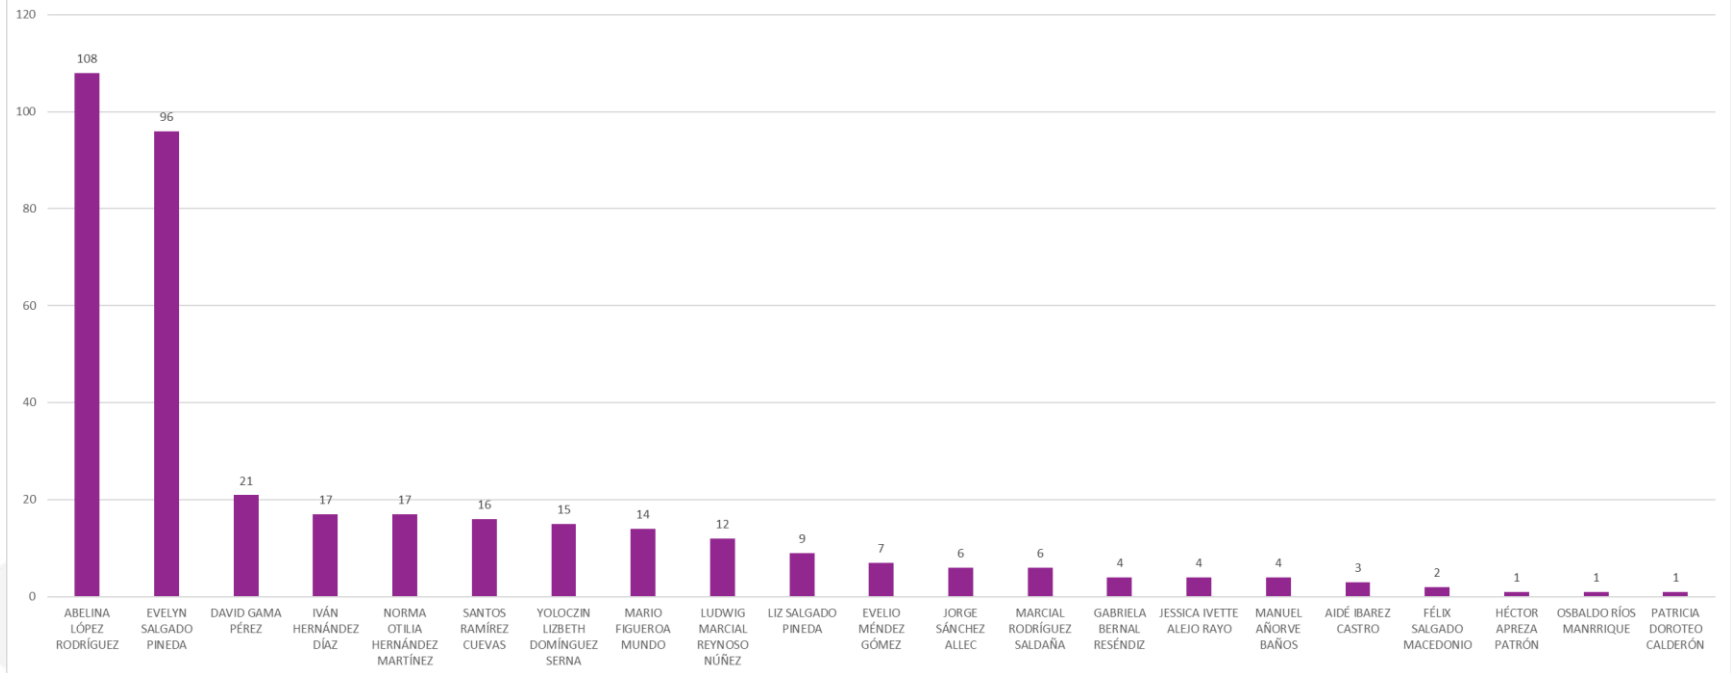

ACTORES POLÍTICOS

CENTRO DE
MONITOREO DE MEDIOS

MENCIONES DE ACTORES POLÍTICOS

De las 1859 notas analizadas, se detectaron 1763 menciones de personas que participan activamente en la política. Como referente mínimo para considerarse en este reporte de monitoreo de radio y televisión estatal, se tomaron en cuenta sólo a quienes cumplieron con un mínimo de 20 apariciones en el periodo que comprende del 02 de enero al 17 de febrero de 2023. Por lo tanto, el registro muestra a Evelyn Salgado Pineda como la más mencionada en radio y televisión estatal con 595 alusiones, seguida de Abelina López Rodríguez con 197 menciones y en tercer lugar se encuentra Norma Otilia Hernández Martínez con 133 alusiones.

ACTORES POLÍTICOS	NEUTRAL
EVELYN SALGADO PINEDA	595
ABELINA LÓPEZ RODRÍGUEZ	197
NORMA OTILIA HERNÁNDEZ MARTÍNEZ	133
JORGE SÁNCHEZ ALLEC	123
YOLOCZIN LIZBETH DOMÍNGUEZ SERNA	96
DAVID GAMA PÉREZ	86
IVÁN HERNÁNDEZ DÍAZ	58
LUDWIG MARCIAL REYNOSO NÚÑEZ	53
MARCIAL RODRÍGUEZ SALDAÑA	51
MARIO FIGUEROA MUNDO	51
LIZ SALGADO PINEDA	49
SANTOS RAMÍREZ CUEVAS	48
AIDÉ IBAREZ CASTRO	41
JESSICA IVETTE ALEJO RAYO	26
FÉLIX SALGADO MACEDONIO	24
OSBALDO RÍOS MANRRIQUE	24
EVELIO MÉNDEZ GÓMEZ	23
GABRIELA BERNAL RESÉNDIZ	22
HÉCTOR APREZA PATRÓN	22
MANUEL AÑORVE BAÑOS	21
PATRICIA DOROTEO CALDERÓN	20
TOTAL	1763

MENCIONES DE ACTORES POLÍTICOS EN RADIO

De las 1399 menciones con registro en radio a nivel estatal, quienes se destacaron en número en el periodo analizado son las siguientes persona: en primer lugar se ubicó a Evelyn Salgado Pineda con 499 menciones, seguida de Jorge Sánchez Allec con 117 alusiones y Norma Otilia Hernández Martínez con 116 registros.

MENCIONES DE ACTORES POLÍTICOS EN TV

En el registro de menciones de las y los actores políticos en televisión a nivel estatal, de un total de 364, quienes más destacaron en número fueron: Abelina López Rodríguez con 108 menciones y Evelyn Salgado Pineda con 96.