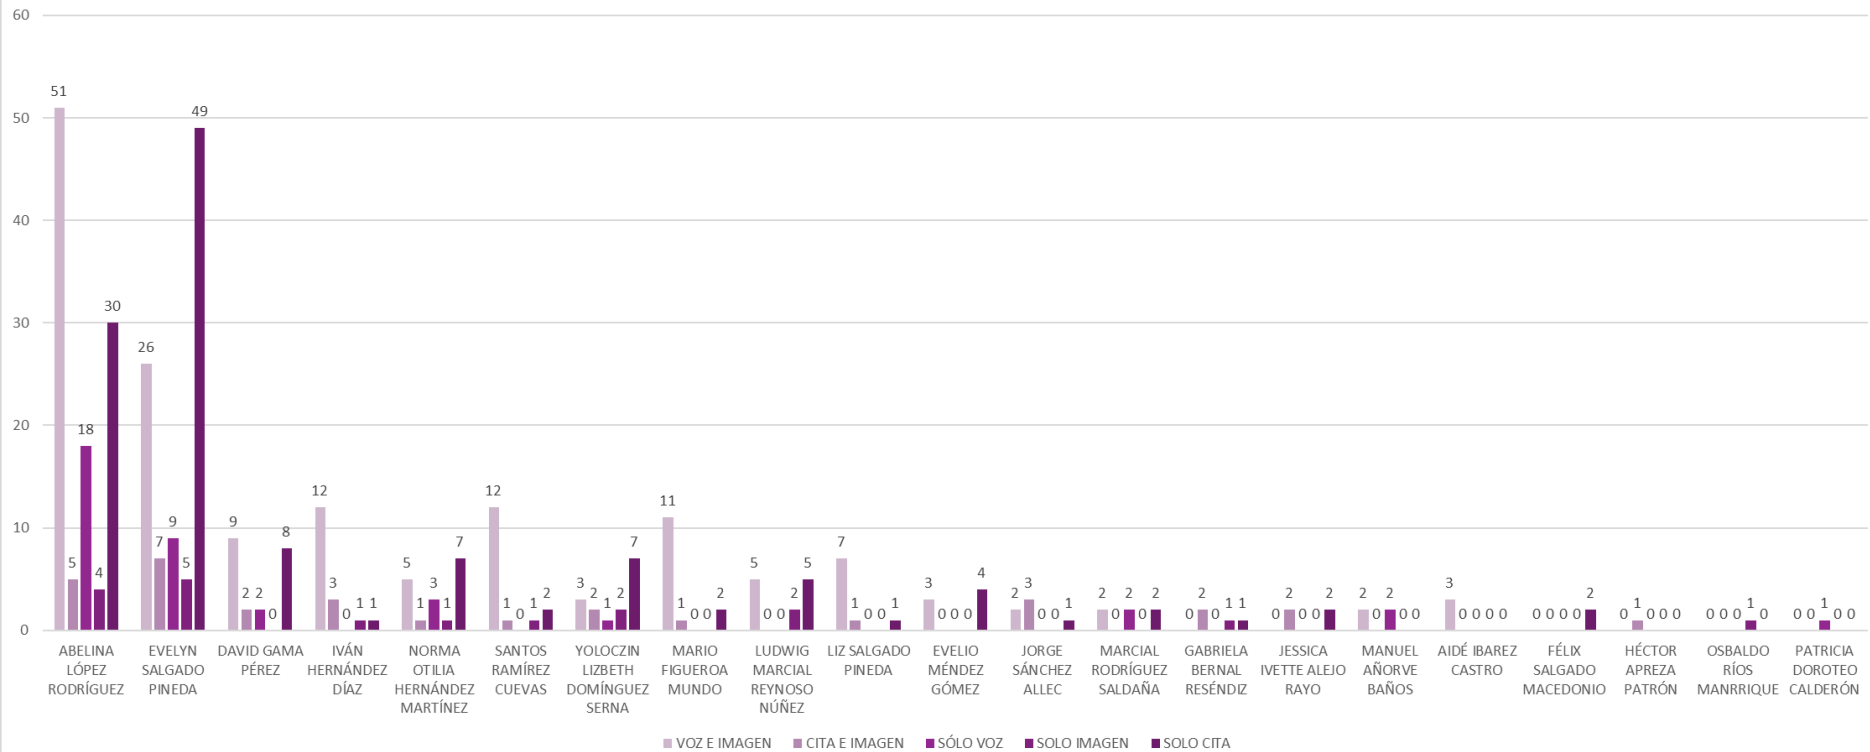

PRESENTACIÓN DE ACTORES POLÍTICOS EN TV

La forma en que fueron mencionadas y mencionados en televisión a nivel estatal se observó como se describe a continuación:

Abelina López Rodríguez tuvo 108 alusiones, de las cuales: 51 con voz e imagen; 5 con cita e imagen; 18 con sólo voz; 4 con sólo imagen; y 30 con sólo cita.

Evelyn Salgado Pineda tuvo 96 menciones, de las cuales: 26 con voz e imagen; 7 con cita e imagen; 9 con sólo voz; 5 con sólo imagen; y 49 con sólo cita.