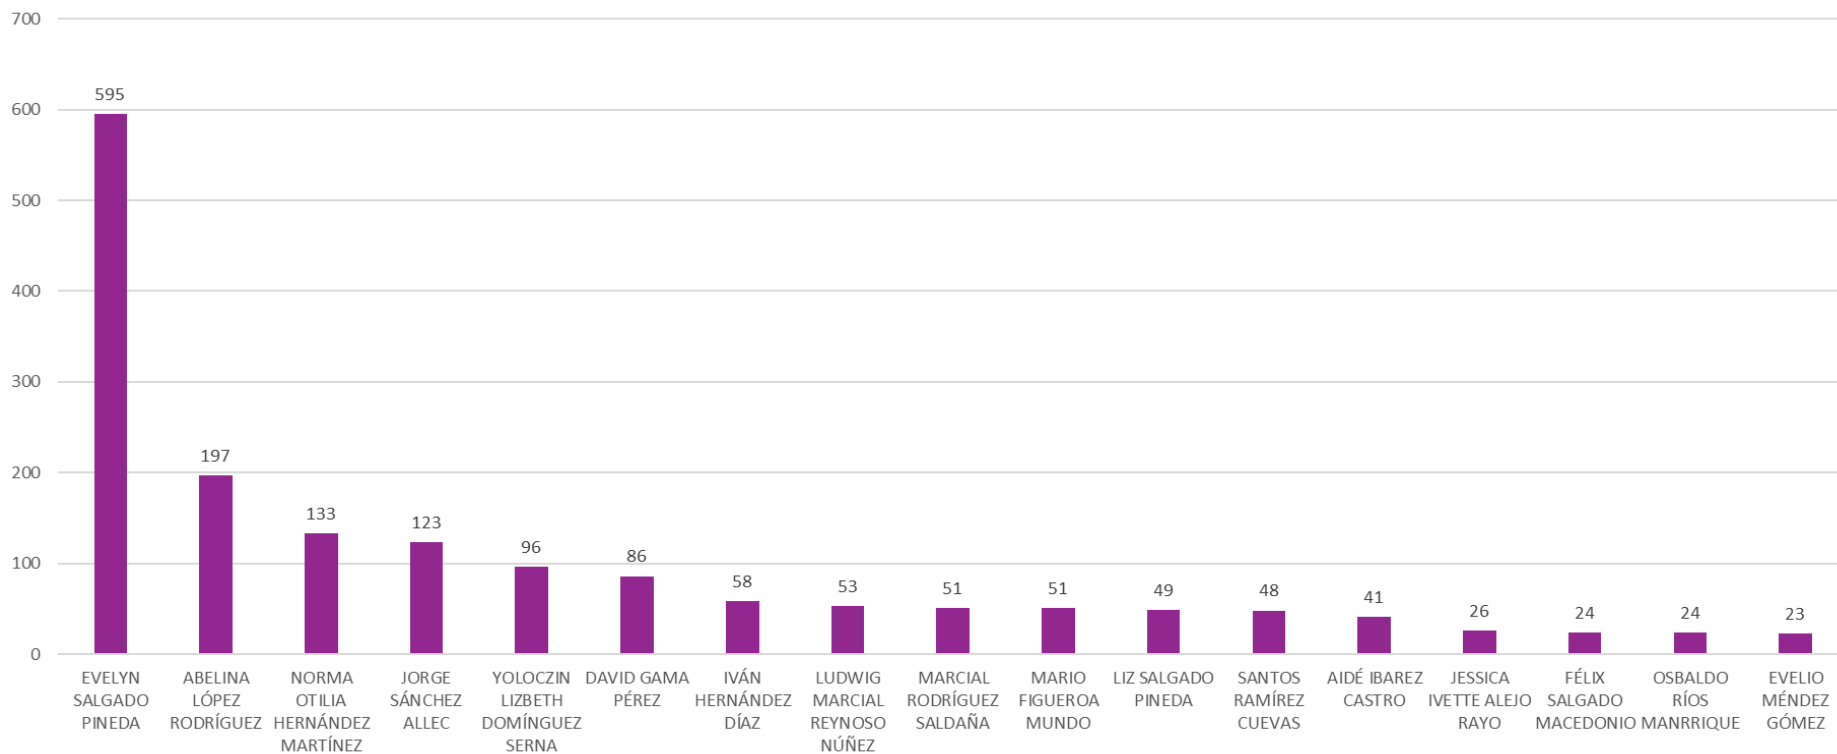

ACTORES POLÍTICOS

CENTRO DE
MONITOREO DE MEDIOS

MENCIONES DE ACTORES POLÍTICOS

De las 1859 notas analizadas, se detectaron 1763 menciones de personas que participan activamente en la política. Como referente mínimo para considerarse en este reporte de monitoreo de radio y televisión estatal, se tomaron en cuenta sólo a quienes cumplieron con un mínimo de 20 apariciones en el periodo que comprende del 02 de enero al 17 de febrero de 2023. Por lo tanto, el registro muestra a Evelyn Salgado Pineda como la más mencionada en radio y televisión estatal con 595 alusiones, seguida de Abelina López Rodríguez con 197 menciones y en tercer lugar se encuentra Norma Otilia Hernández Martínez con 133 alusiones.

ACTORES POLÍTICOS	NEUTRAL
EVELYN SALGADO PINEDA	595
ABELINA LÓPEZ RODRÍGUEZ	197
NORMA OTILIA HERNÁNDEZ MARTÍNEZ	133
JORGE SÁNCHEZ ALLEC	123
YOLOCZIN LIZBETH DOMÍNGUEZ SERNA	96
DAVID GAMA PÉREZ	86
IVÁN HERNÁNDEZ DÍAZ	58
LUDWIG MARCIAL REYNOSO NÚÑEZ	53
MARCIAL RODRÍGUEZ SALDAÑA	51
MARIO FIGUEROA MUNDO	51
LIZ SALGADO PINEDA	49
SANTOS RAMÍREZ CUEVAS	48
AIDÉ IBAREZ CASTRO	41
JESSICA IVETTE ALEJO RAYO	26
FÉLIX SALGADO MACEDONIO	24
OSBALDO RÍOS MANRRIQUE	24
EVELIO MÉNDEZ GÓMEZ	23
GABRIELA BERNAL RESÉNDIZ	22
HÉCTOR APREZA PATRÓN	22
MANUEL AÑORVE BAÑOS	21
PATRICIA DOROTEO CALDERÓN	20
TOTAL	1763

MENCIONES DE ACTORES POLÍTICOS EN TV

En el registro de menciones de las y los actores políticos en televisión a nivel estatal, de un total de 364, quienes más destacaron en número fueron: Abelina López Rodríguez con 108 menciones y Evelyn Salgado Pineda con 96.