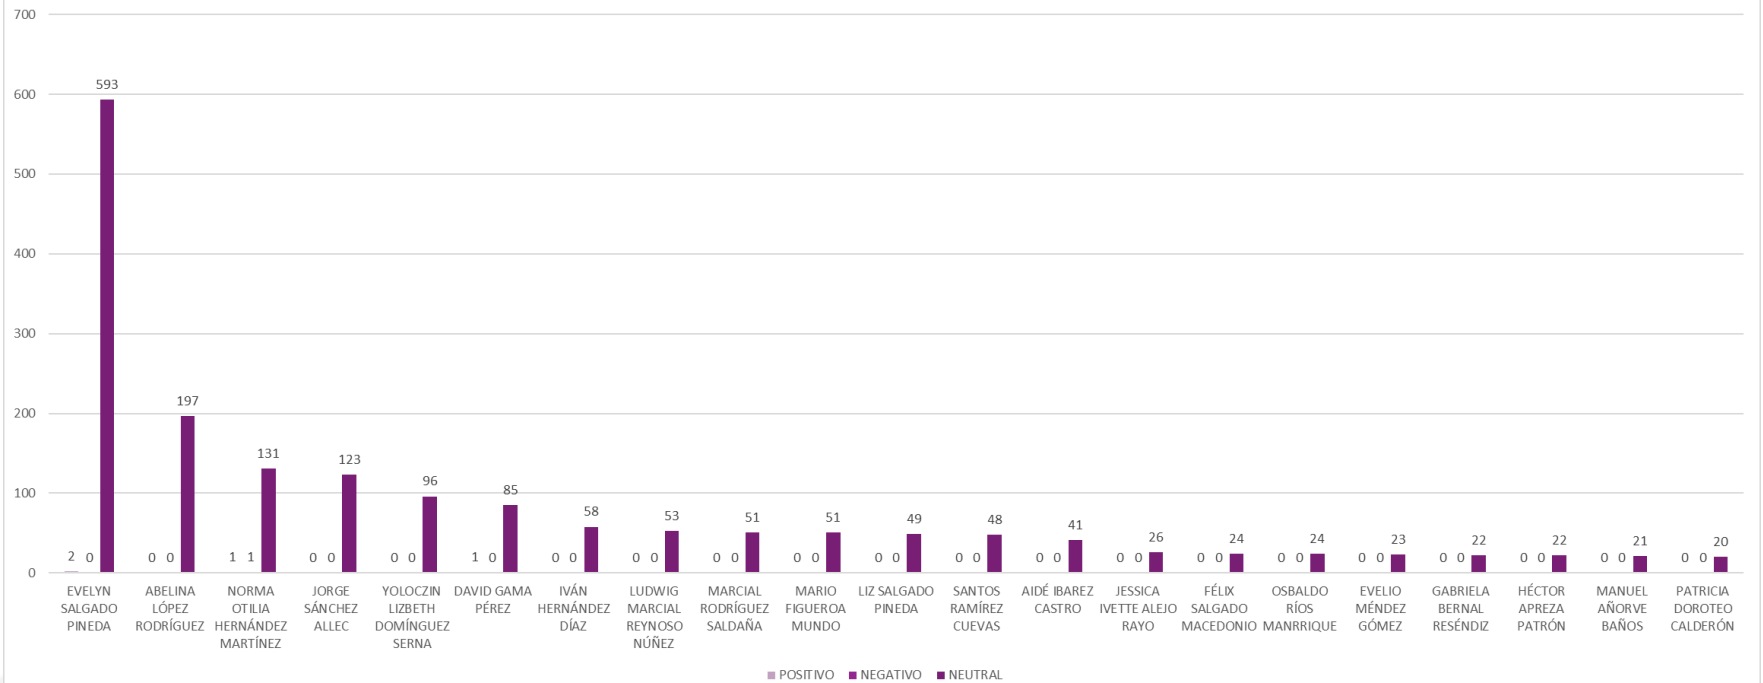

VALORACIÓN DE ACTORES POLÍTICOS

Considerando las variables positiva, negativa y neutra en el registro obtenido del monitoreo de radio y televisión a nivel estatal sobre las y los actores políticos con más menciones en el periodo del 02 de enero al 17 de febrero de 2023, se observó que quienes figuran en los tres primeros lugares presentan las siguientes características:
Evelyn Salgado Pineda tuvo 595 menciones, de las cuales: 2 son positivas y 593 fueron calificadas como neutras.
Abelina López Rodríguez presentó 197 alusiones, todas ellas neutras.
Norma Otilia Hernández Martínez tuvo 131 menciones neutras, 1 mención positiva y 1 mención negativa.