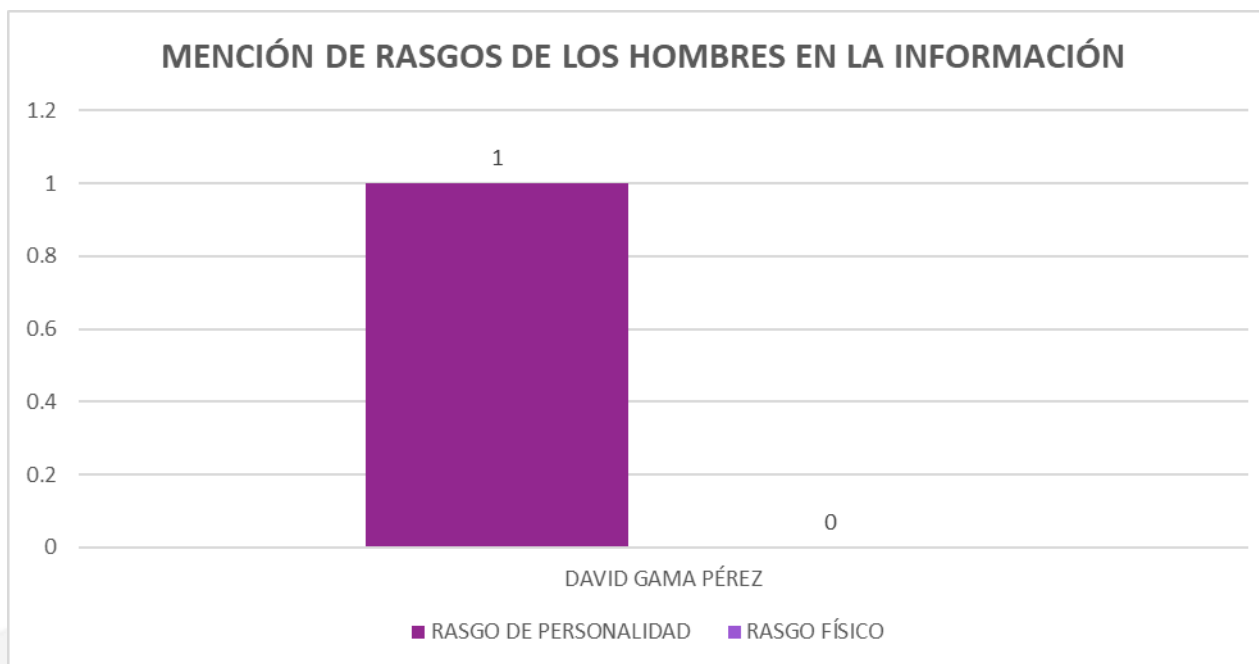

HOMBRES	RASGO DE PERSONALIDAD	RASGO FÍSICO
DAVID GAMA PÉREZ	1	0
TOTAL	1	0

En el periodo analizado se detectó solamente 1 mención relacionada a los rasgos David Gama Pérez, la cual fue con referencia a su personalidad.