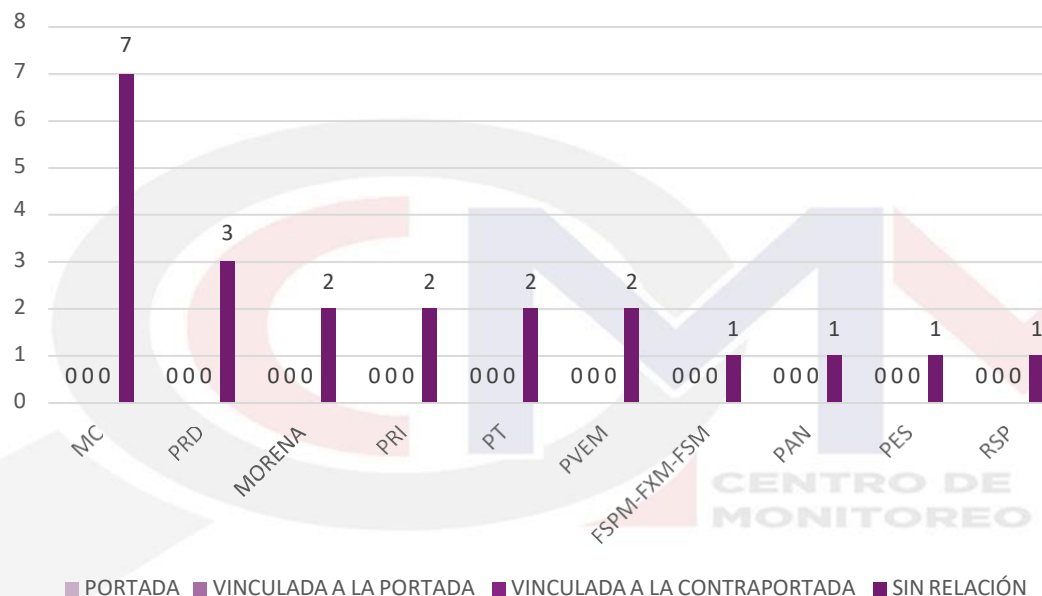

PARTIDOS POLÍTICOS

MENCIONES POR PARTIDO POLÍTICO

El número de menciones registradas sobre partidos políticos en la prensa escrita, del 9 al 21 de octubre del 2021, corresponden a un total de 22, distribuidas entre MC, el PRD, Partido Morena y otros. De los cuales, Movimiento Ciudadano obtuvo el mayor número con 7 menciones, seguido del PRD con 3 elementos registrados.

PARTIDO POLÍTICO	MENCIONES
MC	7
PRD	3
MORENA	2
PRI	2
PT	2
PVEM	2
FSPM-FXM-FSM	1
PAN	1
PES	1
RSP	1
Total	22

VALORACIÓN POR PARTIDO POLÍTICO

En la valoración por partido político: Positivo, Negativo y Neutro. Las valoraciones para los partidos fueron neutrales destacando los partidos Movimiento Ciudadano con 7 y el PRD con 3 menciones.

PARTIDO POLÍTICO	POSITIVA	NEGATIVA	NEUTRAL
MC	0	0	7
PRD	0	0	3
MORENA	0	0	2
PRI	0	0	2
PT	0	0	2
PVEM	0	0	2
FSPM-FXM-FSM	0	0	1
PAN	0	0	1
PES	0	0	1
RSP	0	0	1

DIOS

UBICACIÓN DE LAS MENCIONES DE LOS PARTIDOS POLÍTICOS

En el registro de monitoreo en medios impresos, la ubicación de las menciones de los partidos políticos determinadas en: Portada, Vinculada a la portada, Vinculada a la contraportada y Sin relación, se observa que las menciones registradas de Movimiento Ciudadano (7) y el Partido de la Revolución Democrática (3) son Sin relación a la portada, es decir se ubican al interior de la prensa escrita.