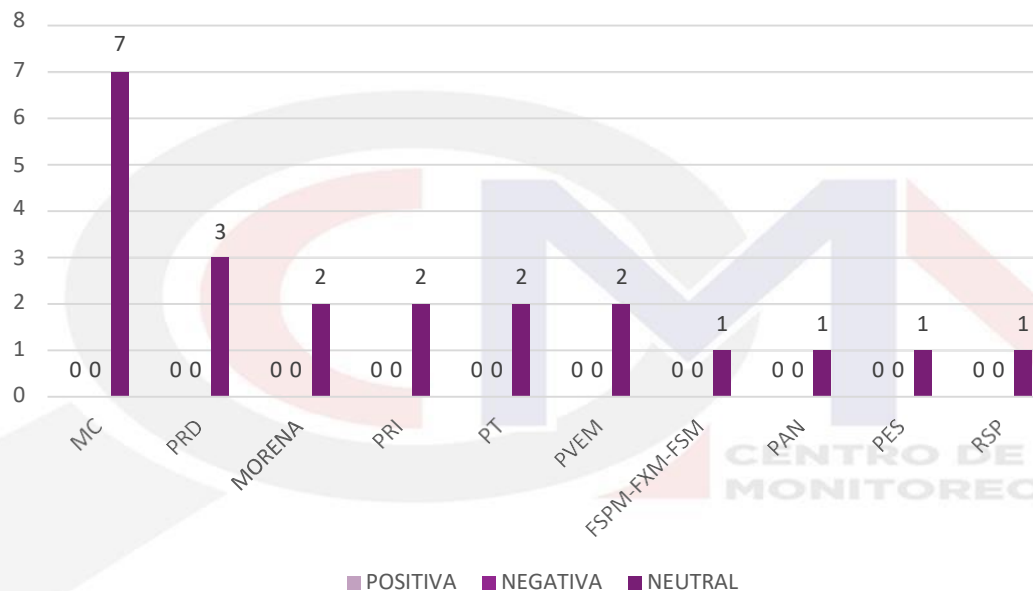

PARTIDOS POLÍTICOS

MENCIONES POR PARTIDO POLÍTICO

El número de menciones registradas sobre partidos políticos en la prensa escrita, del 9 al 21 de octubre del 2021, corresponden a un total de 22, distribuidas entre MC, el PRD, Partido Morena y otros. De los cuales, Movimiento Ciudadano obtuvo el mayor número con 7 menciones, seguido del PRD con 3 elementos registrados.

PARTIDO POLÍTICO	MENCIONES
MC	7
PRD	3
MORENA	2
PRI	2
PT	2
PVEM	2
FSPM-FXM-FSM	1
PAN	1
PES	1
RSP	1
Total	22

VALORACIÓN POR PARTIDO POLÍTICO

En la valoración por partido político: Positivo, Negativo y Neutro. Las valoraciones para los partidos fueron neutrales destacando los partidos Movimiento Ciudadano con 7 y el PRD con 3 menciones.

PARTIDO POLÍTICO	POSITIVA	NEGATIVA	NEUTRAL
MC	0	0	7
PRD	0	0	3
MORENA	0	0	2
PRI	0	0	2
PT	0	0	2
PVEM	0	0	2
FSPM-FXM-FSM	0	0	1
PAN	0	0	1
PES	0	0	1
RSP	0	0	1

DIOS

UBICACIÓN DE LAS MENCIONES DE LOS PARTIDOS POLÍTICOS

En el registro de monitoreo en medios impresos, la ubicación de las menciones de los partidos políticos determinadas en: Portada, Vinculada a la portada, Vinculada a la contraportada y Sin relación, se observa que las menciones registradas de Movimiento Ciudadano (7) y el Partido de la Revolución Democrática (3) son Sin relación a la portada, es decir se ubican al interior de la prensa escrita.