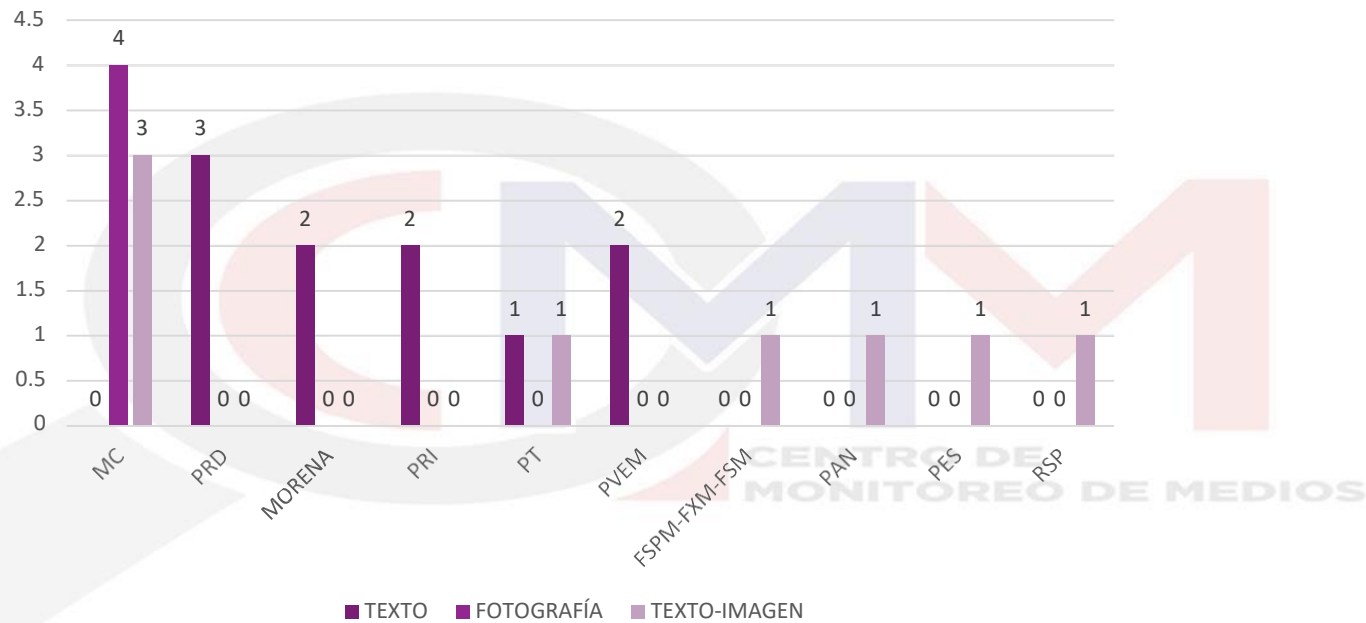

PRESENTACIÓN DE LAS MENCIONES DE LOS PARTIDOS POLÍTICOS

La forma en que se detectó la presentación en cada una de las menciones de los partidos políticos fue la siguiente: Movimiento Ciudadano registró 7 menciones: 4 con Fotografía y 3 con Texto-imagen, y el Partido de la Revolución Democrática (PRD) con 3 menciones presentadas en Texto.