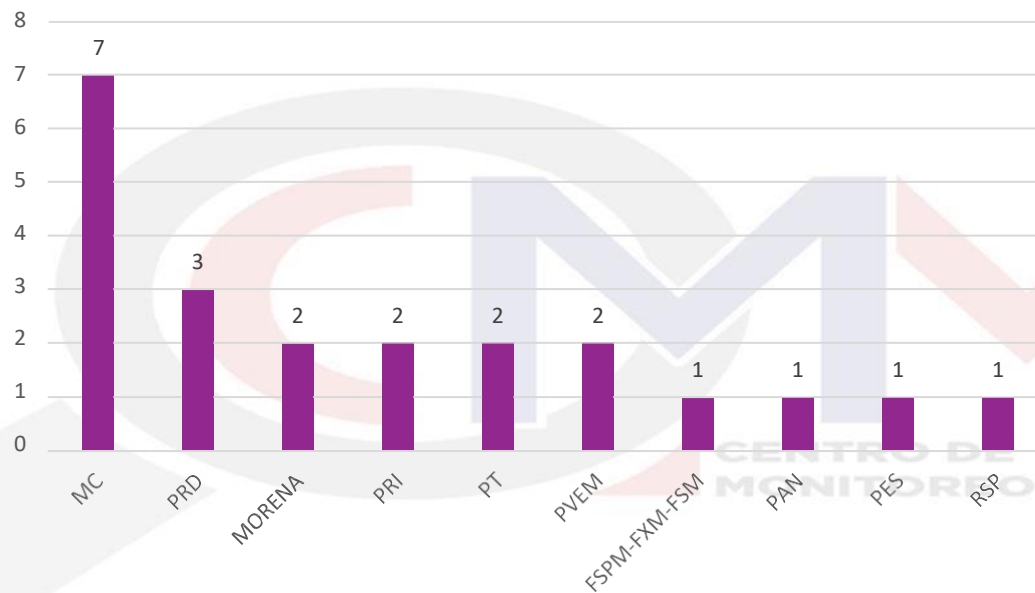

PARTIDOS POLÍTICOS

MENCIONES POR PARTIDO POLÍTICO

El número de menciones registradas sobre partidos políticos en la prensa escrita, del 9 al 21 de octubre del 2021, corresponden a un total de 22, distribuidas entre MC, el PRD, Partido Morena y otros. De los cuales, Movimiento Ciudadano obtuvo el mayor número con 7 menciones, seguido del PRD con 3 elementos registrados.

PARTIDO POLÍTICO	MENCIONES
MC	7
PRD	3
MORENA	2
PRI	2
PT	2
PVEM	2
FSPM-FXM-FSM	1
PAN	1
PES	1
RSP	1
Total	22

VALORACIÓN POR PARTIDO POLÍTICO

En la valoración por partido político: Positivo, Negativo y Neutro. Las valoraciones para los partidos fueron neutrales destacando los partidos Movimiento Ciudadano con 7 y el PRD con 3 menciones.

En el registro de monitoreo en medios impresos, la ubicación de las menciones de los partidos políticos determinadas en: Portada, Vinculada a la portada, Vinculada a la contraportada y Sin relación, se observa que las menciones registradas de Movimiento Ciudadano (7) y el Partido de la Revolución Democrática (3) son Sin relación a la portada, es decir se ubican al interior de la prensa escrita.