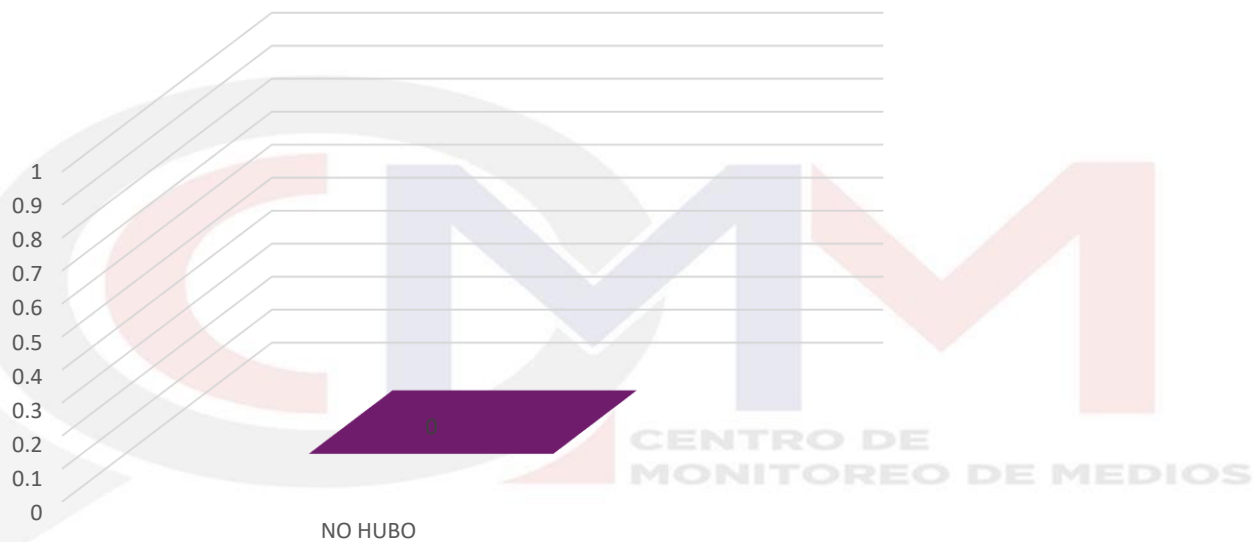

PARTIDO POLÍTICO	TEXTO	FOTOGRAFÍA	TEXTO-IMAGEN
MC	0	4	3
PRD	3	0	0
MORENA	2	0	0
PRI	2	0	0
PT	1	0	1
PVEM	2	0	0
FSPM-FXM-FSM	0	0	1
PAN	0	0	1
PES	0	0	1
RSP	0	0	1
Total	10	4	8

INSERCIONES PAGADAS

Sobre la variable de inserciones pagadas durante el periodo codificado (del 9 al 21 de octubre del 2021) no se registraron.